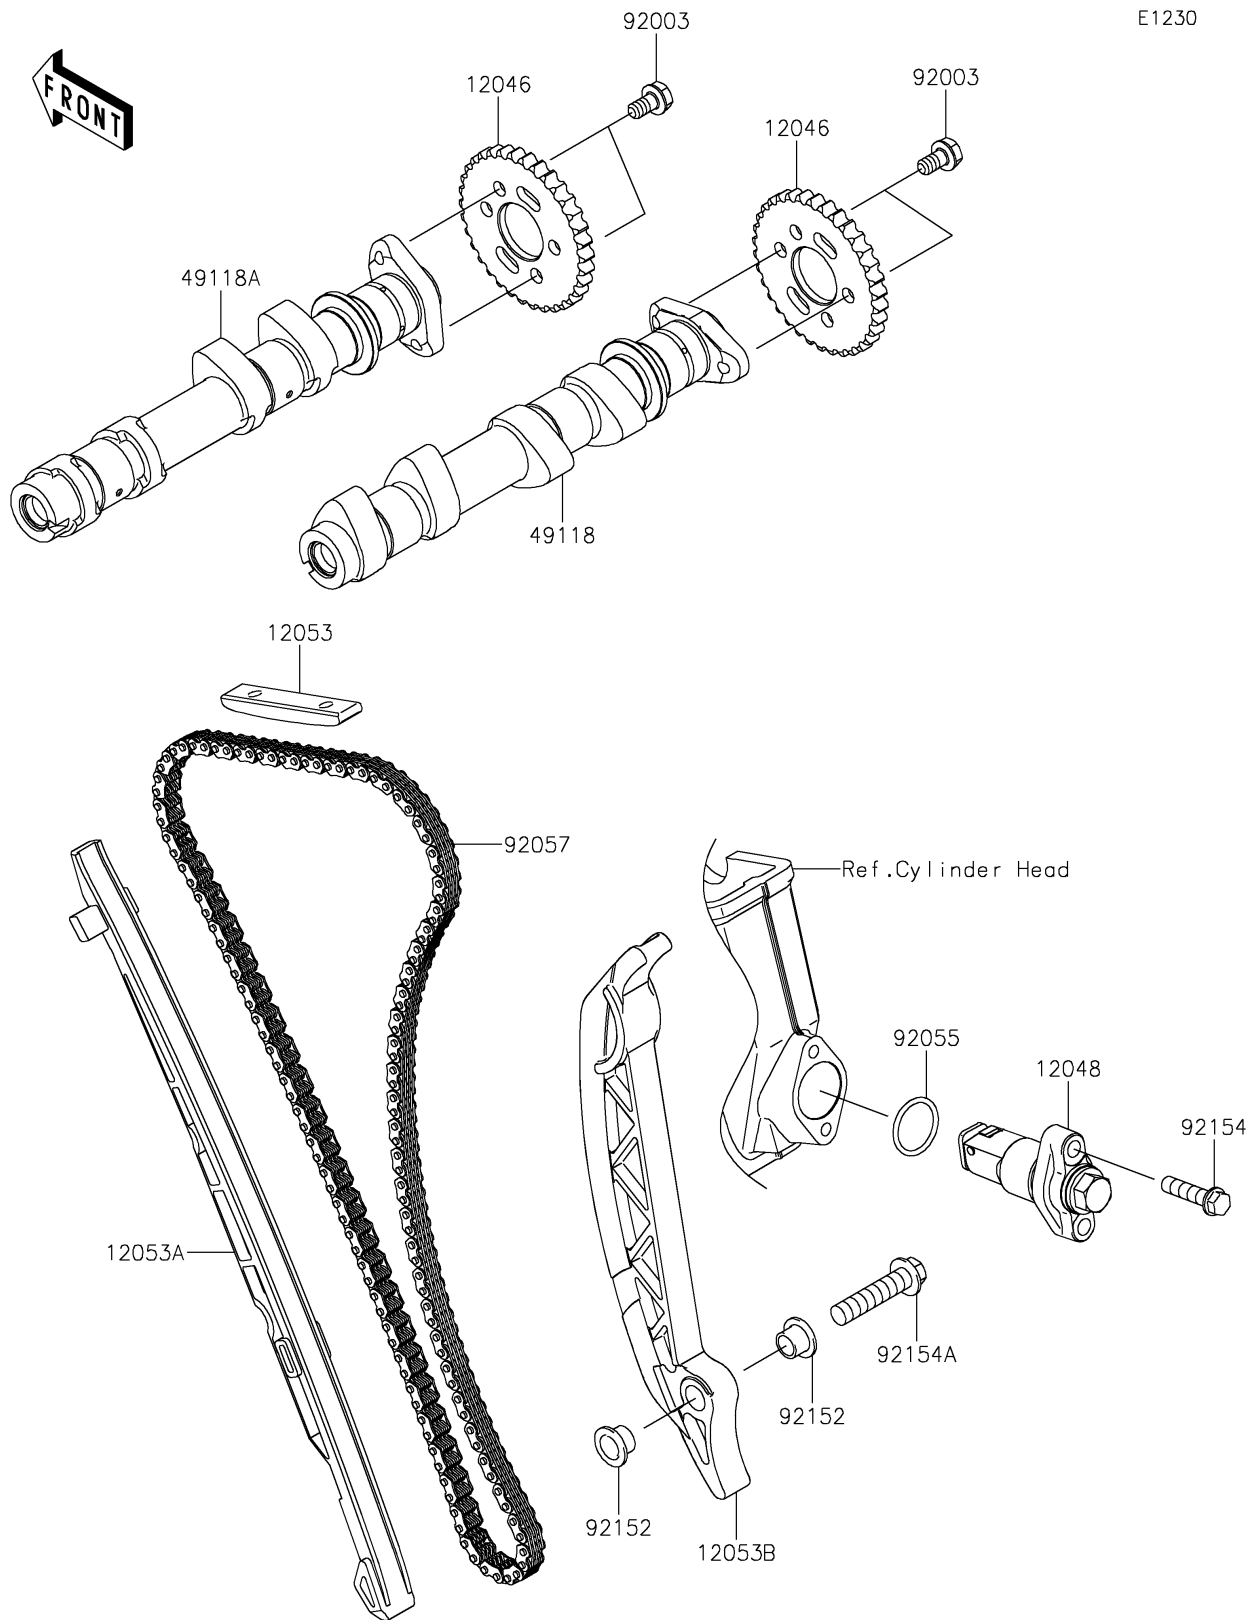

2019 NINJA® 650 ABS PARTS DIAGRAM

Camshaft(s)/Tensioner

E1230

2019 NINJA® 650 ABS PARTS LIST

Camshaft(s)/Tensioner

ITEM NAME	PART NUMBER	QUANTITY
SPROCKET,CAM,34T (Ref # 12046)	12046-0041	1
TENSIONER-ASSY (Ref # 12048)	12048-0102	1
GUIDE-CHAIN,UPP (Ref # 12053)	12053-0051	1
GUIDE-CHAIN,FR (Ref # 12053A)	12053-0059	1
GUIDE-CHAIN,RR (Ref # 12053B)	12053-0239	1
CAMSHAFT-COMP,INTAKE (Ref # 49118)	49118-0870	1
CAMSHAFT-COMP,EXHAUST (Ref # 49118A)	49118-0871	1
BOLT,FLANGED,6X11 (Ref # 92003)	92003-208	1
RING-O,18.8X1.9 (Ref # 92055)	92055-086	1
CHAIN,CAM,92RH 2015-134M (Ref # 92057)	92057-0618	1
COLLAR,8.2X10.6X6.9 (Ref # 92152)	92152-0974	1
BOLT,FLANGED-SMALL,6X25 (Ref # 92154)	92154-0117	1
BOLT,FLANGED,8X35 (Ref # 92154A)	92154-0725	1