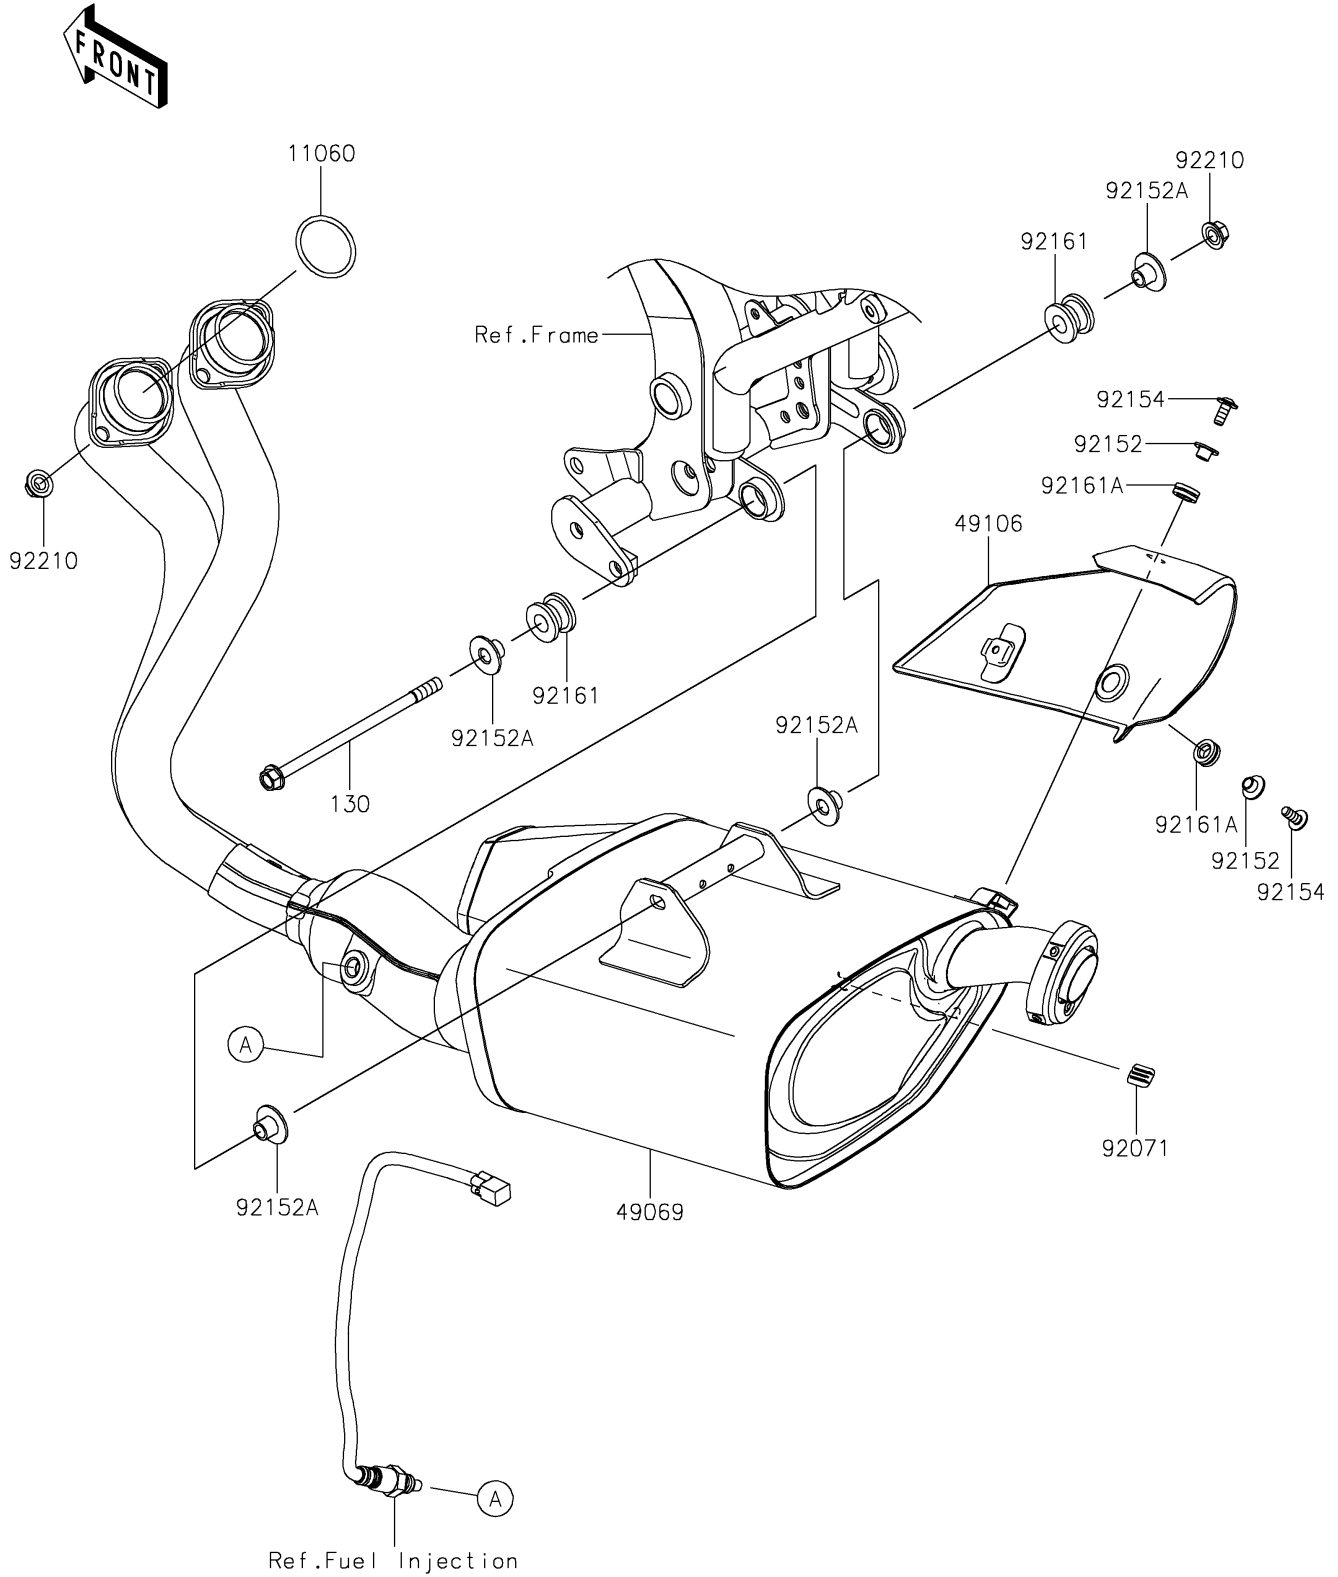

2019 NINJA® 650 ABS PARTS DIAGRAM

Muffler(s)

E1140

2019 NINJA® 650 ABS PARTS LIST

Muffler(s)

ITEM NAME	PART NUMBER	QUANTITY
GASKET,EXHAUST PIPE HOLDER (Ref # 11060)	11060-1103	1
BOLT-FLANGED,8X145 (Ref # 130)	130CD08145	1
MUFFLER-ASSY (Ref # 49069)	49069-0829	1
COVER-MUFFLER (Ref # 49106)	49106-0796	1
GROMMET (Ref # 92071)	92071-0760	1
COLLAR,6.3X8.3X7.2 (Ref # 92152)	92152-1602	1
COLLAR (Ref # 92152A)	92152-2367	1
BOLT,SOCKET,6X14 (Ref # 92154)	92154-0856	1
DAMPER (Ref # 92161)	92161-0193	1
DAMPER (Ref # 92161A)	92161-1475	1
NUT,8MM (Ref # 92210)	92210-1114	1