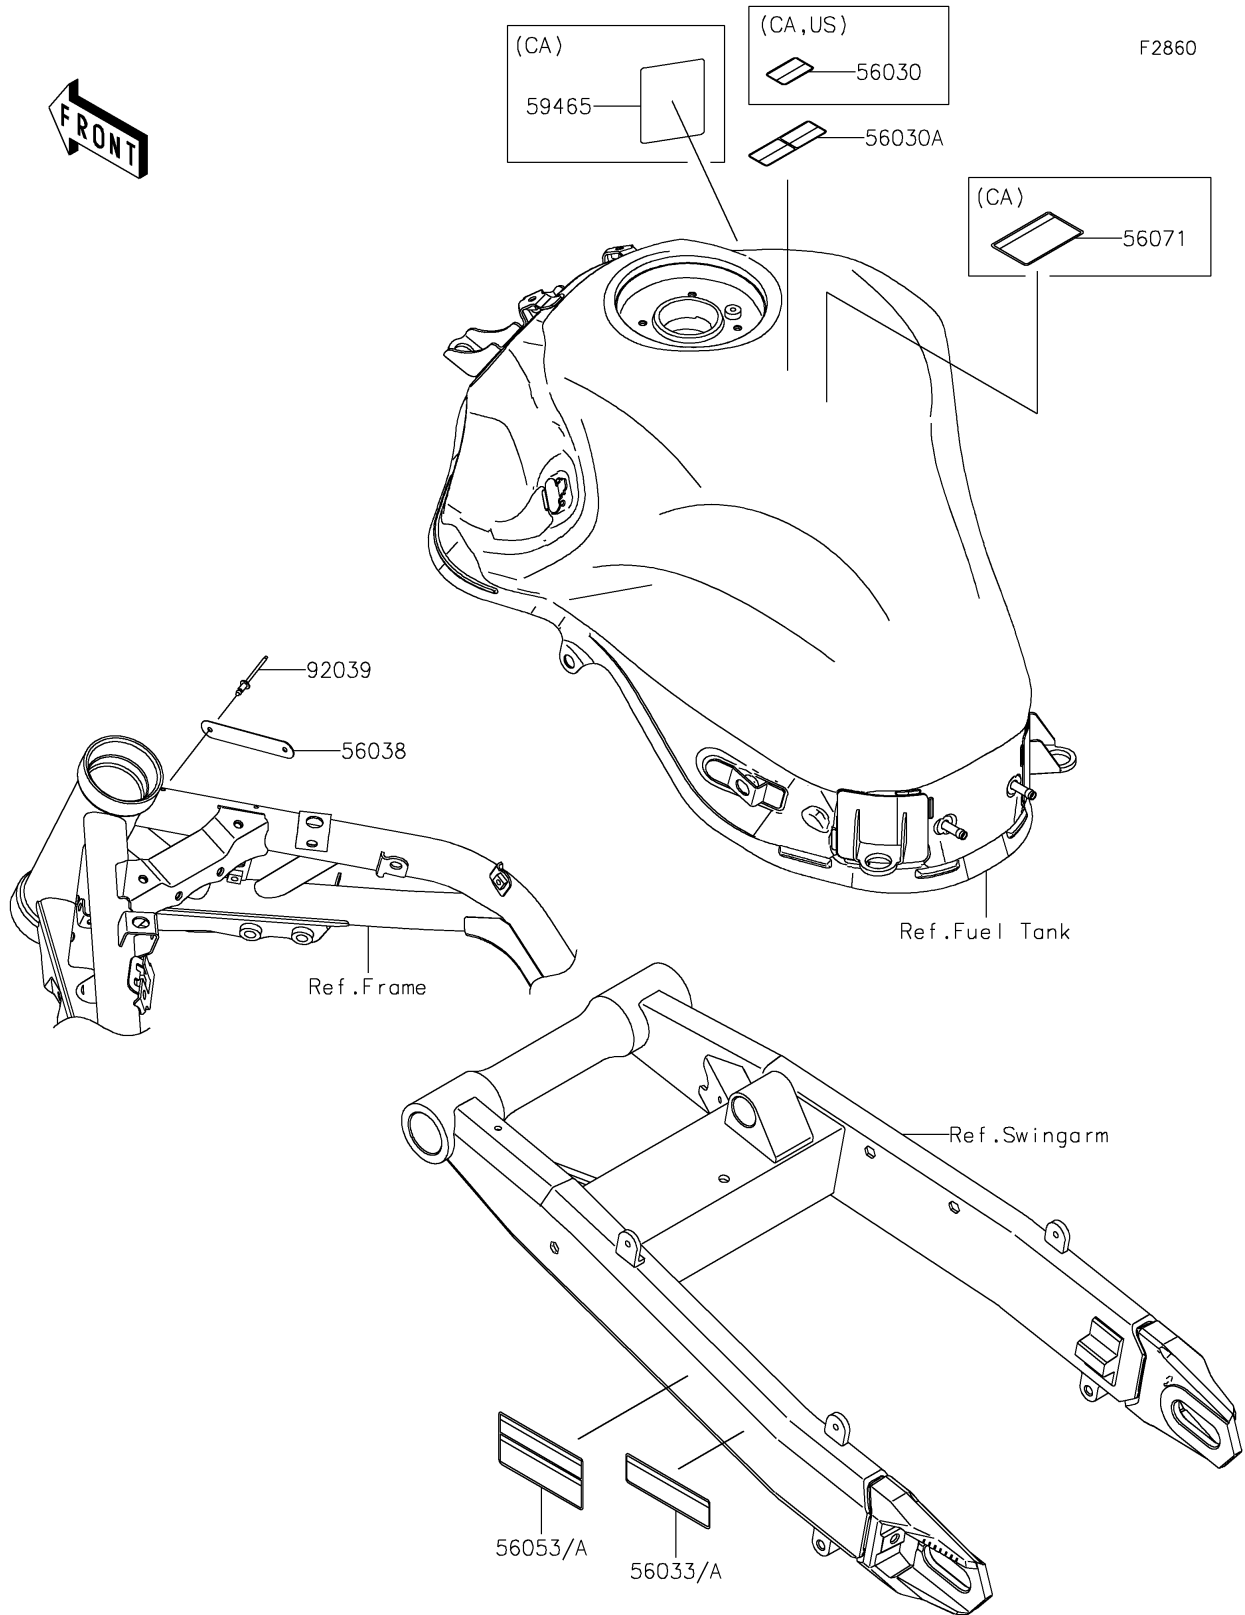

2018 Z900 ABS PARTS DIAGRAM

Labels

2018 Z900 ABS PARTS LIST

Labels

ITEM NAME	PART NUMBER	QUANTITY
LABEL,GASOLINE (Ref # 56030)	56030-0357	1
LABEL,GASOLINE (Ref # 56030A)	56030-0358	1
LABEL-MANUAL,CHAIN (Ref # 56033)	56033-0895	1
LABEL-MANUAL,CHAIN (Ref # 56033A)	56033-0896	1
LABEL-BRAND,KAWASAKI (Ref # 56038)	56038-1054	1
LABEL-SPECIFICATION,TIRE&LOAD (Ref # 56053)	56053-1499	1
LABEL-SPECIFICATION,TIRE&LOAD (Ref # 56053A)	56053-1500	1
LABEL-WARNING,EVAPO (Ref # 56071)	56071-0158	1
LABEL-CERTIFICATION,EVAPO (Ref # 59465)	59465-3858	1
RIVET (Ref # 92039)	92039-1105	1