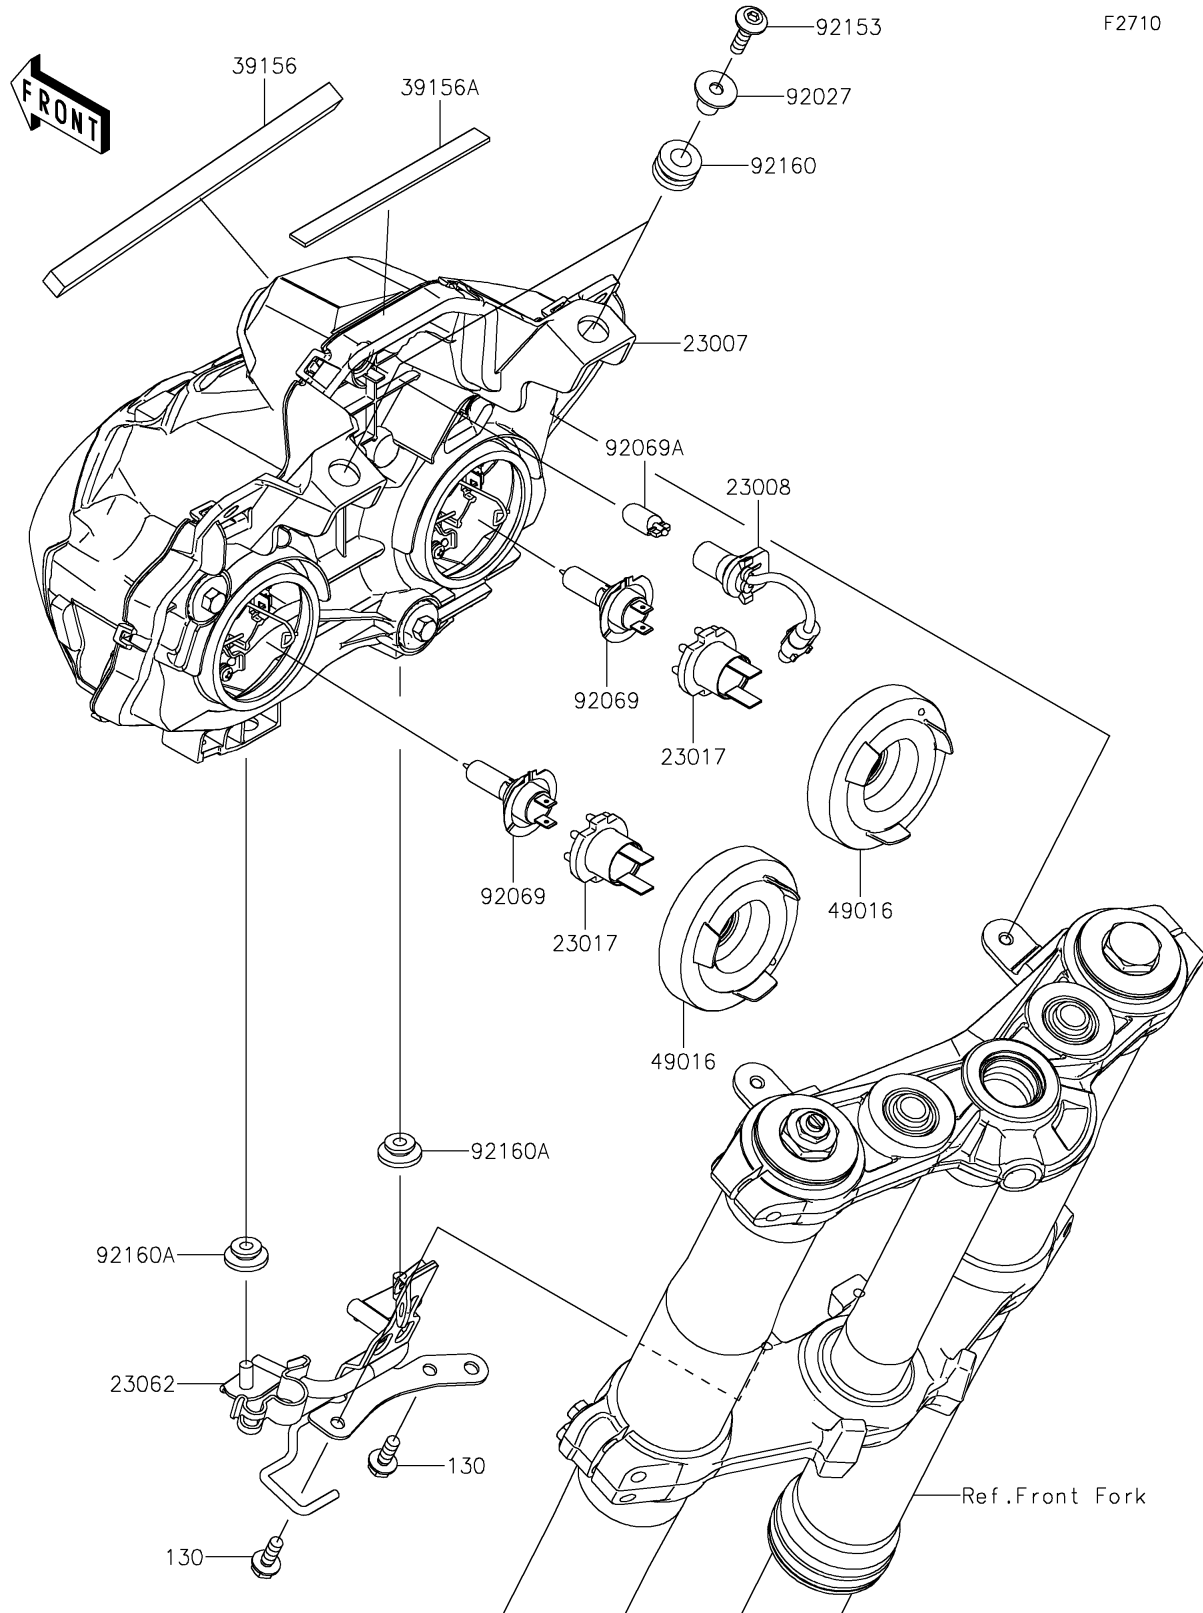

2018 Z900 ABS PARTS DIAGRAM

Headlight(s)

2018 Z900 ABS PARTS LIST

Headlight(s)

ITEM NAME	PART NUMBER	QUANTITY
BOLT-FLANGED,6X16 (Ref # 130)	130BB0616	1
LENS-COMP (Ref # 23007)	23007-0210	1
SOCKET-ASSY (Ref # 23008)	23008-0181	1
SOCKET,HEAD LAMP (Ref # 23017)	23017-1067	1
BRACKET-COMP (Ref # 23062)	23062-0964	1
PAD,10X190X10 (Ref # 39156)	39156-2156	1
PAD,10X120X2 (Ref # 39156A)	39156-2196	1
COVER-SEAL (Ref # 49016)	49016-0642	1
COLLAR,L=14.1 (Ref # 92027)	92027-1920	1
BULB,12V 55W,H7 (Ref # 92069)	92069-0053	1
BULB,12V 5W (Ref # 92069A)	92069-1016	1
BOLT,SOCKET,6X22 (Ref # 92153)	92153-0574	1
DAMPER,10X20X12 (Ref # 92160)	92160-1167	1
DAMPER (Ref # 92160A)	92160-1613	1