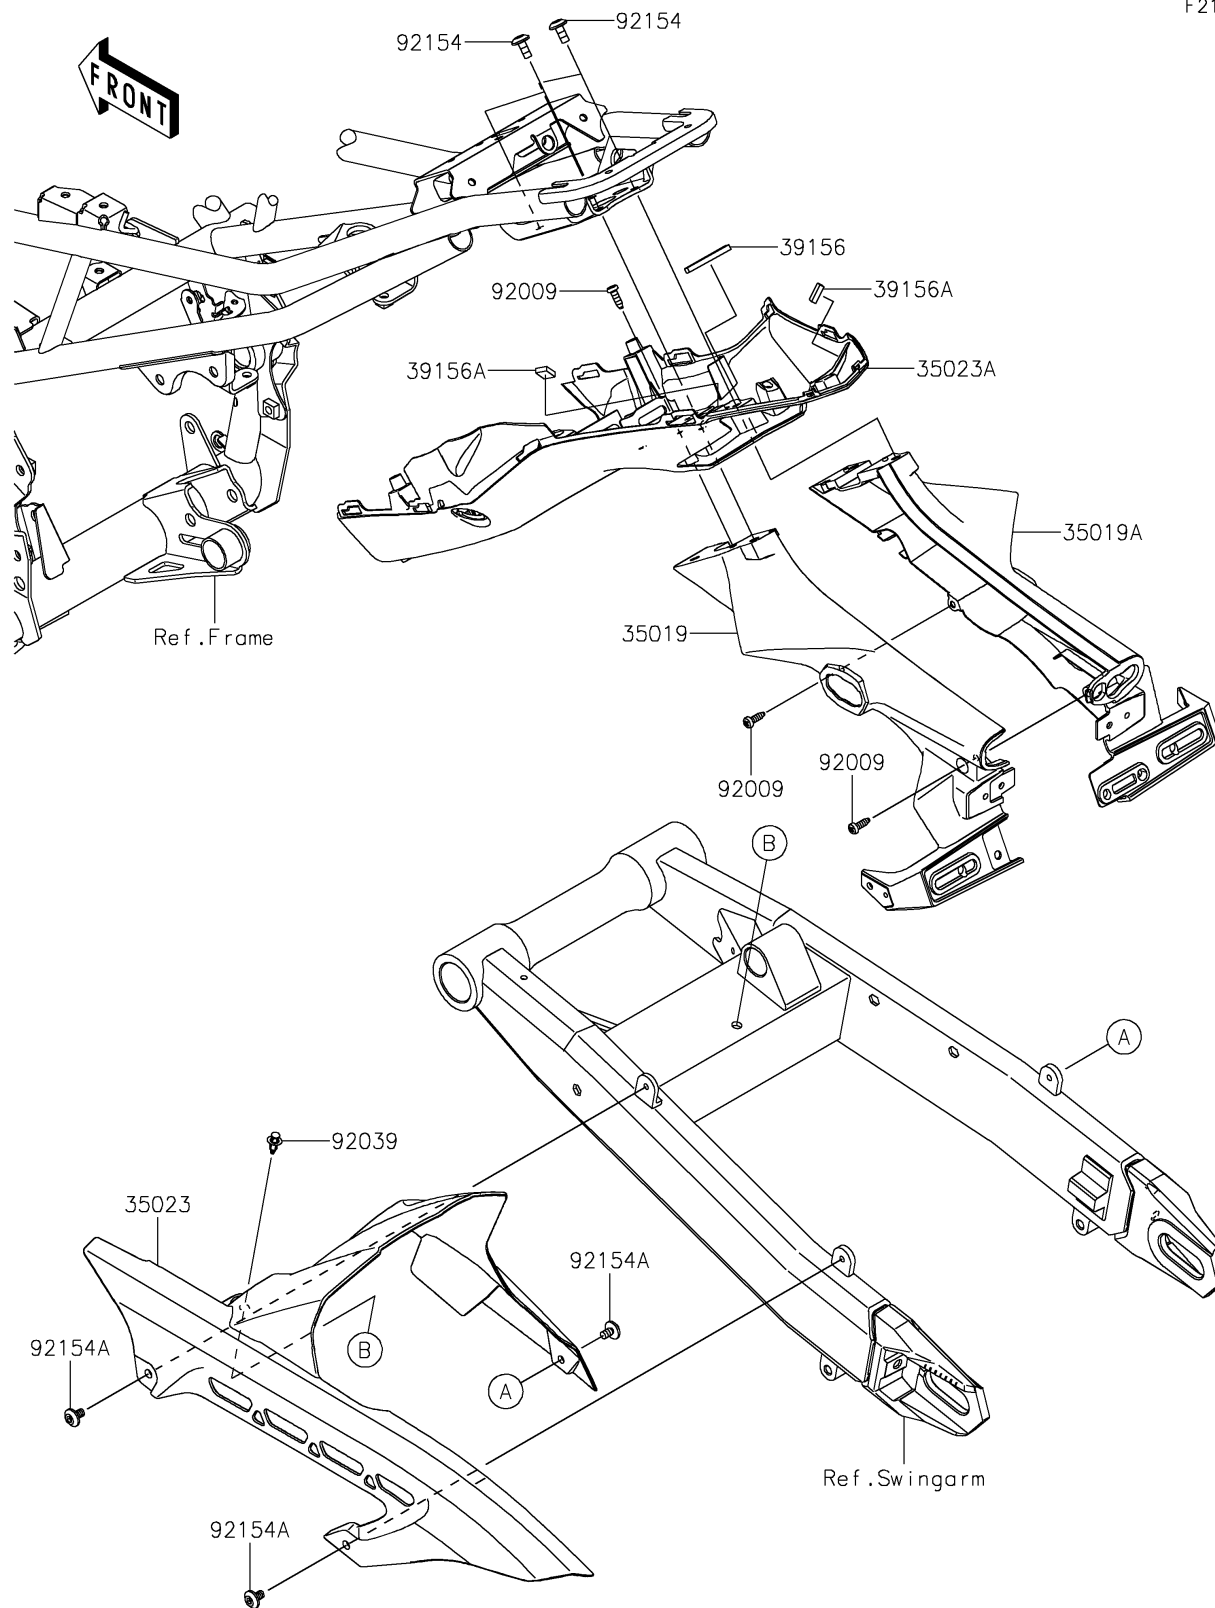

2018 Z900 ABS PARTS DIAGRAM

Rear Fender(s)

F2172

2018 Z900 ABS PARTS LIST

Rear Fender(s)

ITEM NAME	PART NUMBER	QUANTITY
FLAP,RR,LH (Ref # 35019)	35019-0624	1
FLAP,RR,RH (Ref # 35019A)	35019-0625	1
FENDER-REAR,INNER (Ref # 35023)	35023-0421	1
FENDER-REAR (Ref # 35023A)	35023-0435	1
PAD,4X44X5 (Ref # 39156)	39156-2179	1
PAD,10X15X4 (Ref # 39156A)	39156-2180	1
SCREW,TAPPING,5X16 (Ref # 92009)	92009-1984	1
RIVET (Ref # 92039)	92039-0086	1
BOLT,SOCKET,6X14 (Ref # 92154)	92154-0745	1
BOLT,SOCKET,6X10 (Ref # 92154A)	92154-2667	1