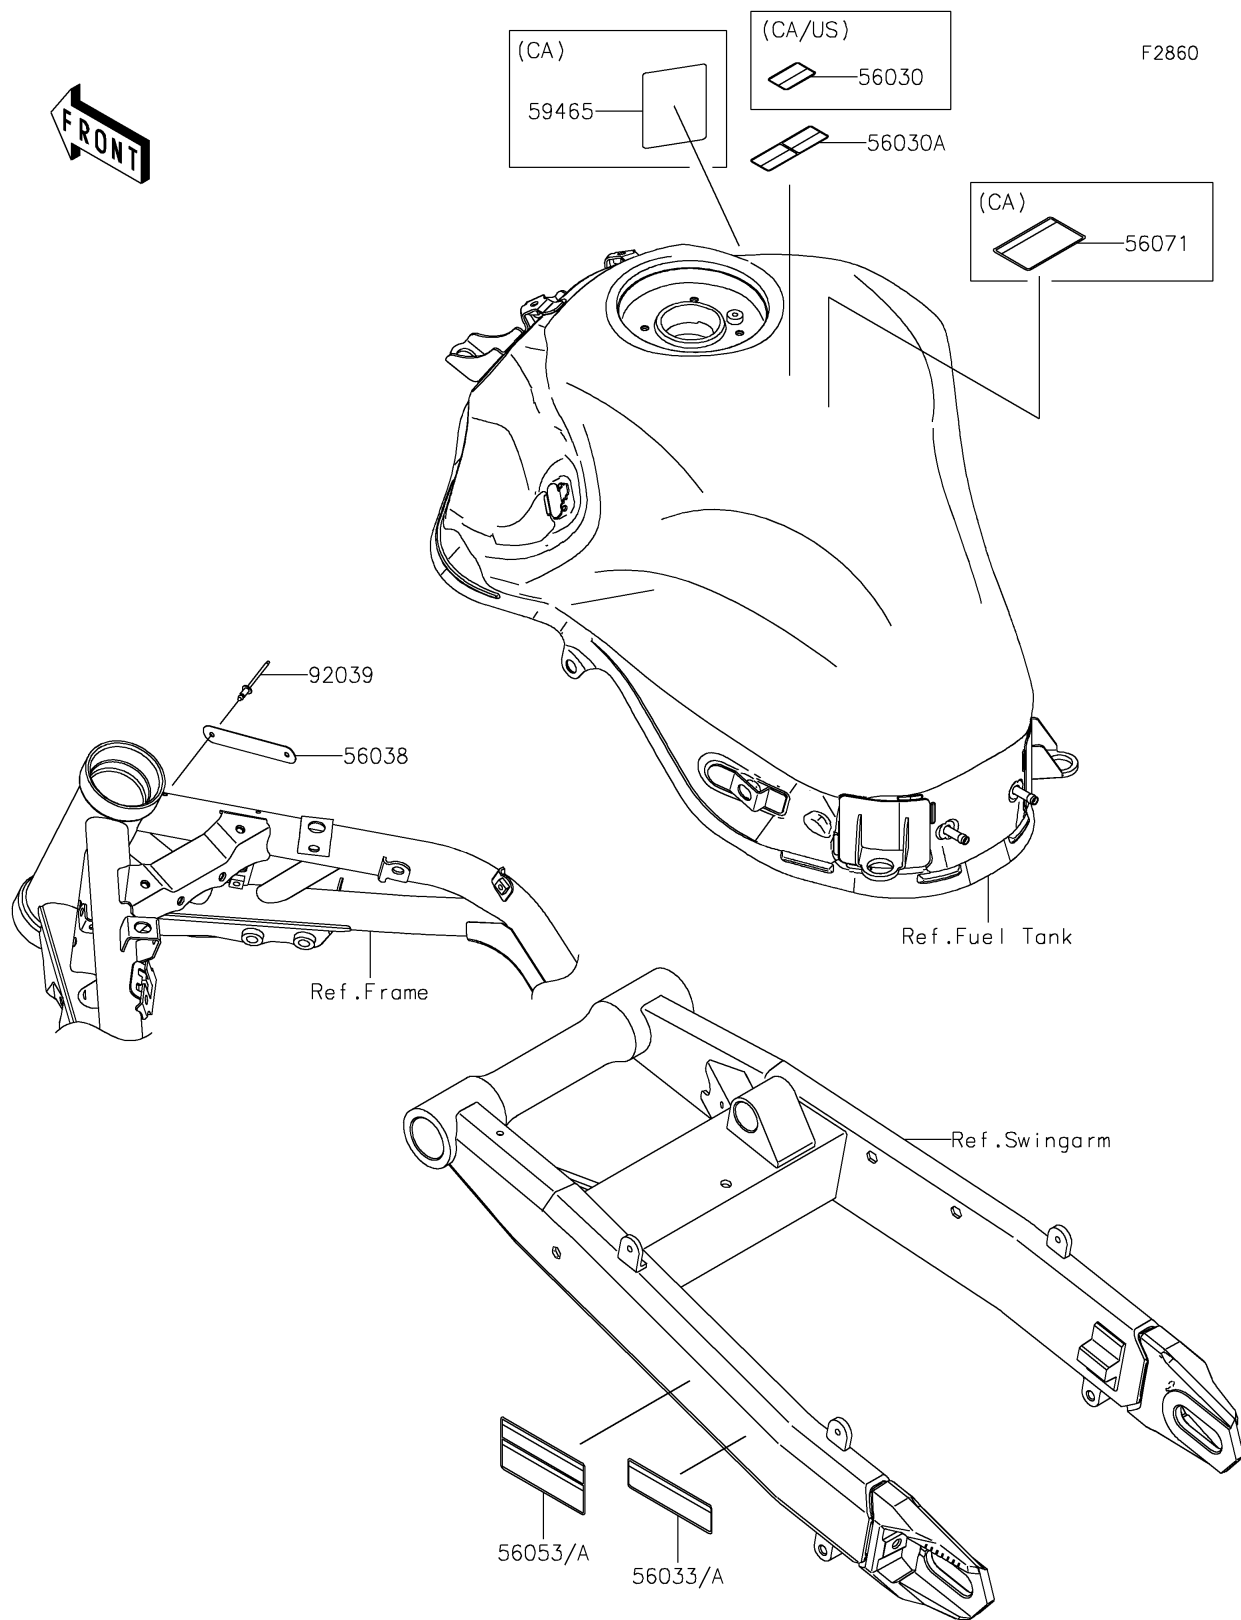

2018 Z900 PARTS DIAGRAM

Labels

2018 Z900 PARTS LIST

Labels

ITEM NAME	PART NUMBER	QUANTITY
LABEL,GASOLINE (Ref # 56030A)	56030-0358	1
LABEL-MANUAL,CHAIN (Ref # 56033)	56033-0895	1
LABEL-MANUAL,CHAIN (Ref # 56033A)	56033-0896	1
LABEL-BRAND,KAWASAKI (Ref # 56038)	56038-1054	1
LABEL-SPECIFICATION,TIRE&LOAD (Ref # 56053)	56053-1499	1
LABEL-SPECIFICATION,TIRE&LOAD (Ref # 56053A)	56053-1500	1
LABEL-WARNING,EVAPO (Ref # 56071)	56071-0158	1
LABEL-CERTIFICATION,EVAPO (Ref # 59465)	59465-3858	1
RIVET (Ref # 92039)	92039-1105	1