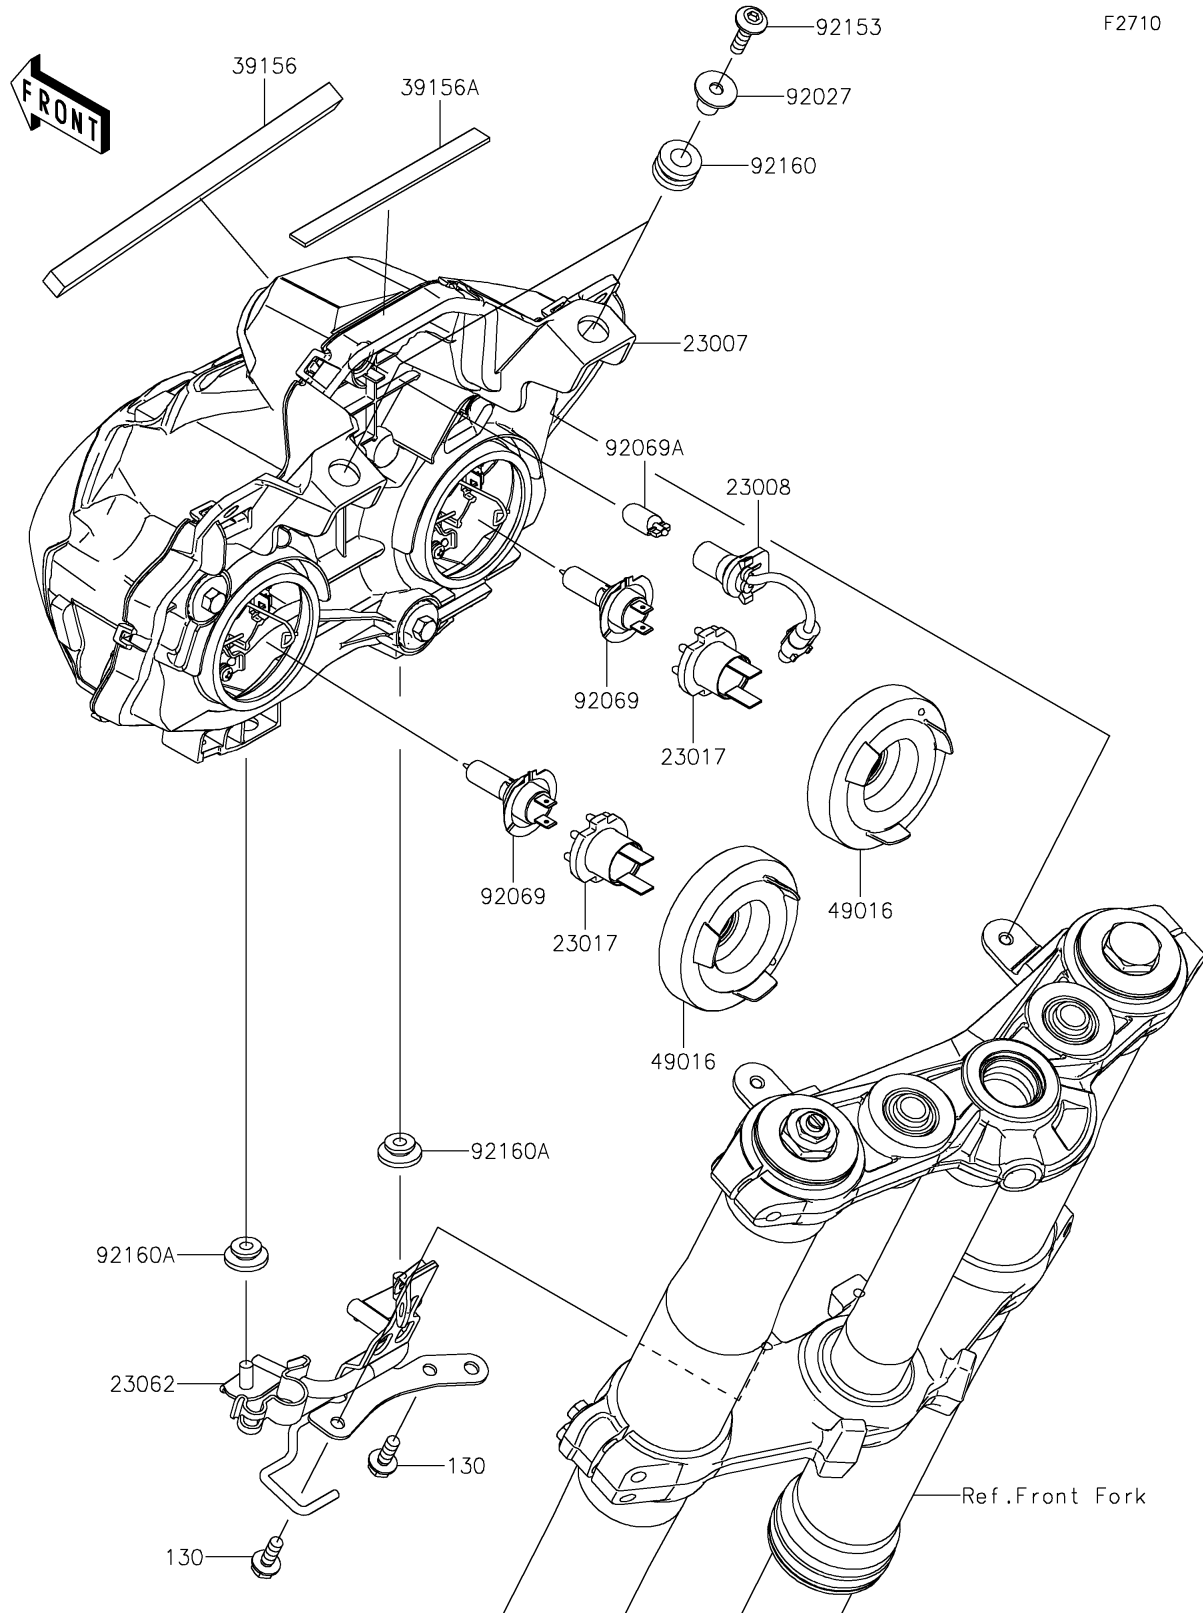

2018 Z900 PARTS DIAGRAM

Headlight(s)

2018 Z900 PARTS LIST

Headlight(s)

ITEM NAME	PART NUMBER	QUANTITY
BOLT-FLANGED,6X16 (Ref # 130)	130BB0616	1
LENS-COMP (Ref # 23007)	23007-0210	1
SOCKET-ASSY (Ref # 23008)	23008-0181	1
SOCKET,HEAD LAMP (Ref # 23017)	23017-1067	1
BRACKET-COMP (Ref # 23062)	23062-0964	1
PAD,10X190X10 (Ref # 39156)	39156-2156	1
PAD,10X120X2 (Ref # 39156A)	39156-2196	1
COVER-SEAL (Ref # 49016)	49016-0642	1
COLLAR,L=14.1 (Ref # 92027)	92027-1920	1
BULB,12V 55W,H7 (Ref # 92069)	92069-0053	1
BULB,12V 5W (Ref # 92069A)	92069-1016	1
BOLT,SOCKET,6X22 (Ref # 92153)	92153-0574	1
DAMPER,10X20X12 (Ref # 92160)	92160-1167	1
DAMPER (Ref # 92160A)	92160-1613	1