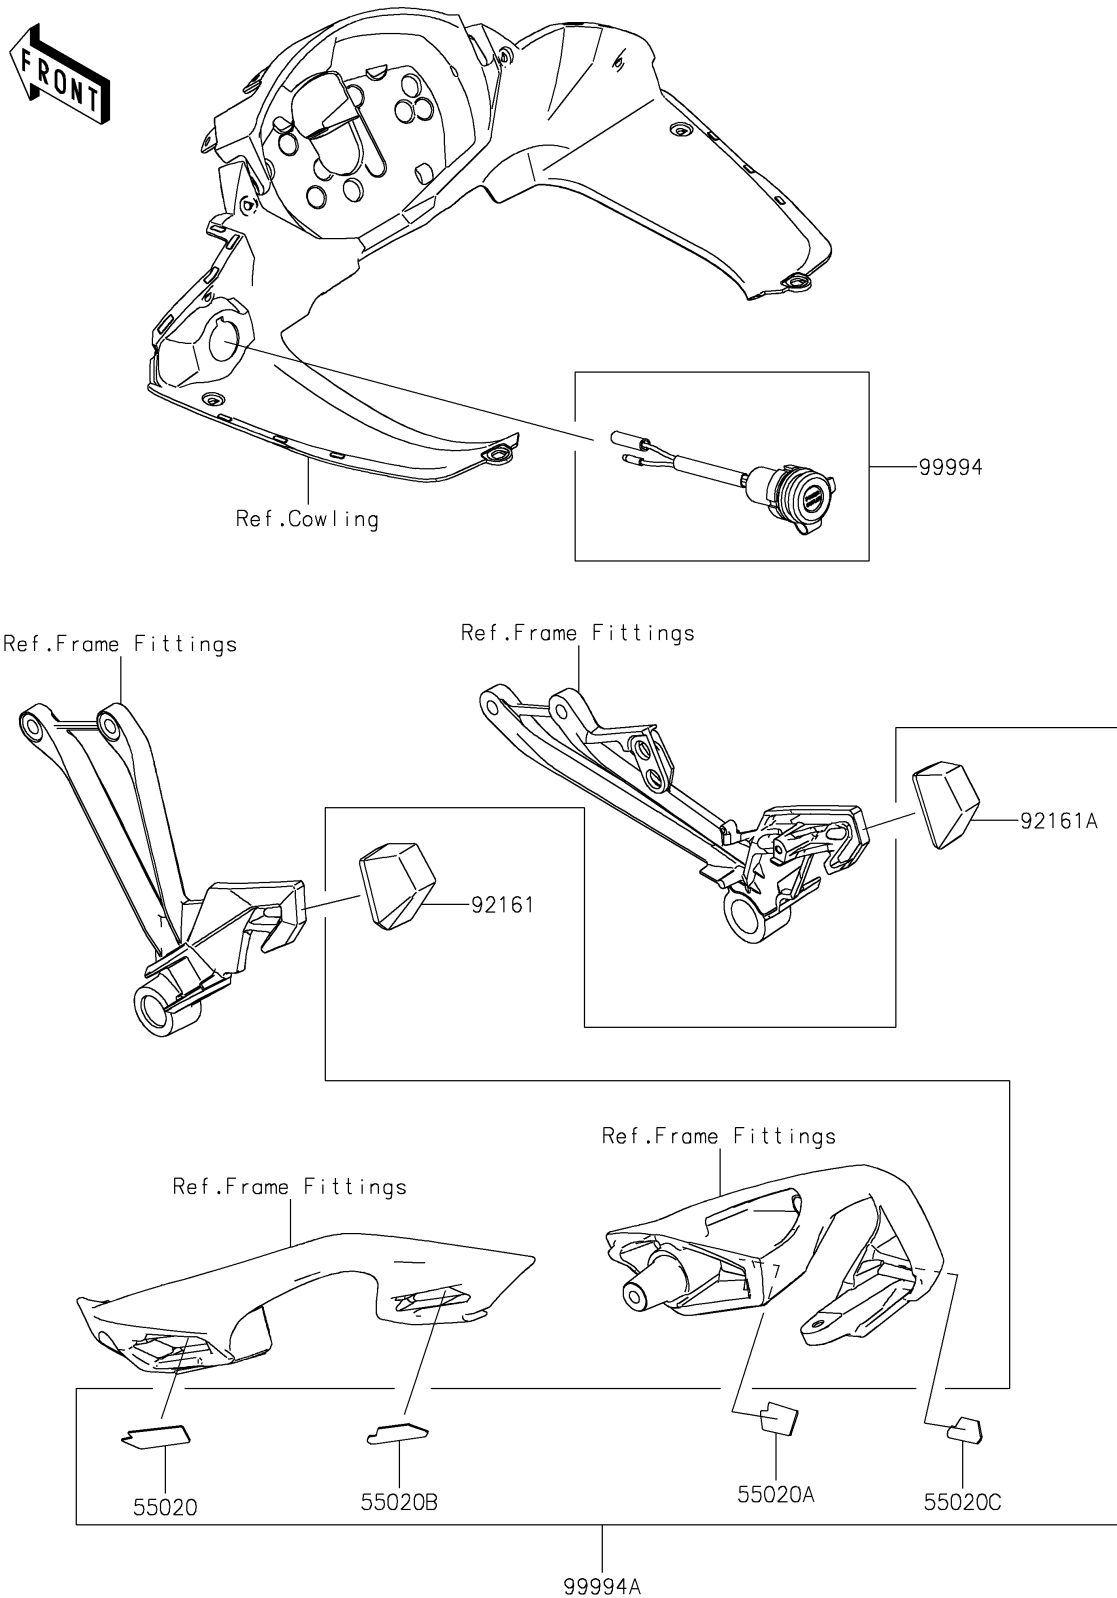

2017 NINJA® 1000 ABS PARTS DIAGRAM

Accessory(DC Output etc.)

F2910E

2017 NINJA® 1000 ABS PARTS LIST

Accessory(DC Output etc.)

ITEM NAME	PART NUMBER	QUANTITY
GUARD,GRIP,FR,LH (Ref # 55020)	55020-0981	1
GUARD,GRIP,FR,RH (Ref # 55020A)	55020-0982	1
GUARD,GRIP,RR,LH (Ref # 55020B)	55020-1823	1
GUARD,GRIP,RR,RH (Ref # 55020C)	55020-1824	1
DAMPER,PANNIER,LH (Ref # 92161)	92161-1550	1
DAMPER,PANNIER,RH (Ref # 92161A)	92161-1551	1
KIT-ACCESSORY,DC OUTPUT (Ref # 99994)	99994-0485	1
KIT-ACCESSORY,BAG FITTING KIT (Ref # 99994A)	99994-0867	1