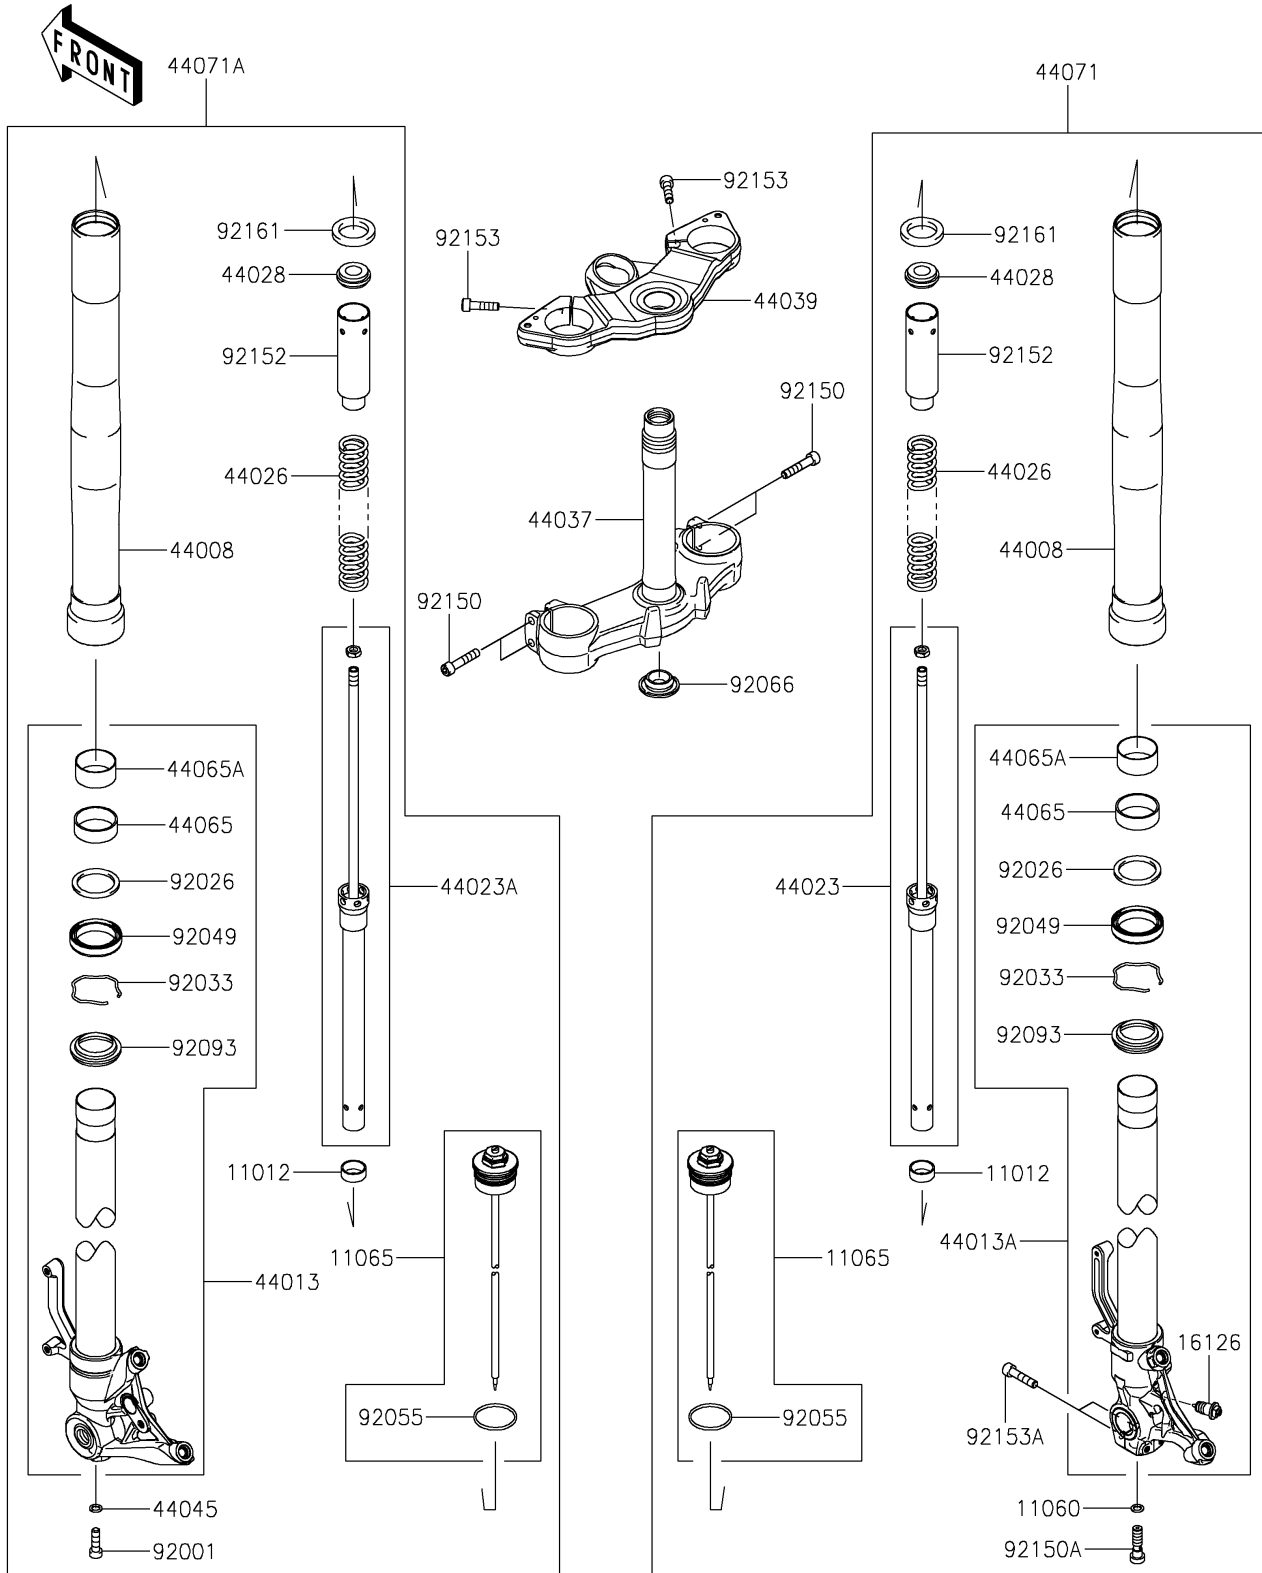

2017 NINJA® 1000 ABS PARTS DIAGRAM

Front Fork

F2340

2017 NINJA® 1000 ABS PARTS LIST

Front Fork

ITEM NAME	PART NUMBER	QUANTITY
CAP (Ref # 11012)	11012-1761	1
GASKET,FORK CYLINDER BOLT (Ref # 11060)	11060-1180	1
CAP,FORK BOLT COMP,GRAY (Ref # 11065)	11065-0372-11G	1
VALVE,FORK (Ref # 16126)	16126-0031	1
PIPE-FORK OUTER,GRAY (Ref # 44008)	44008-0053-11G	1
PIPE-FORK INNER,LH (Ref # 44013)	44013-0223	1
PIPE-FORK INNER,RH (Ref # 44013A)	44013-0313	1
CYLINDER-SET-FORK,RH (Ref # 44023)	44023-0141	1
CYLINDER-SET-FORK,LH (Ref # 44023A)	44023-0142	1
SPRING-FRONT FORK (Ref # 44026)	44026-0153	1
GUIDE-FORK SPRING (Ref # 44028)	44028-1083	1
HOLDER-FORK UNDER (Ref # 44037)	44037-0169	1
HOLDER-FORK UPPER,F.S.BLACK (Ref # 44039)	44039-0105-18R	1
GASKET,FORK CYLINDER BOLT (Ref # 44045)	44045-051	1
BUSHING-FRONT FORK,GUIDE (Ref # 44065)	44065-0030	1
BUSHING-FRONT FORK (Ref # 44065A)	44065-0036	1
DAMPER-ASSY,FORK,RH,GRAY (Ref # 44071)	44071-1274-39F	1
DAMPER-ASSY,FORK,LH,GRAY (Ref # 44071A)	44071-1275-39F	1
BOLT,FORK CYLINDER (Ref # 92001)	92001-1464	1
SPACER,FORK OUTER (Ref # 92026)	92026-1276	1
RING-SNAP (Ref # 92033)	92033-1222	1
SEAL-OIL (Ref # 92049)	92049-0125	1
RING-O (Ref # 92055)	92055-0131	1
PLUG (Ref # 92066)	92066-0032	1
SEAL,DUST (Ref # 92093)	92093-0035	1
BOLT,SOCKET (Ref # 92150)	92150-1512	1
BOLT,FORK CYLINDER (Ref # 92150A)	92150-1514	1
COLLAR (Ref # 92152)	92152-0263	1
BOLT,SOCKET,8X30 (Ref # 92153)	92153-0500	1

2017 NINJA® 1000 ABS PARTS LIST

Front Fork

ITEM NAME	PART NUMBER	QUANTITY
BOLT, SOCKET (Ref # 92153A)	92153-0537	1
DAMPER (Ref # 92161)	92161-0418	1