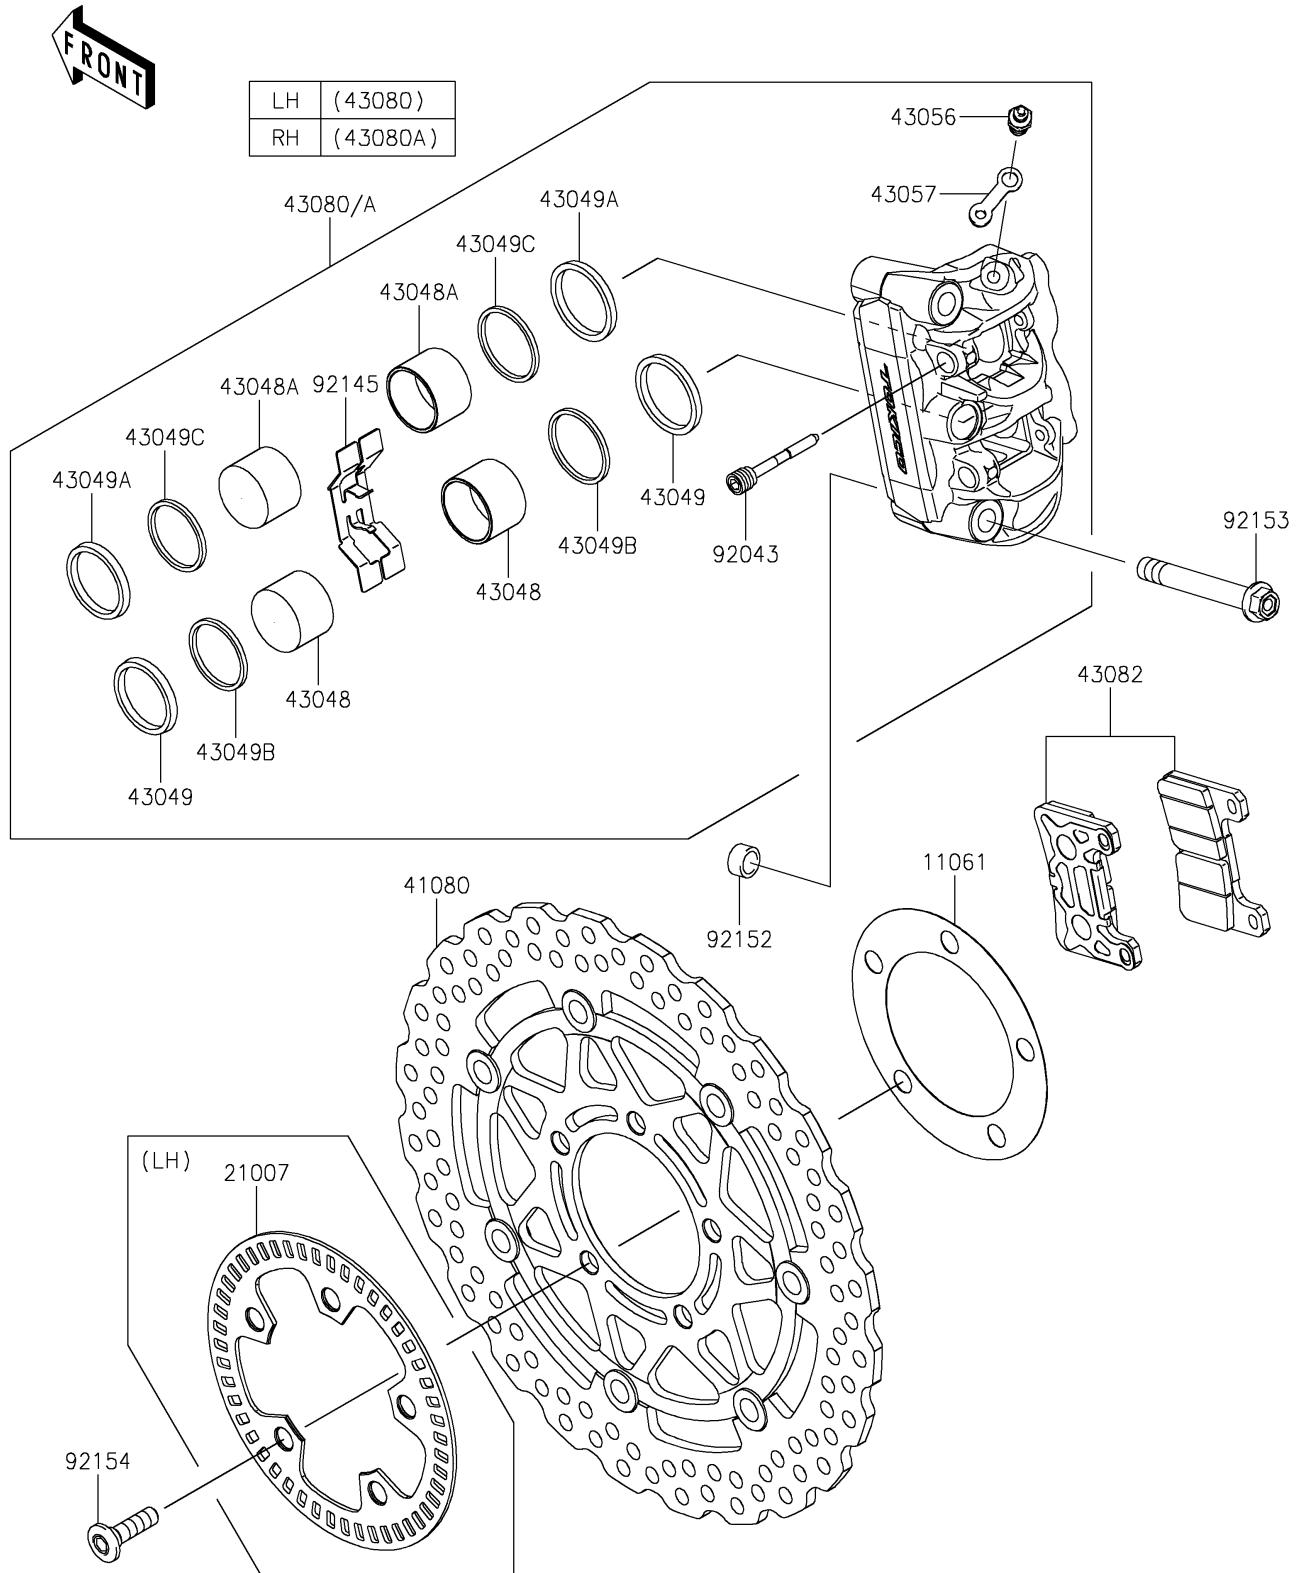

## 2017 NINJA® 1000 ABS PARTS DIAGRAM

Front Brake

F2292

## 2017 NINJA® 1000 ABS PARTS LIST

Front Brake

ITEM NAME	PART NUMBER	QUANTITY
GASKET,DISC PLATE (Ref # 11061)	11061-0029	1
ROTOR,FR WHEEL (Ref # 21007)	21007-0166	1
DISC,FR,HOUSING BLK+DISC SIL (Ref # 41080)	41080-0565-5C	1
PISTON-CALIPER (Ref # 43048)	43048-0023	1
PISTON-CALIPER (Ref # 43048A)	43048-0024	1
PACKING,PISTON (Ref # 43049)	43049-0012	1
PACKING,PISTON (Ref # 43049A)	43049-0013	1
PACKING (Ref # 43049B)	43049-1068	1
PACKING,WIPER (Ref # 43049C)	43049-1107	1
BREATHER-BRAKE (Ref # 43056)	43056-0007	1
CAP-BREATHER (Ref # 43057)	43057-003	1
CALIPER-SUB-ASSY,FR,LH,BLACK (Ref # 43080)	43080-0143-DJ	1
CALIPER-SUB-ASSY,FR,RH,BLACK (Ref # 43080A)	43080-0144-DJ	1
PAD-ASSY-BRAKE (Ref # 43082)	43082-0144	1
PIN,PAD (Ref # 92043)	92043-1709	1
SPRING,PAD (Ref # 92145)	92145-0580	1
COLLAR,DOWEL PIN (Ref # 92152)	92152-0679	1
BOLT,FLANGED,10X73 (Ref # 92153)	92153-1890	1
BOLT,SOCKET,8X30 (Ref # 92154)	92154-1865	1