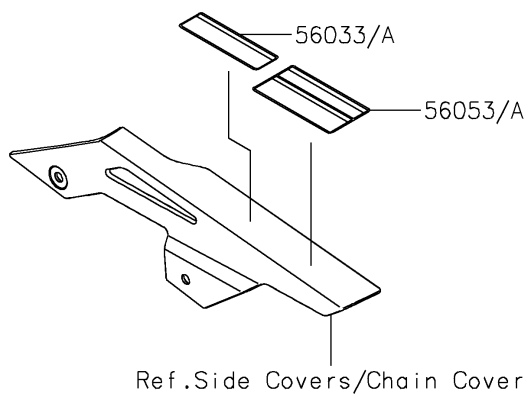

2017 PARTS DIAGRAM

Labels

F2860

2017 PARTS LIST

Labels

ITEM NAME	PART NUMBER	QUANTITY
LABEL-MANUAL,CHAIN (Ref # 56033)	56033-0850	1
LABEL-MANUAL,CHAIN (Ref # 56033A)	56033-0853	1
LABEL-SPECIFICATION,TIRE&LOAD (Ref # 56053)	56053-1400	1
LABEL-SPECIFICATION,TIRE&LOAD (Ref # 56053A)	56053-1401	1
LABEL-WARNING,EVAPO (Ref # 56071)	56071-0158	1
LABEL-CERTIFICATION (Ref # 59465)	59465-1871	1