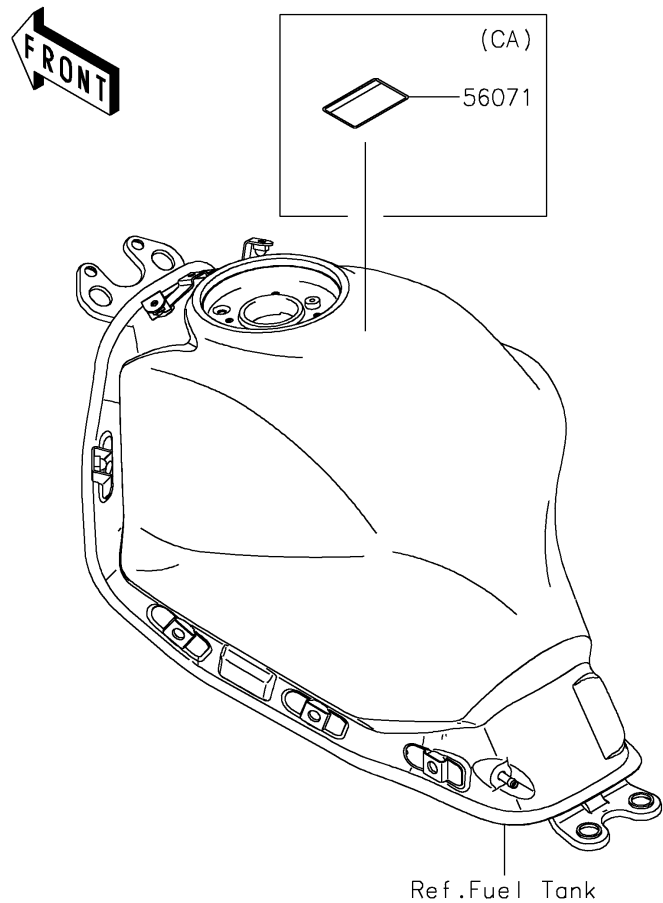

2017 PARTS DIAGRAM

Labels

F2860

2017 PARTS LIST

Labels

ITEM NAME	PART NUMBER	QUANTITY
LABEL-MANUAL,CHAIN (Ref # 56033)	56033-0850	1
LABEL-MANUAL,CHAIN (Ref # 56033A)	56033-0853	1
LABEL-SPECIFICATION,TIRE&LOAD (Ref # 56053)	56053-1400	1
LABEL-SPECIFICATION,TIRE&LOAD (Ref # 56053A)	56053-1401	1
LABEL-WARNING,EVAPO (Ref # 56071)	56071-0158	1
LABEL-CERTIFICATION (Ref # 59465)	59465-1871	1