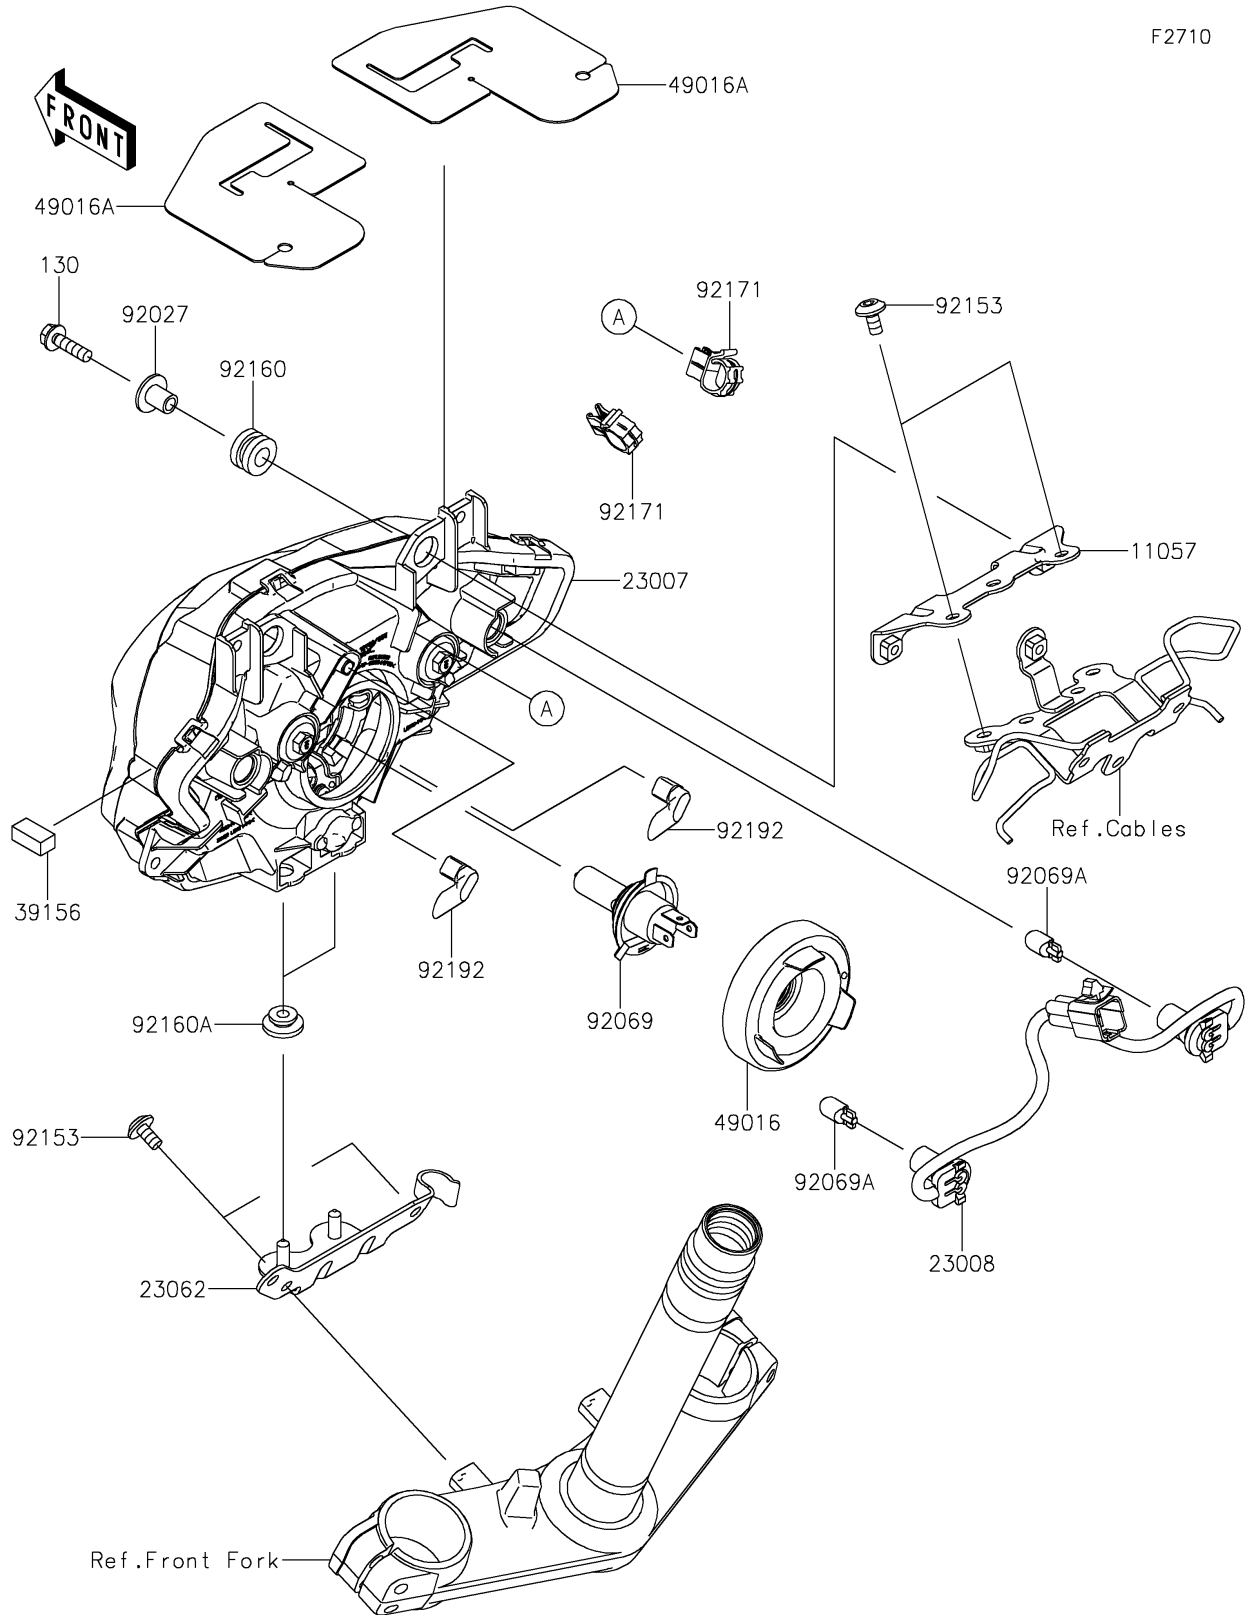

## 2017 PARTS DIAGRAM

Headlight(s)

## 2017 PARTS LIST

Headlight(s)

ITEM NAME	PART NUMBER	QUANTITY
BRACKET,HEAD LAMP,UPP (Ref # 11057)	11057-0142	1
BOLT-FLANGED,6X22 (Ref # 130)	130BA0622	1
LENS-COMP,HEAD LAMP (Ref # 23007)	23007-0207	1
SOCKET-ASSY (Ref # 23008)	23008-0177	1
BRACKET-COMP,HEAD LAMP,LWR (Ref # 23062)	23062-0876	1
PAD,20X8X10 (Ref # 39156)	39156-1968	1
COVER-SEAL (Ref # 49016)	49016-0642	1
COVER-SEAL (Ref # 49016A)	49016-0646	1
COLLAR,6.5X10X14.1 (Ref # 92027)	92027-1183	1
BULB,12V 60/55W,H4 (Ref # 92069)	92069-0050	1
BULB,12V 5W (Ref # 92069A)	92069-1016	1
BOLT,SOCKET,6X12 (Ref # 92153)	92153-1948	1
DAMPER,10X20X12 (Ref # 92160)	92160-1167	1
DAMPER (Ref # 92160A)	92160-1613	1
CLAMP,EDGE CLIP (Ref # 92171)	92171-1722	1
TUBE,BREATHER (Ref # 92192)	92192-1528	1