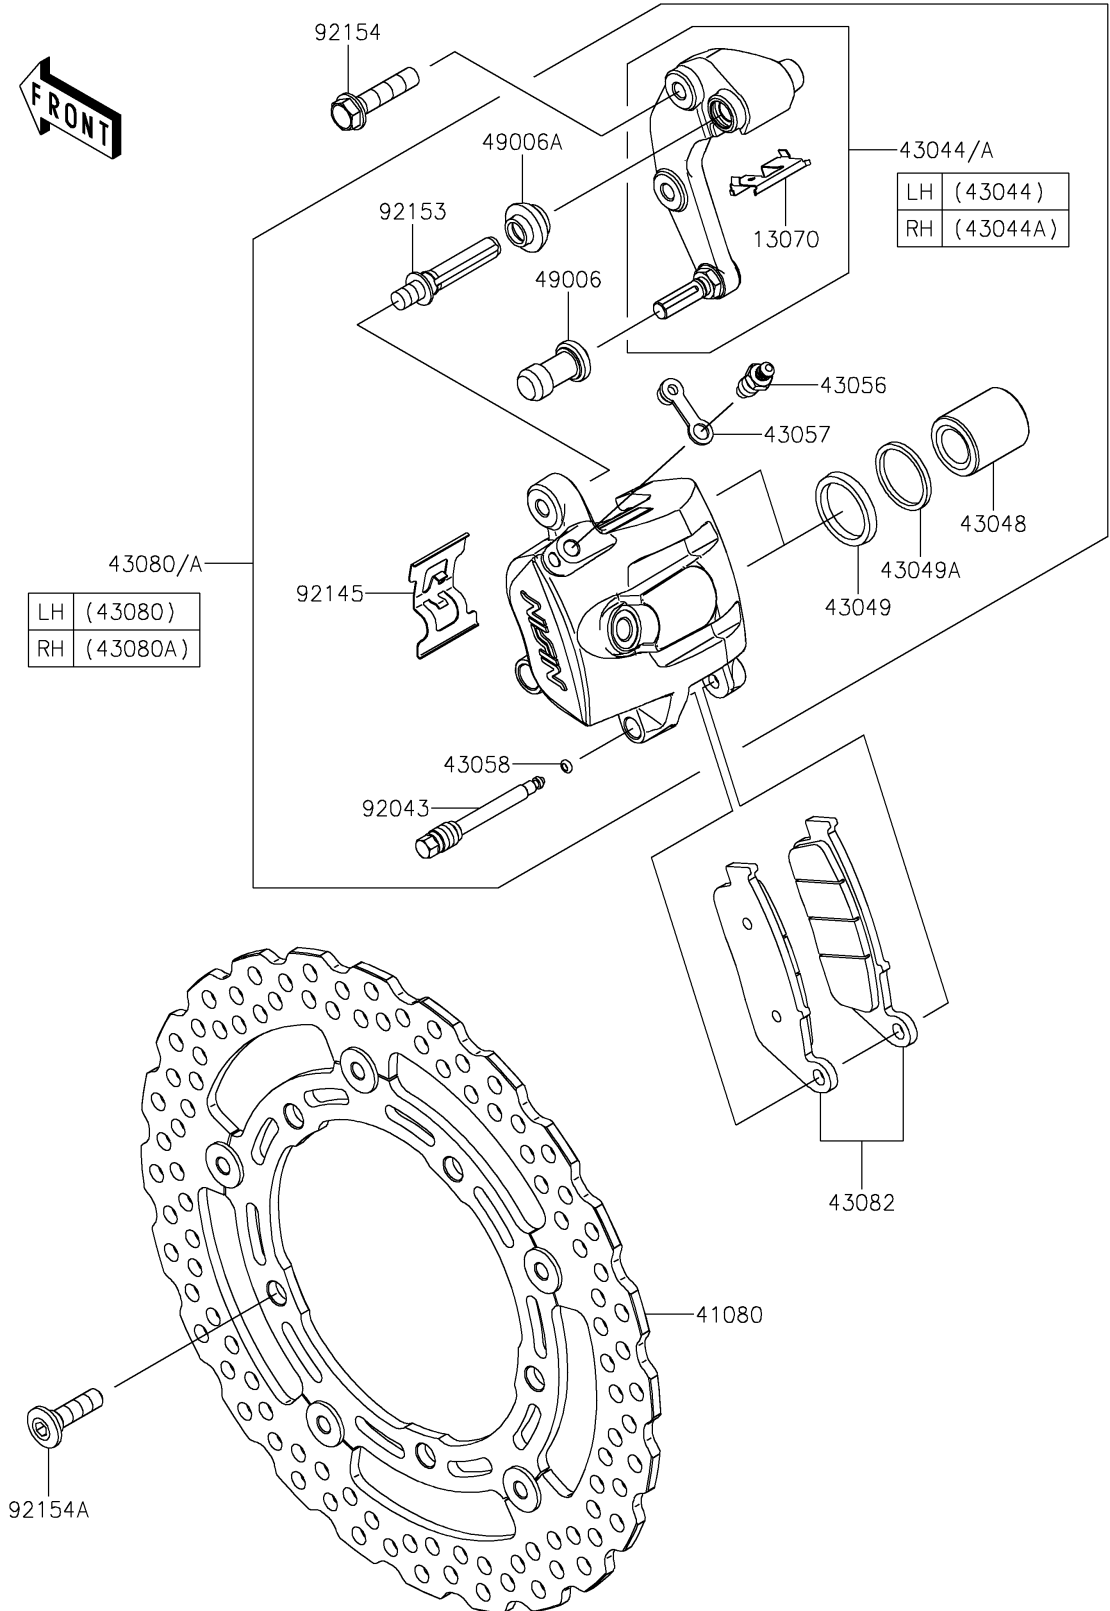

2017 PARTS DIAGRAM

Front Brake

F2292

2017 PARTS LIST

Front Brake

ITEM NAME	PART NUMBER	QUANTITY
GUIDE,BRAKE PAD (Ref # 13070)	13070-0077	1
DISC,BLACK+SIL (Ref # 41080)	41080-0666-11I	1
HOLDER-COMP-CALIPER,FR,LH (Ref # 43044)	43044-0078	1
HOLDER-COMP-CALIPER,FR,RH (Ref # 43044A)	43044-0079	1
PISTON-CALIPER (Ref # 43048)	43048-1068	1
PACKING,PISTON SEAL (Ref # 43049)	43049-1060	1
PACKING,PISTON SEAL (Ref # 43049A)	43049-1061	1
BREATHER (Ref # 43056)	43056-1055	1
CAP-BREATHER (Ref # 43057)	43057-1001	1
RING,STOPPER (Ref # 43058)	43058-1100	1
CALIPER-SUB-ASSY,FR,LH,BLACK (Ref # 43080)	43080-0177-DJ	1
CALIPER-SUB-ASSY,FR,RH,BLACK (Ref # 43080A)	43080-0178-DJ	1
PAD-ASSY-BRAKE (Ref # 43082)	43082-0165	1
BOOT,CALIPER (Ref # 49006)	49006-1088	1
BOOT,CALIPER (Ref # 49006A)	49006-1242	1
PIN,HANGER (Ref # 92043)	92043-0820	1
SPRING,PAD (Ref # 92145)	92145-0524	1
BOLT (Ref # 92153)	92153-1872	1
BOLT,FLANGED,8X35 (Ref # 92154)	92154-1646	1
BOLT,SOCKET,8X30 (Ref # 92154A)	92154-1865	1