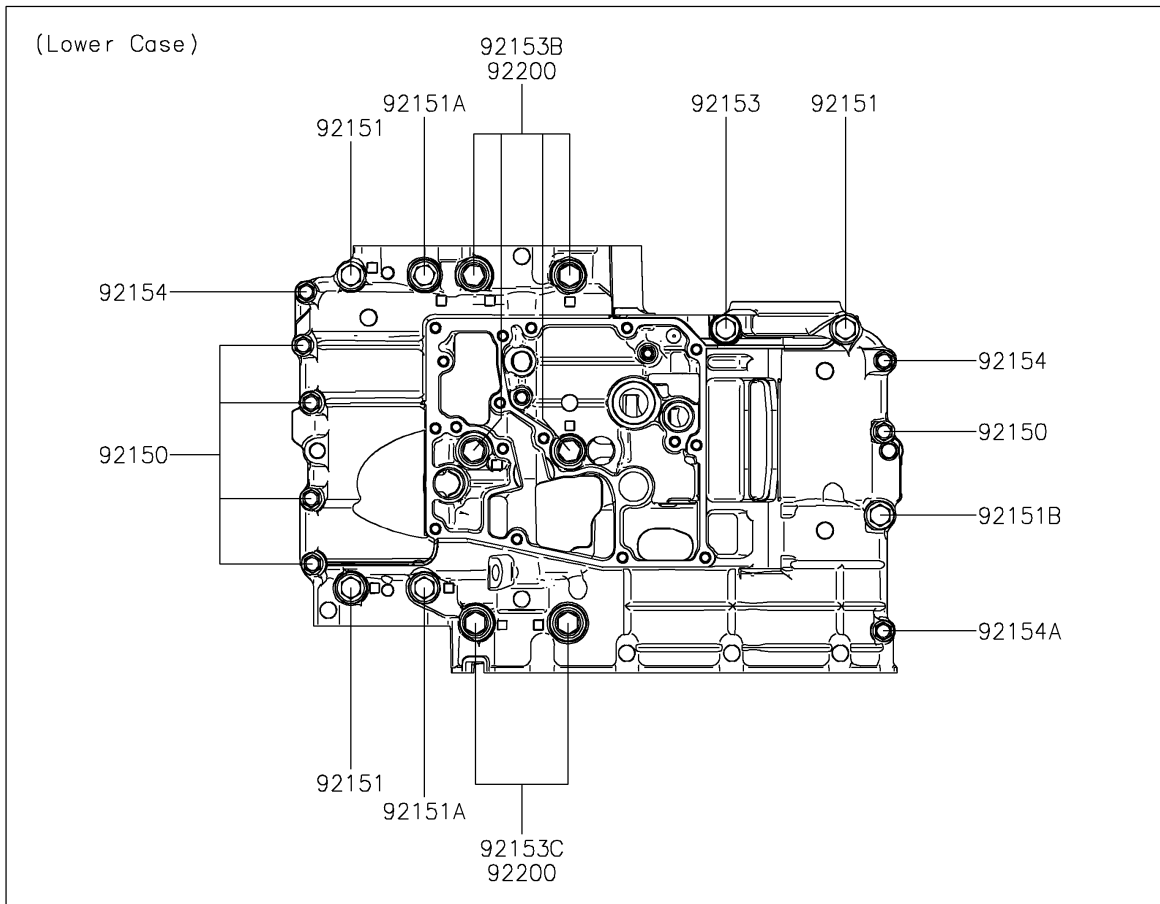

## 2017 PARTS DIAGRAM

Crankcase Bolt Pattern

E1412

## 2017 PARTS LIST

Crankcase Bolt Pattern

ITEM NAME	PART NUMBER	QUANTITY
BOLT,6X38 (Ref # 92150)	92150-1301	1
BOLT,8X60 (Ref # 92151)	92151-1461	1
BOLT,8X73 (Ref # 92151A)	92151-1462	1
BOLT,8X50 (Ref # 92151B)	92151-1463	1
BOLT,FLANGED,8X110 (Ref # 92153)	92153-0959	1
BOLT,FLANGED,8X120 (Ref # 92153A)	92153-0960	1
BOLT,FLANGED,9X113 (Ref # 92153B)	92153-1449	1
BOLT,FLANGED,9X83 (Ref # 92153C)	92153-1450	1
BOLT,FLANGED,6X45 (Ref # 92154)	92154-0966	1
BOLT,FLANGED,6X32 (Ref # 92154A)	92154-0967	1
WASHER,9.2X19X2.3 (Ref # 92200)	92200-0115	1
WASHER,8.5X16X1.2 (Ref # 92200A)	92200-1063	1