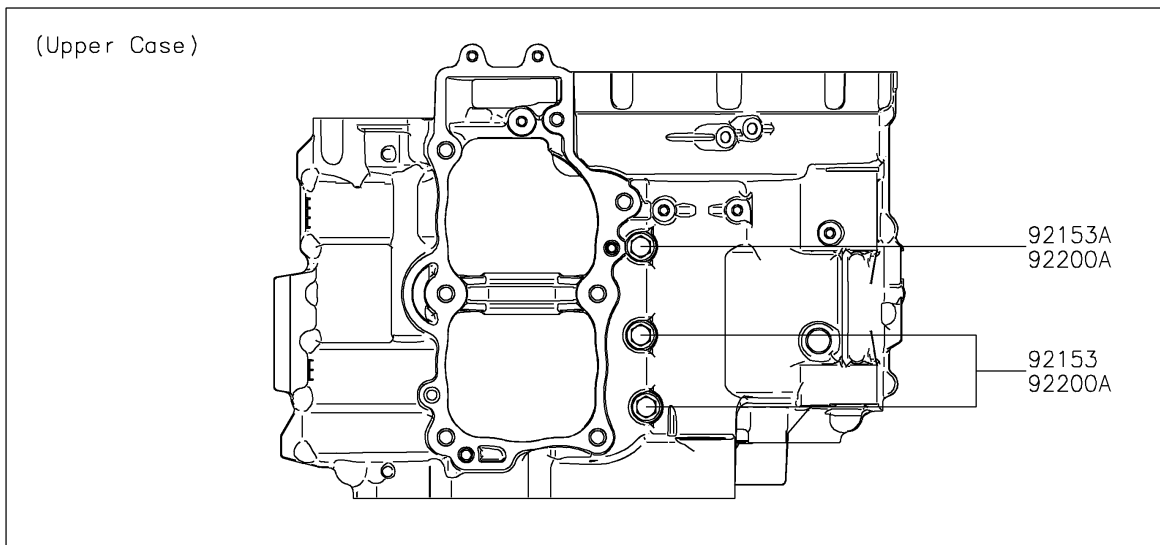

## 2017 PARTS DIAGRAM

Crankcase Bolt Pattern

E1412

## 2017 PARTS LIST

Crankcase Bolt Pattern

ITEM NAME	PART NUMBER	QUANTITY
BOLT,6X38 (Ref # 92150)	92150-1301	1
BOLT,8X60 (Ref # 92151)	92151-1461	1
BOLT,8X73 (Ref # 92151A)	92151-1462	1
BOLT,8X50 (Ref # 92151B)	92151-1463	1
BOLT,FLANGED,8X110 (Ref # 92153)	92153-0959	1
BOLT,FLANGED,8X120 (Ref # 92153A)	92153-0960	1
BOLT,FLANGED,9X113 (Ref # 92153B)	92153-1449	1
BOLT,FLANGED,9X83 (Ref # 92153C)	92153-1450	1
BOLT,FLANGED,6X45 (Ref # 92154)	92154-0966	1
BOLT,FLANGED,6X32 (Ref # 92154A)	92154-0967	1
WASHER,9.2X19X2.3 (Ref # 92200)	92200-0115	1
WASHER,8.5X16X1.2 (Ref # 92200A)	92200-1063	1