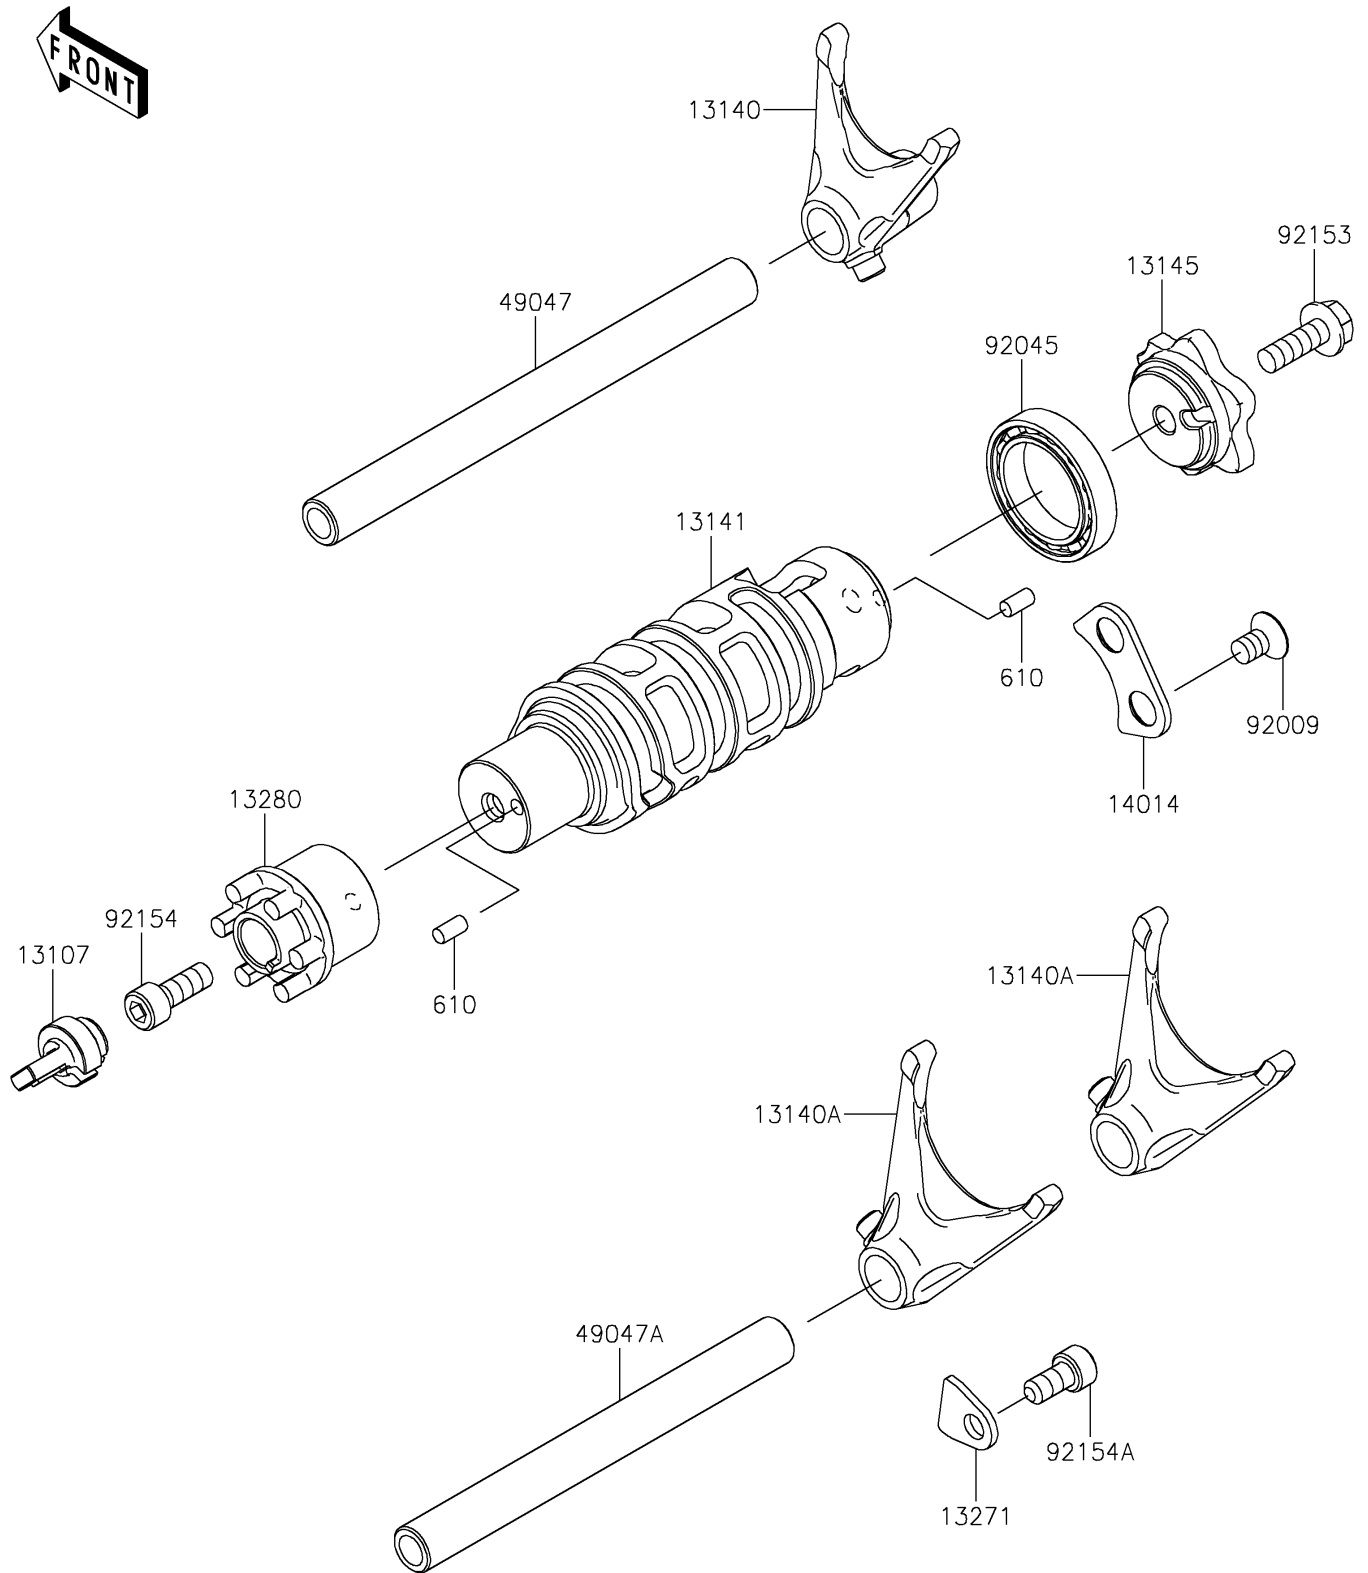

## 2017 PARTS DIAGRAM

Gear Change Drum/Shift Fork(s)

E1362

## 2017 PARTS LIST

Gear Change Drum/Shift Fork(s)

ITEM NAME	PART NUMBER	QUANTITY
SHAFT (Ref # 13107)	13107-0843	1
FORK-SHIFT,INPUT (Ref # 13140)	13140-0025	1
FORK-SHIFT,OUTPUT (Ref # 13140A)	13140-0026	1
DRUM-CHANGE (Ref # 13141)	13141-0568	1
CAM-CHANGE DRUM (Ref # 13145)	13145-0567	1
PLATE (Ref # 13271)	13271-0626	1
HOLDER (Ref # 13280)	13280-0875	1
PLATE-POSITION (Ref # 14014)	14014-0018	1
ROD-SHIFT,INPUT (Ref # 49047)	49047-0631	1
ROD-SHIFT,OUTPUT (Ref # 49047A)	49047-0632	1
ROLLER,4X8 (Ref # 610)	610A0408	1
SCREW,6X10 (Ref # 92009)	92009-1375	1
BEARING-BALL,6805 (Ref # 92045)	92045-1122	1
BOLT,FLANGED,6X18 (Ref # 92153)	92153-0958	1
BOLT,SOCKET,6X16 (Ref # 92154)	92154-0484	1
BOLT,SOCKET,6X12 (Ref # 92154A)	92154-0812	1