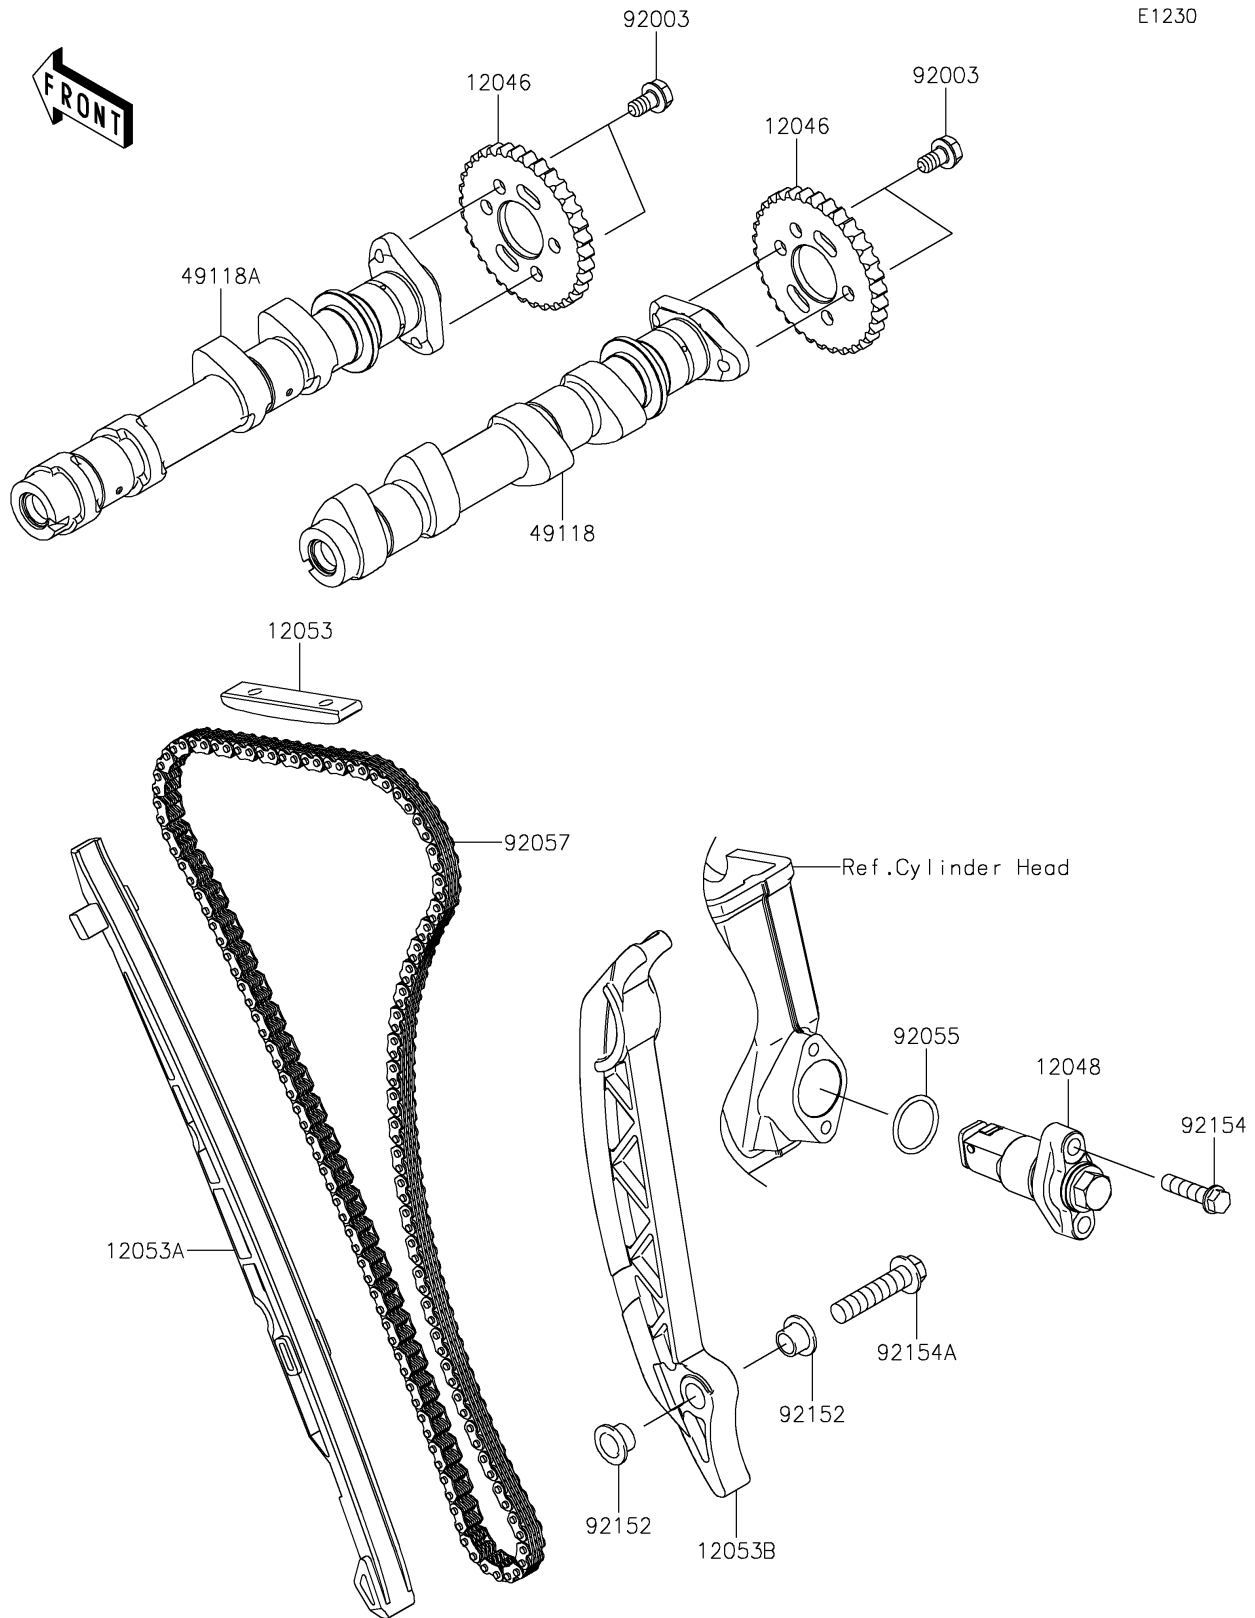

2017 PARTS DIAGRAM

Camshaft(s)/Tensioner

E1230

2017 PARTS LIST

Camshaft(s)/Tensioner

ITEM NAME	PART NUMBER	QUANTITY
SPROCKET,CAM,34T (Ref # 12046)	12046-0041	1
TENSIONER-ASSY (Ref # 12048)	12048-0102	1
GUIDE-CHAIN,UPP (Ref # 12053)	12053-0051	1
GUIDE-CHAIN,FR (Ref # 12053A)	12053-0059	1
GUIDE-CHAIN,RR (Ref # 12053B)	12053-0239	1
CAMSHAFT-COMP,INTAKE (Ref # 49118)	49118-0870	1
CAMSHAFT-COMP,EXHAUST (Ref # 49118A)	49118-0871	1
BOLT,FLANGED,6X11 (Ref # 92003)	92003-208	1
RING-O,18.8X1.9 (Ref # 92055)	92055-086	1
CHAIN,CAM,92RH 2015-134M (Ref # 92057)	92057-0618	1
COLLAR,8.2X10.6X6.9 (Ref # 92152)	92152-0974	1
BOLT,FLANGED-SMALL,6X25 (Ref # 92154)	92154-0117	1
BOLT,FLANGED,8X35 (Ref # 92154A)	92154-0725	1