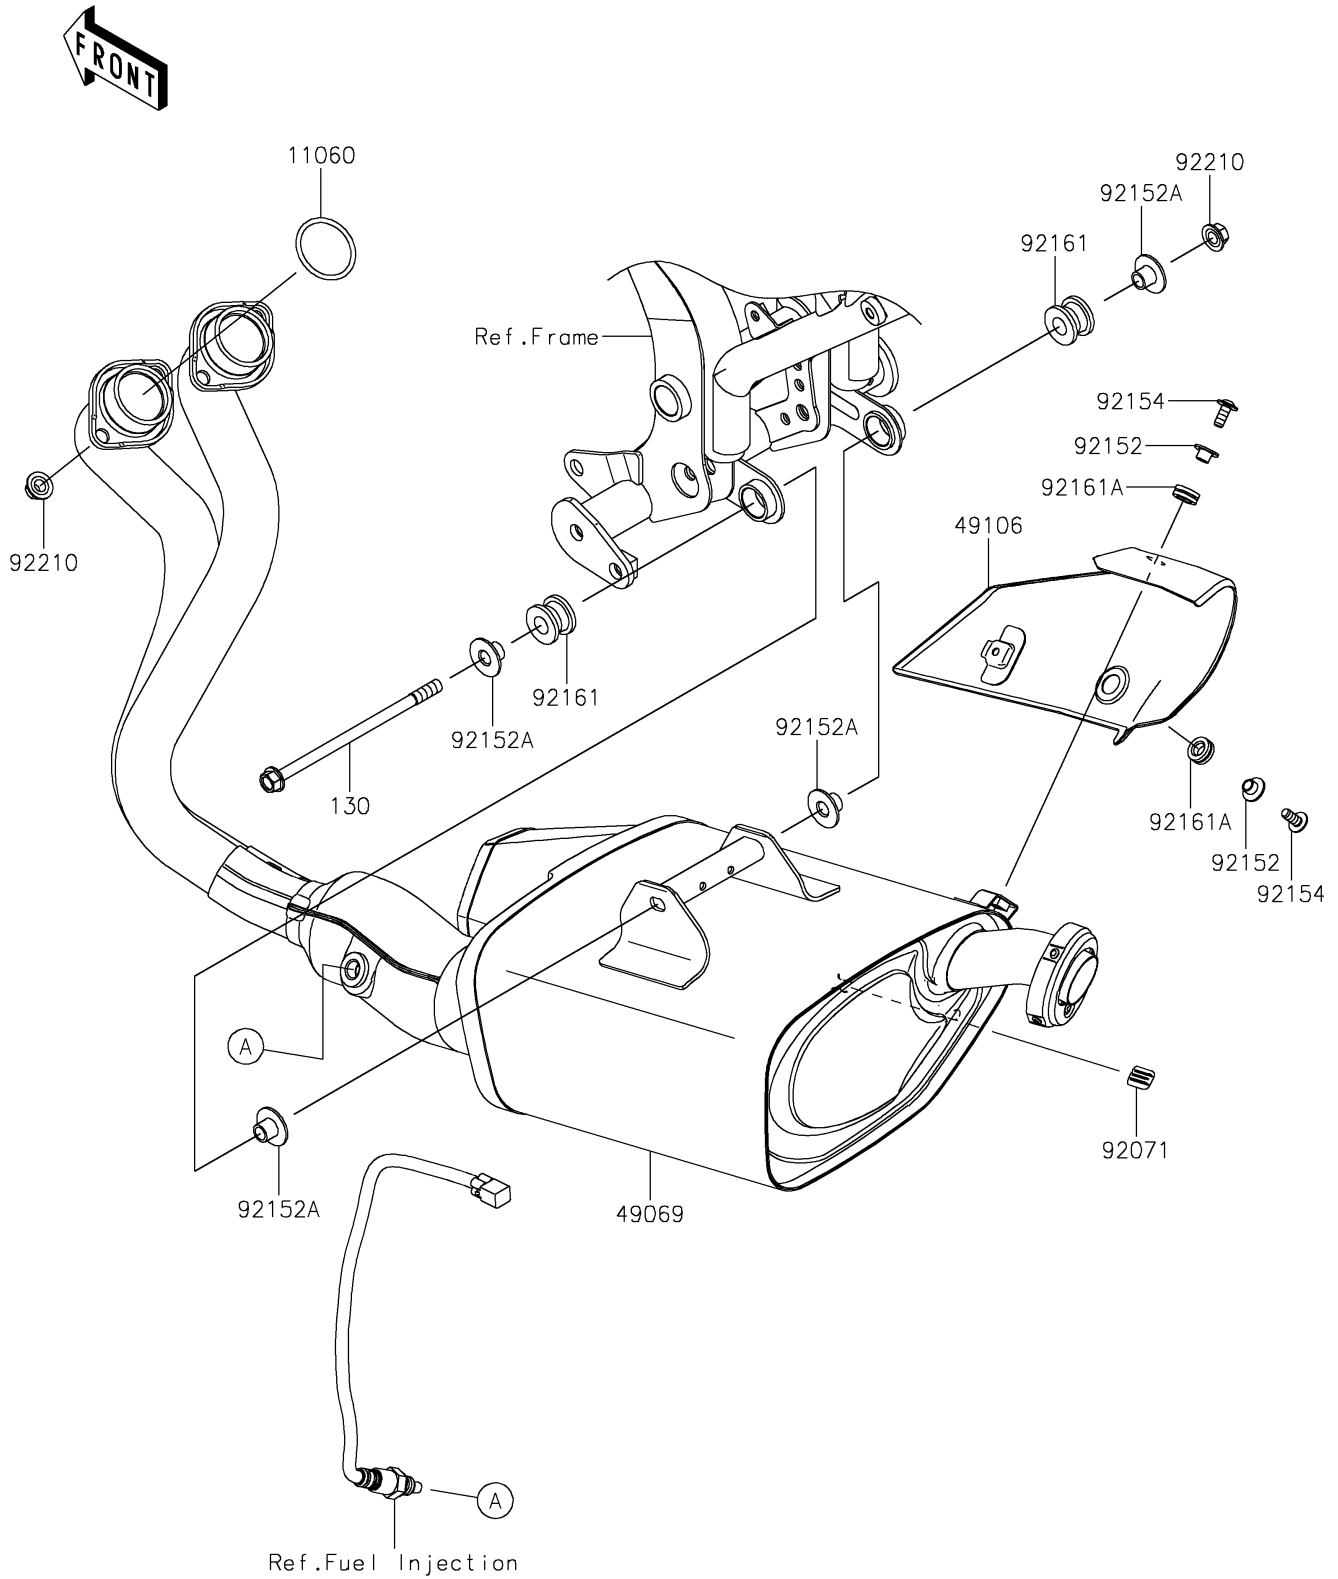

2017 PARTS DIAGRAM

Muffler(s)

E1140

2017 PARTS LIST

Muffler(s)

ITEM NAME	PART NUMBER	QUANTITY
GASKET,EXHAUST PIPE HOLDER (Ref # 11060)	11060-1103	1
BOLT-FLANGED,8X145 (Ref # 130)	130CD08145	1
MUFFLER-ASSY (Ref # 49069)	49069-0818	1
COVER-MUFFLER (Ref # 49106)	49106-0796	1
GROMMET (Ref # 92071)	92071-0760	1
COLLAR,6.3X8.3X7.2 (Ref # 92152)	92152-1602	1
COLLAR (Ref # 92152A)	92152-2367	1
BOLT,SOCKET,6X14 (Ref # 92154)	92154-0856	1
DAMPER (Ref # 92161)	92161-0193	1
DAMPER (Ref # 92161A)	92161-1475	1
NUT,8MM (Ref # 92210)	92210-1114	1