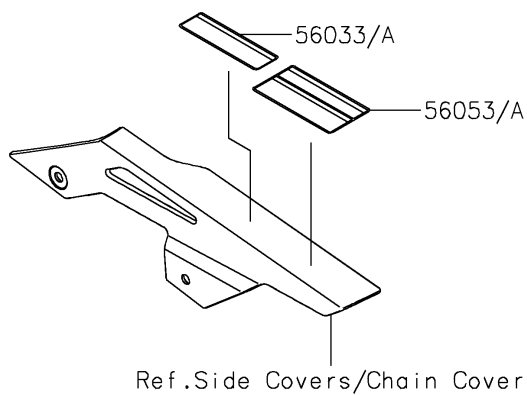

2017 Z650 PARTS DIAGRAM

Labels

F2860

2017 Z650 PARTS LIST

Labels

ITEM NAME	PART NUMBER	QUANTITY
LABEL-MANUAL,CHAIN (Ref # 56033)	56033-0850	1
LABEL-MANUAL,CHAIN (Ref # 56033A)	56033-0853	1
LABEL-SPECIFICATION,TIRE&LOAD (Ref # 56053)	56053-1400	1
LABEL-SPECIFICATION,TIRE&LOAD (Ref # 56053A)	56053-1401	1
LABEL-WARNING,EVAPO (Ref # 56071)	56071-0158	1
LABEL-CERTIFICATION (Ref # 59465)	59465-1871	1