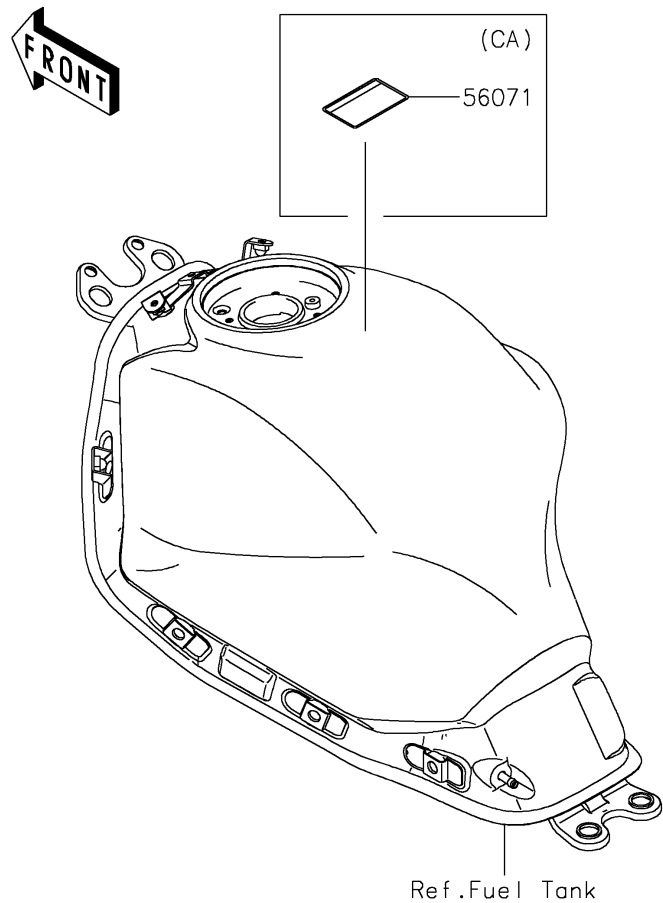

2017 Z650 PARTS DIAGRAM

Labels

F2860

2017 Z650 PARTS LIST

Labels

ITEM NAME	PART NUMBER	QUANTITY
LABEL-MANUAL,CHAIN (Ref # 56033)	56033-0850	1
LABEL-MANUAL,CHAIN (Ref # 56033A)	56033-0853	1
LABEL-SPECIFICATION,TIRE&LOAD (Ref # 56053)	56053-1400	1
LABEL-SPECIFICATION,TIRE&LOAD (Ref # 56053A)	56053-1401	1
LABEL-WARNING,EVAPO (Ref # 56071)	56071-0158	1
LABEL-CERTIFICATION (Ref # 59465)	59465-1871	1