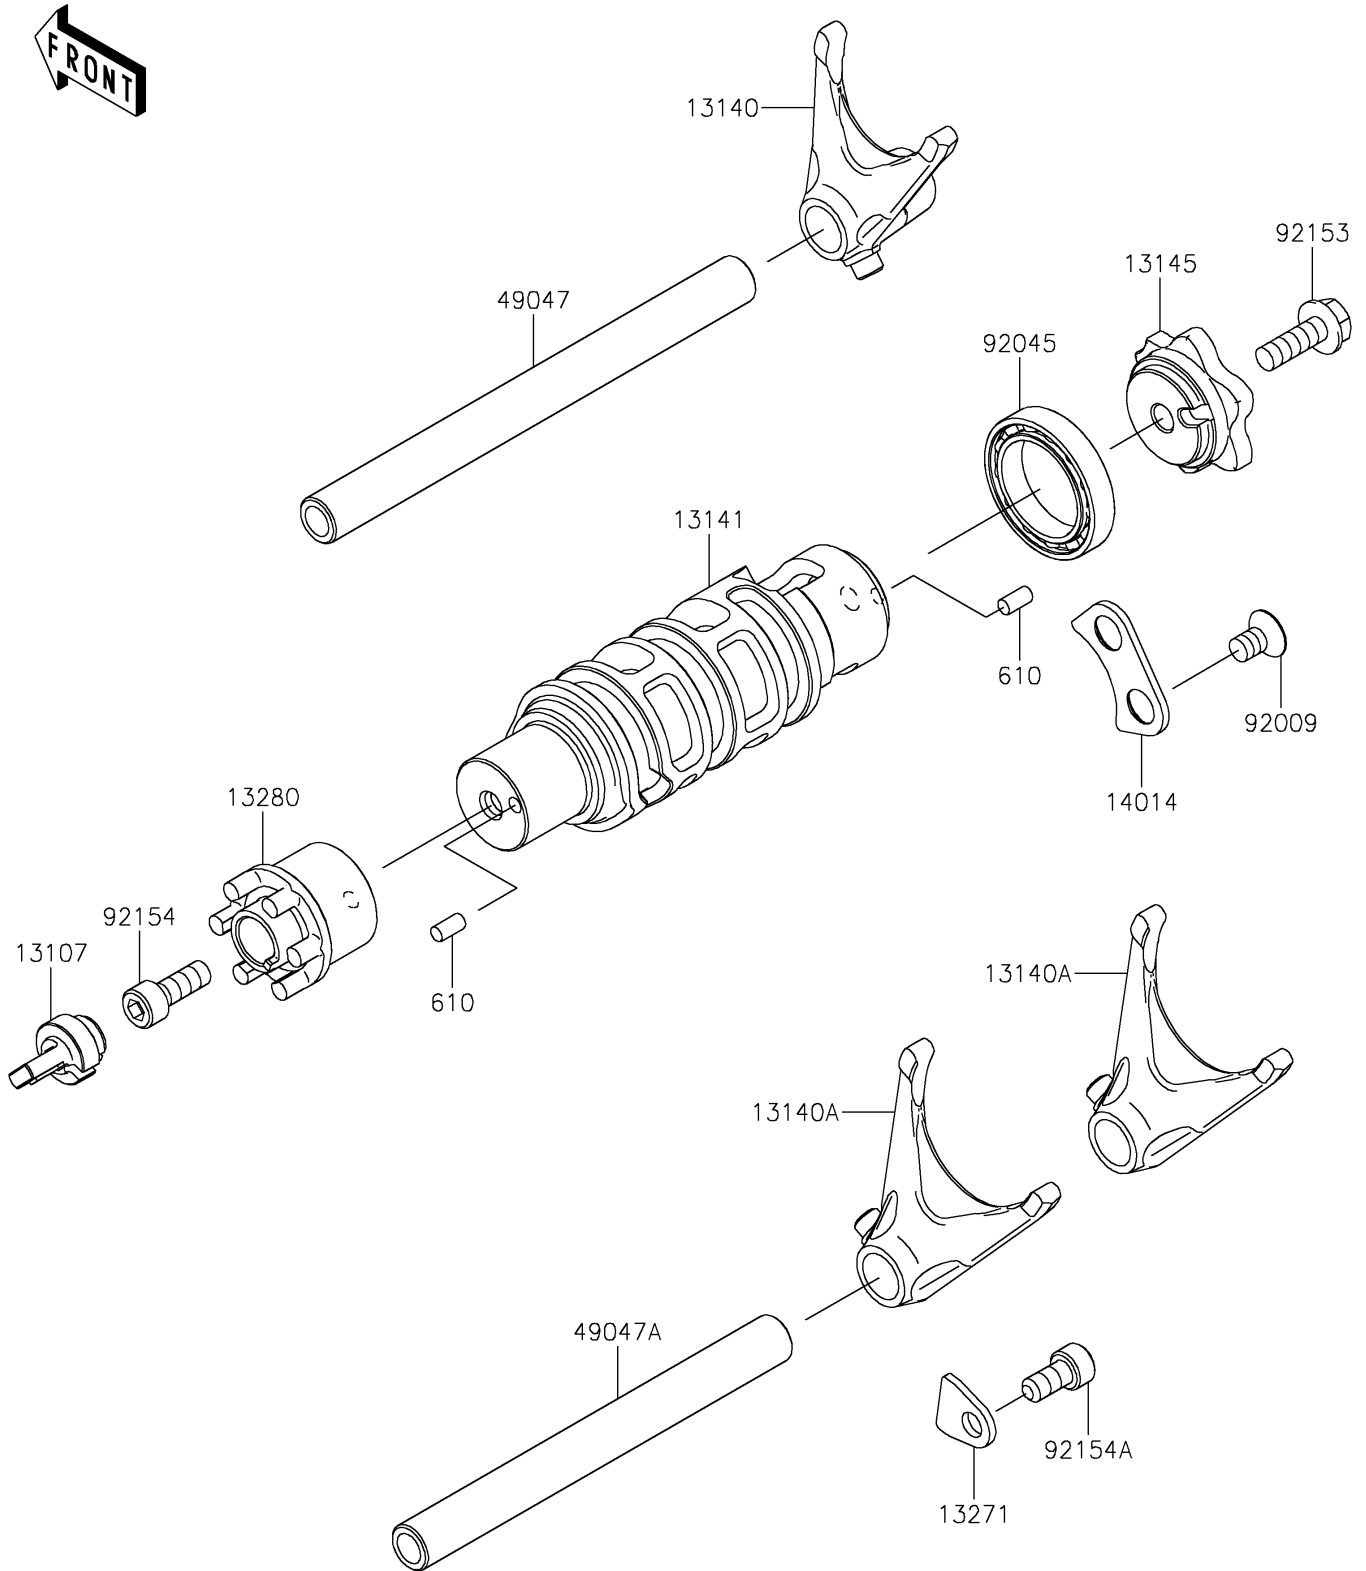

2017 Z650 PARTS DIAGRAM

Gear Change Drum/Shift Fork(s)

E1362

2017 Z650 PARTS LIST

Gear Change Drum/Shift Fork(s)

ITEM NAME	PART NUMBER	QUANTITY
SHAFT (Ref # 13107)	13107-0843	1
FORK-SHIFT,INPUT (Ref # 13140)	13140-0025	1
FORK-SHIFT,OUTPUT (Ref # 13140A)	13140-0026	1
DRUM-CHANGE (Ref # 13141)	13141-0568	1
CAM-CHANGE DRUM (Ref # 13145)	13145-0573	1
PLATE (Ref # 13271)	13271-0626	1
HOLDER (Ref # 13280)	13280-0875	1
PLATE-POSITION (Ref # 14014)	14014-0018	1
ROD-SHIFT,INPUT (Ref # 49047)	49047-0631	1
ROD-SHIFT,OUTPUT (Ref # 49047A)	49047-0632	1
ROLLER,4X8 (Ref # 610)	610A0408	1
SCREW,6X10 (Ref # 92009)	92009-1375	1
BEARING-BALL,6805 (Ref # 92045)	92045-1122	1
BOLT,FLANGED,6X18 (Ref # 92153)	92153-0958	1
BOLT,SOCKET,6X16 (Ref # 92154)	92154-0484	1
BOLT,SOCKET,6X12 (Ref # 92154A)	92154-0812	1