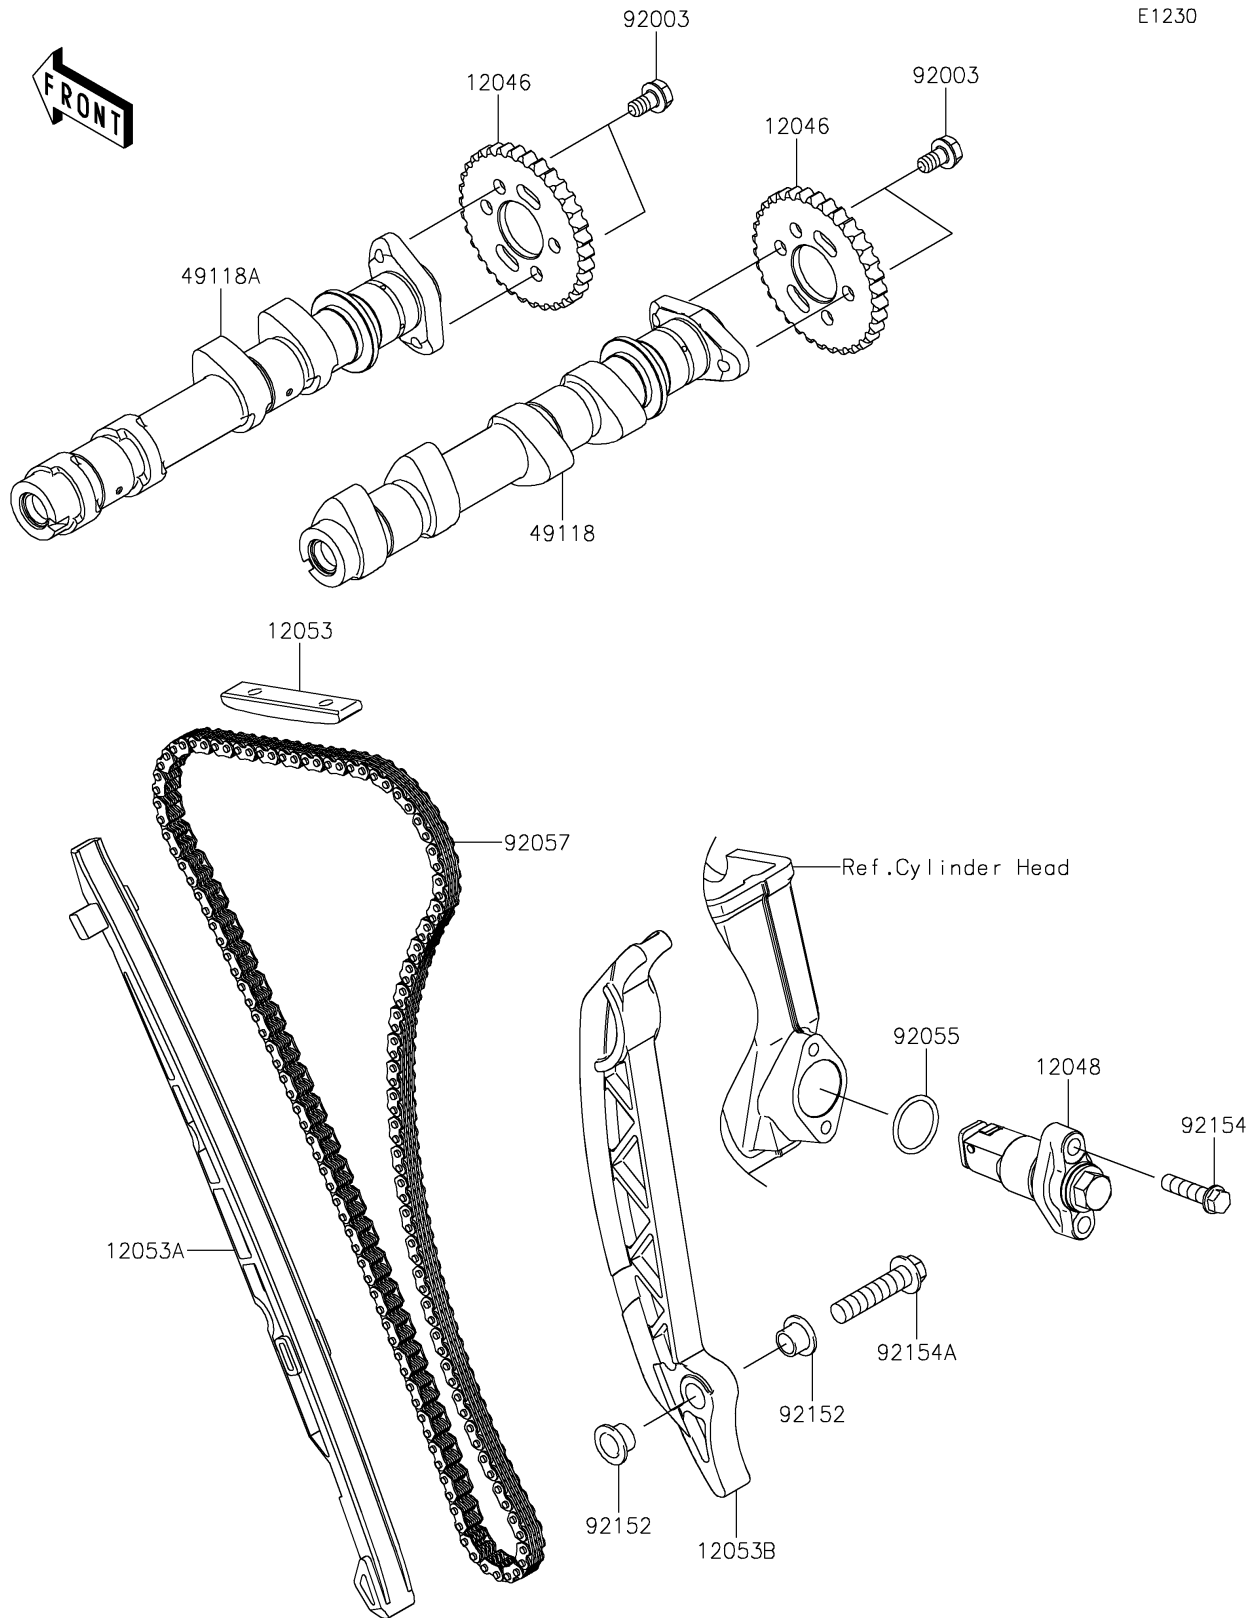

2017 Z650 PARTS DIAGRAM

Camshaft(s)/Tensioner

E1230

2017 Z650 PARTS LIST

Camshaft(s)/Tensioner

ITEM NAME	PART NUMBER	QUANTITY
SPROCKET,CAM,34T (Ref # 12046)	12046-0041	1
TENSIONER-ASSY (Ref # 12048)	12048-0102	1
GUIDE-CHAIN,UPP (Ref # 12053)	12053-0051	1
GUIDE-CHAIN,FR (Ref # 12053A)	12053-0059	1
GUIDE-CHAIN,RR (Ref # 12053B)	12053-0239	1
CAMSHAFT-COMP,INTAKE (Ref # 49118)	49118-0870	1
CAMSHAFT-COMP,EXHAUST (Ref # 49118A)	49118-0871	1
BOLT,FLANGED,6X11 (Ref # 92003)	92003-208	1
RING-O,18.8X1.9 (Ref # 92055)	92055-086	1
CHAIN,CAM,92RH 2015-134M (Ref # 92057)	92057-0618	1
COLLAR,8.2X10.6X6.9 (Ref # 92152)	92152-0974	1
BOLT,FLANGED-SMALL,6X25 (Ref # 92154)	92154-0117	1
BOLT,FLANGED,8X35 (Ref # 92154A)	92154-0725	1