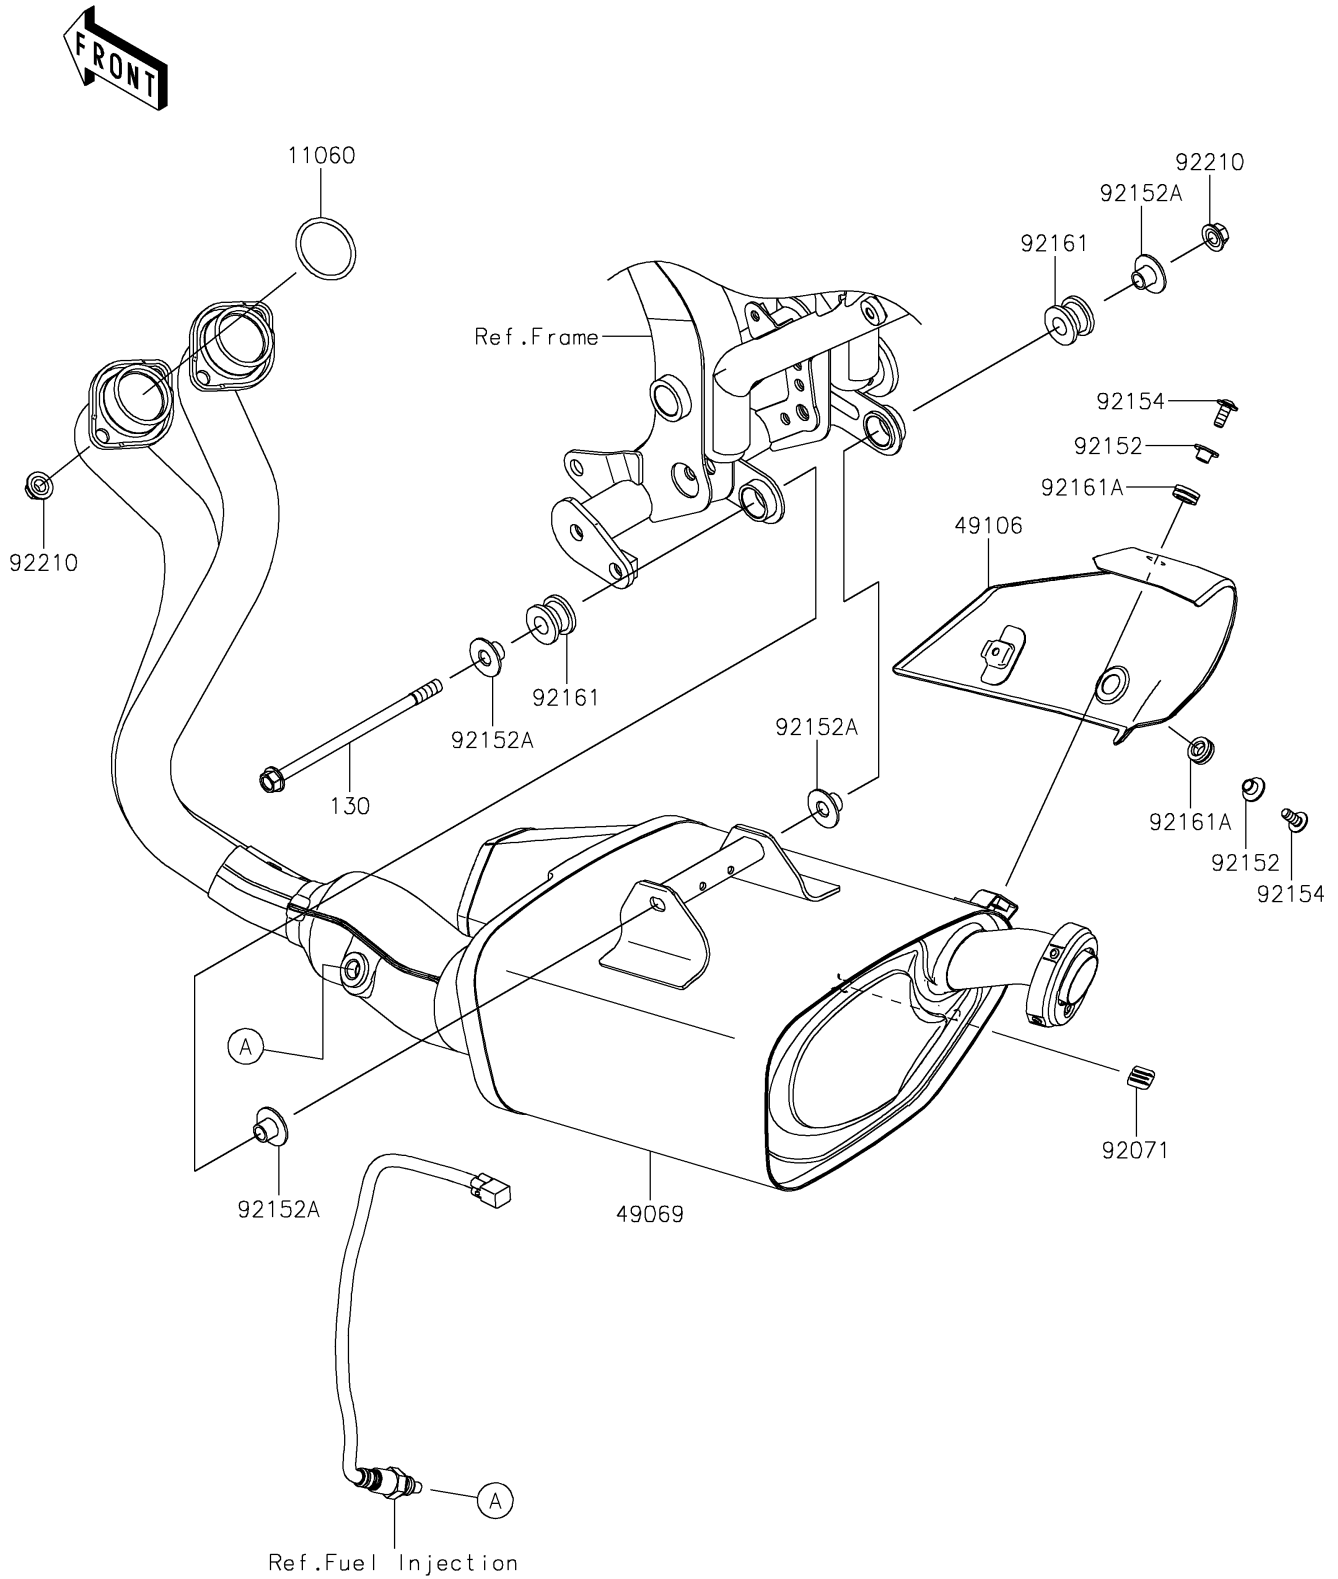

## 2017 Z650 PARTS DIAGRAM

Muffler(s)

E1140

## 2017 Z650 PARTS LIST

Muffler(s)

ITEM NAME	PART NUMBER	QUANTITY
GASKET,EXHAUST PIPE HOLDER (Ref # 11060)	11060-1103	1
BOLT-FLANGED,8X145 (Ref # 130)	130CD08145	1
MUFFLER-ASSY (Ref # 49069)	49069-0818	1
COVER-MUFFLER (Ref # 49106)	49106-0796	1
GROMMET (Ref # 92071)	92071-0760	1
COLLAR,6.3X8.3X7.2 (Ref # 92152)	92152-1602	1
COLLAR (Ref # 92152A)	92152-2367	1
BOLT,SOCKET,6X14 (Ref # 92154)	92154-0856	1
DAMPER (Ref # 92161)	92161-0193	1
DAMPER (Ref # 92161A)	92161-1475	1
NUT,8MM (Ref # 92210)	92210-1114	1