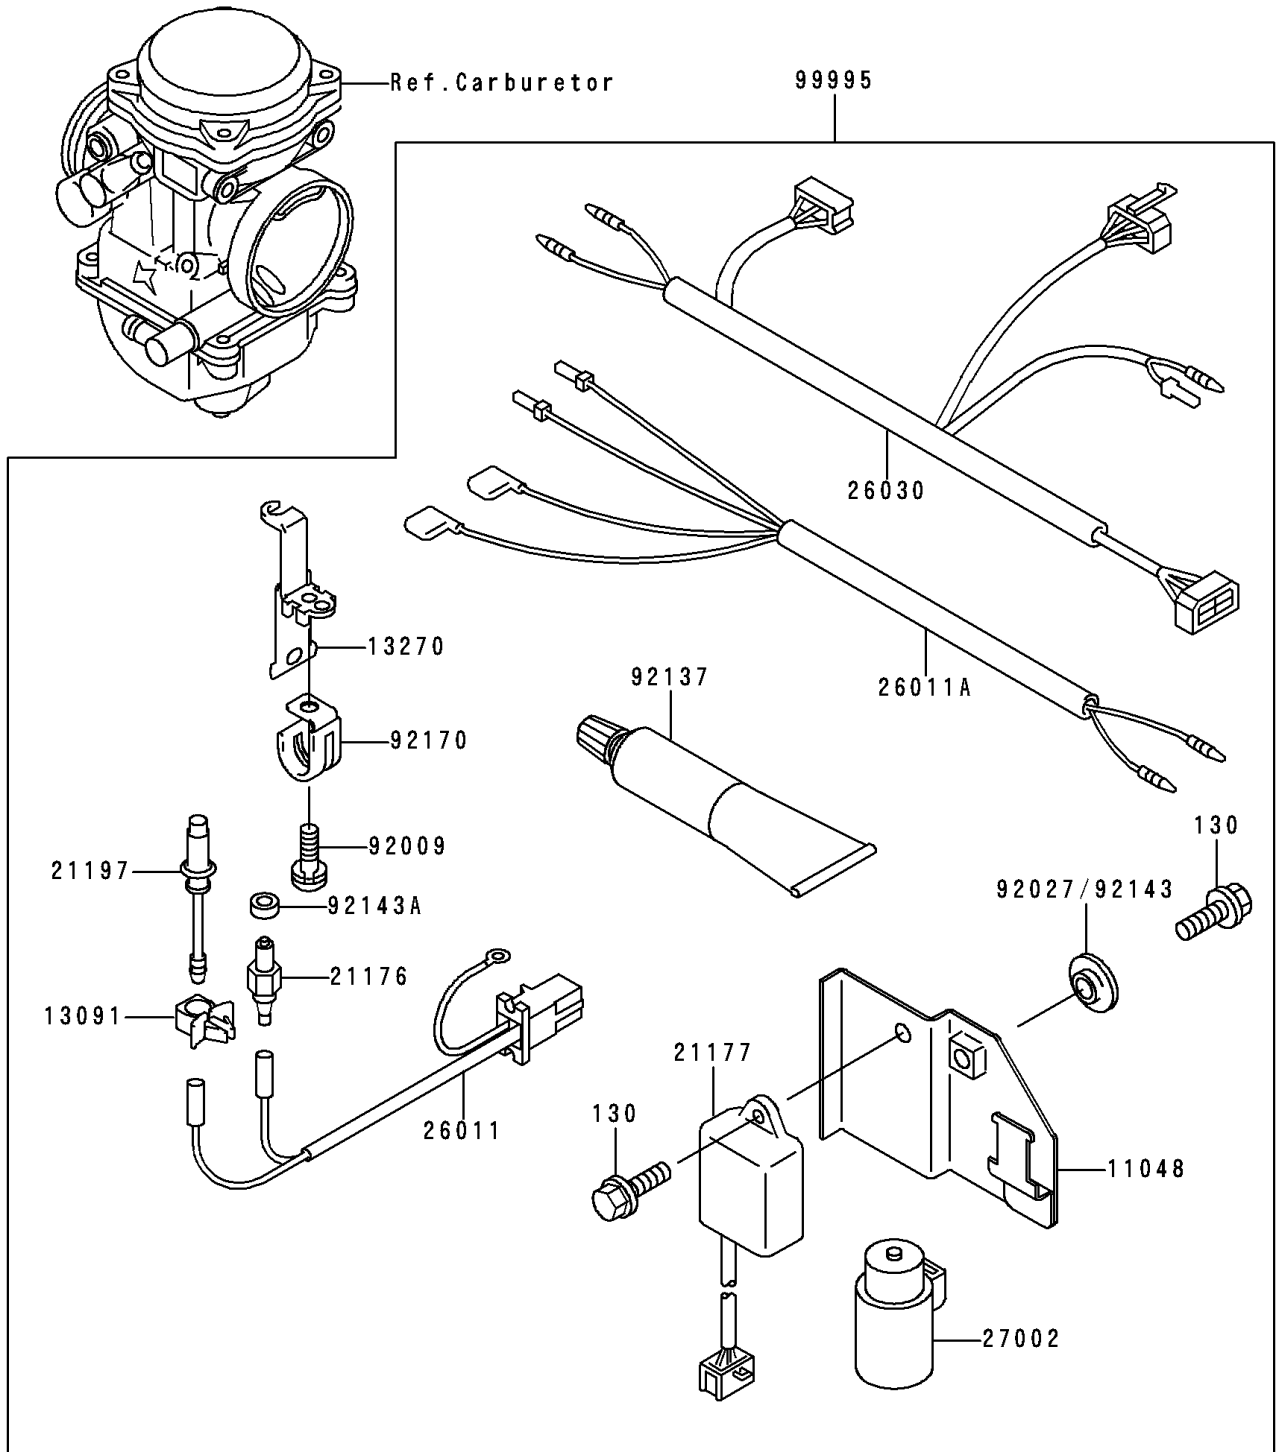

## 1998 Prairie® 400 PARTS DIAGRAM

Optional Parts(Carburetor)

F2890A

## 1998 Prairie® 400 PARTS LIST

Optional Parts(Carburetor)

ITEM NAME	PART NUMBER	QUANTITY
BOLT-FLANGED,6X14,BLACK (Ref # 130)	130J0614	1
BRACKET,ELECTRIC (Ref # 11048)	11048-1966	1
HOLDER,HEATER (Ref # 13091)	13091-1866	1
PLATE,HEATER STAY (Ref # 13270)	13270-1145	1
SENSOR (Ref # 21176)	21176-1069	1
CONTROLLER (Ref # 21177)	21177-1056	1
HEATER (Ref # 21197)	21197-1003	1
WIRE-LEAD (Ref # 26011)	26011-1606	1
WIRE-LEAD (Ref # 26011A)	26011-1614	1
HARNESS,RR (Ref # 26030)	26030-1421	1
RELAY-ASSY (Ref # 27002)	27002-1095	1
SCREW (Ref # 92009)	92009-1706	1
COLLAR,L=3.5 (Ref # 92027)	92027-1018	1
SILICONE COMPOUND (Ref # 92137)	92137-1001	1
COLLAR,L=5 (Ref # 92143)	92143-1087	1
COLLAR (Ref # 92143A)	92143-1747	1
CLAMP,HARNESS (Ref # 92170)	92170-1396	1
KIT.WARMER,KVF400-A (Ref # 99995)	99995-1422	1