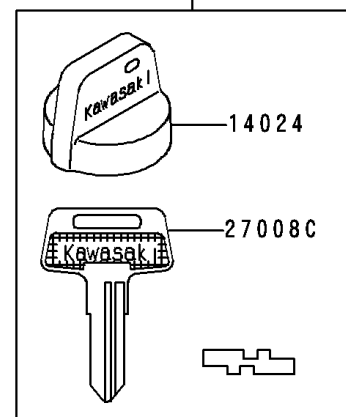

## 1998 Prairie® 400 PARTS DIAGRAM

Ignition Switch

F2770

27008D

27008E

23016

27005

27008F

27008G

## 1998 Prairie® 400 PARTS LIST

Ignition Switch

ITEM NAME	PART NUMBER	QUANTITY
COVER,KEY (Ref # 14024)	14024-1551	1
LAMP-ASSY (Ref # 23016)	23016-1151	1
SWITCH-ASSY-IGNITION (Ref # 27005)	27005-1201	1
KEY-LOCK,BLANK (Ref # 27008)	27008-1041	1
KEY-LOCK,BLANK (Ref # 27008A)	27008-1042	1
KEY-LOCK,BLANK (Ref # 27008B)	27008-1043	1
KEY-LOCK,BLANK (Ref # 27008C)	27008-1044	1
KEY-LOCK,BLANK (Ref # 27008D)	27008-1132	1
KEY-LOCK,BLANK (Ref # 27008E)	27008-1133	1
KEY-LOCK,BLANK (Ref # 27008F)	27008-1134	1
KEY-LOCK,BLANK (Ref # 27008G)	27008-1135	1
BULB,12V3W T-7 (Ref # 92069)	92069-1020	1