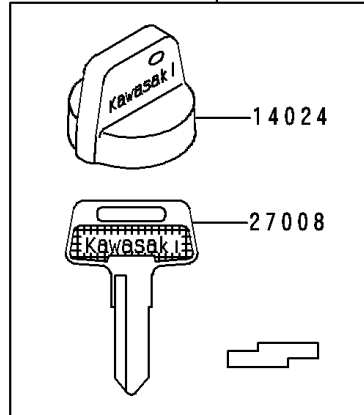

## 1998 Prairie® 400 PARTS DIAGRAM

Ignition Switch

F2770

27008D

27008E

23016

27005

27008F

27008G

## 1998 Prairie® 400 PARTS LIST

Ignition Switch

ITEM NAME	PART NUMBER	QUANTITY
COVER,KEY (Ref # 14024)	14024-1551	1
LAMP-ASSY (Ref # 23016)	23016-1151	1
SWITCH-ASSY-IGNITION (Ref # 27005)	27005-1201	1
KEY-LOCK,BLANK (Ref # 27008)	27008-1041	1
KEY-LOCK,BLANK (Ref # 27008A)	27008-1042	1
KEY-LOCK,BLANK (Ref # 27008B)	27008-1043	1
KEY-LOCK,BLANK (Ref # 27008C)	27008-1044	1
KEY-LOCK,BLANK (Ref # 27008D)	27008-1132	1
KEY-LOCK,BLANK (Ref # 27008E)	27008-1133	1
KEY-LOCK,BLANK (Ref # 27008F)	27008-1134	1
KEY-LOCK,BLANK (Ref # 27008G)	27008-1135	1
BULB,12V3W T-7 (Ref # 92069)	92069-1020	1