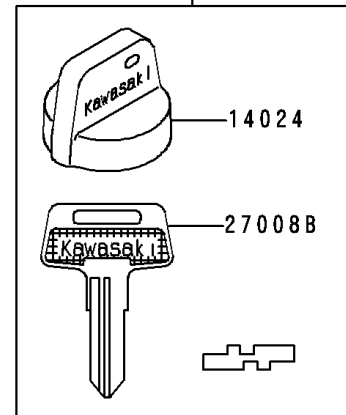

## 1998 Prairie® 400 PARTS DIAGRAM

Ignition Switch

F2770

27008D

27008E

23016

27005

27008F

27008G