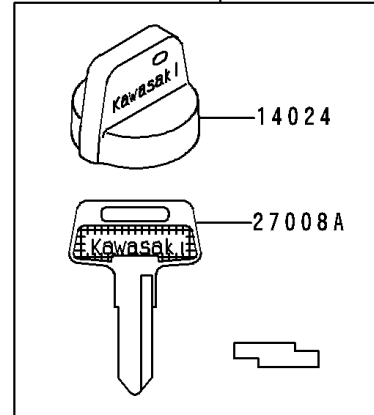

## 1998 Prairie® 400 PARTS DIAGRAM

Ignition Switch

F2770

27008D

27008E

23016

27005

27008F

27008G

## 1998 Prairie® 400 PARTS LIST

Ignition Switch

ITEM NAME	PART NUMBER	QUANTITY
COVER,KEY (Ref # 14024)	14024-1551	1
LAMP-ASSY (Ref # 23016)	23016-1151	1
SWITCH-ASSY-IGNITION (Ref # 27005)	27005-1201	1
KEY-LOCK,BLANK (Ref # 27008)	27008-1041	1
KEY-LOCK,BLANK (Ref # 27008A)	27008-1042	1
KEY-LOCK,BLANK (Ref # 27008B)	27008-1043	1
KEY-LOCK,BLANK (Ref # 27008C)	27008-1044	1
KEY-LOCK,BLANK (Ref # 27008D)	27008-1132	1
KEY-LOCK,BLANK (Ref # 27008E)	27008-1133	1
KEY-LOCK,BLANK (Ref # 27008F)	27008-1134	1
KEY-LOCK,BLANK (Ref # 27008G)	27008-1135	1
BULB,12V3W T-7 (Ref # 92069)	92069-1020	1