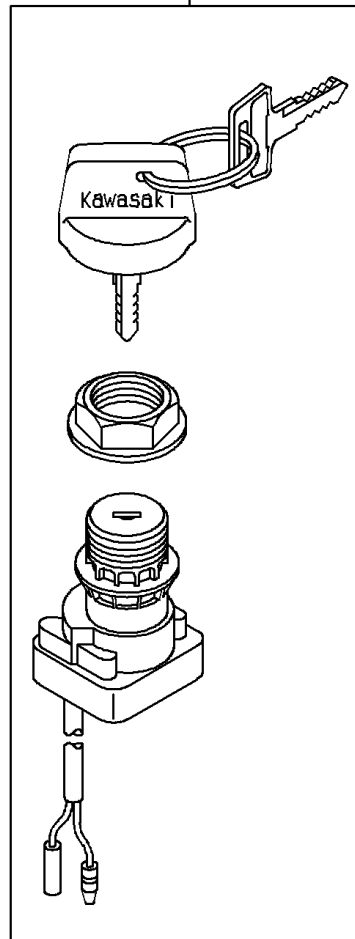

## 1998 Prairie® 400 PARTS DIAGRAM

Ignition Switch

F2770

27008D

27008E

23016

27005

27008F

## 1998 Prairie® 400 PARTS LIST

Ignition Switch

ITEM NAME	PART NUMBER	QUANTITY
COVER,KEY (Ref # 14024)	14024-1551	1
LAMP-ASSY (Ref # 23016)	23016-1151	1
SWITCH-ASSY-IGNITION (Ref # 27005)	27005-1201	1
KEY-LOCK,BLANK (Ref # 27008)	27008-1041	1
KEY-LOCK,BLANK (Ref # 27008A)	27008-1042	1
KEY-LOCK,BLANK (Ref # 27008B)	27008-1043	1
KEY-LOCK,BLANK (Ref # 27008C)	27008-1044	1
KEY-LOCK,BLANK (Ref # 27008D)	27008-1132	1
KEY-LOCK,BLANK (Ref # 27008E)	27008-1133	1
KEY-LOCK,BLANK (Ref # 27008F)	27008-1134	1
KEY-LOCK,BLANK (Ref # 27008G)	27008-1135	1
BULB,12V3W T-7 (Ref # 92069)	92069-1020	1