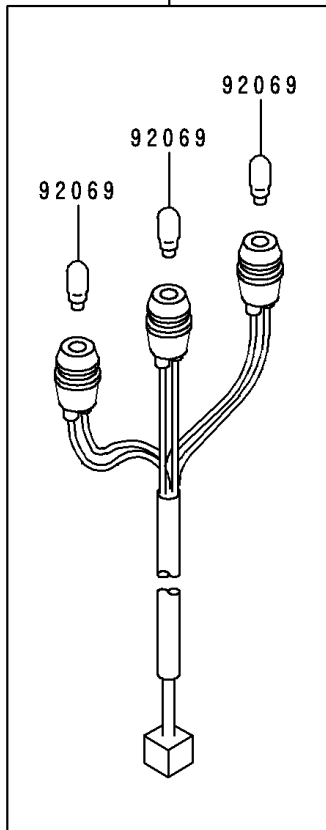

## 1998 Prairie® 400 PARTS DIAGRAM

Ignition Switch

F2770

27008D

27008E

23016

27005

27008F

## 1998 Prairie® 400 PARTS LIST

Ignition Switch

ITEM NAME	PART NUMBER	QUANTITY
COVER,KEY (Ref # 14024)	14024-1551	1
LAMP-ASSY (Ref # 23016)	23016-1151	1
SWITCH-ASSY-IGNITION (Ref # 27005)	27005-1201	1
KEY-LOCK,BLANK (Ref # 27008)	27008-1041	1
KEY-LOCK,BLANK (Ref # 27008A)	27008-1042	1
KEY-LOCK,BLANK (Ref # 27008B)	27008-1043	1
KEY-LOCK,BLANK (Ref # 27008C)	27008-1044	1
KEY-LOCK,BLANK (Ref # 27008D)	27008-1132	1
KEY-LOCK,BLANK (Ref # 27008E)	27008-1133	1
KEY-LOCK,BLANK (Ref # 27008F)	27008-1134	1
KEY-LOCK,BLANK (Ref # 27008G)	27008-1135	1
BULB,12V3W T-7 (Ref # 92069)	92069-1020	1