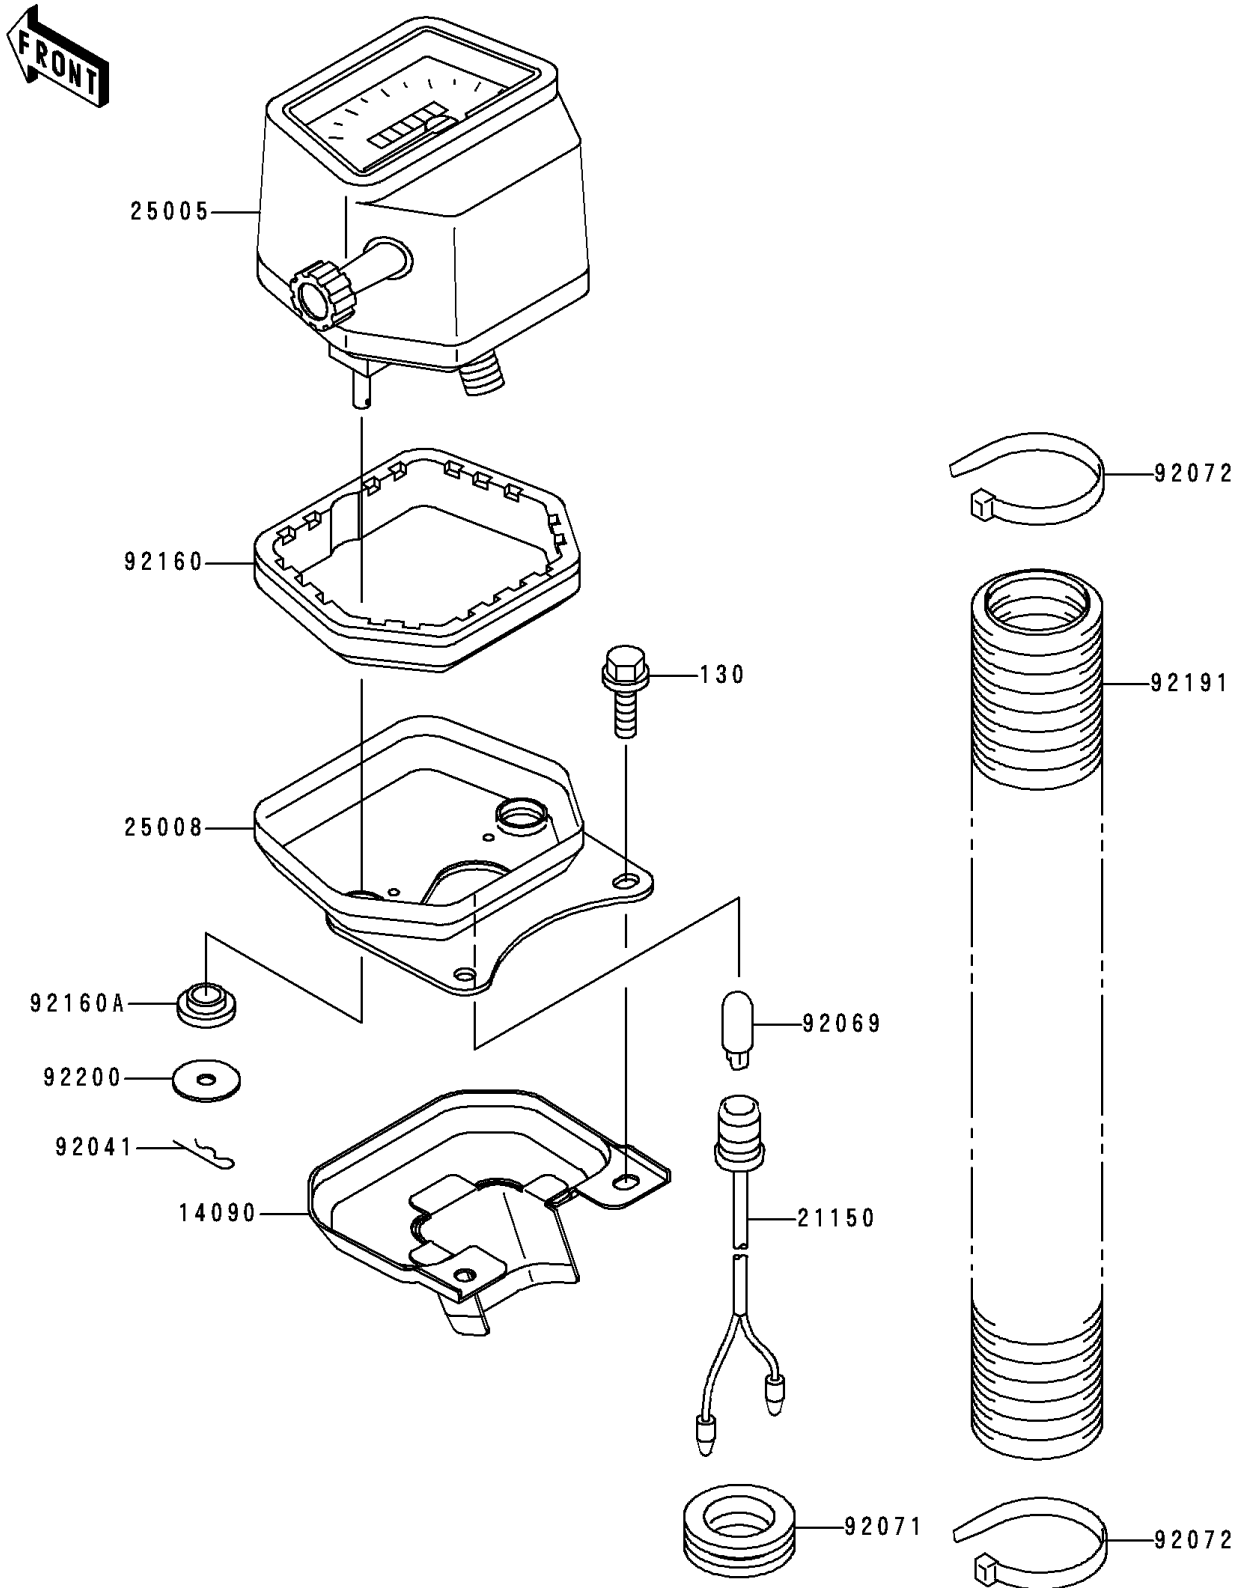

## 1998 Prairie® 400 PARTS DIAGRAM

Meter(s)

F2530

## 1998 Prairie® 400 PARTS LIST

Meter(s)

ITEM NAME	PART NUMBER	QUANTITY
BOLT-FLANGED (Ref # 130)	130J0612	1
COVER (Ref # 14090)	14090-1797	1
CORD-ASSY,SPEEDOMETER (Ref # 21150)	21150-1058	1
SPEEDOMETER,KPH (Ref # 25005)	25005-1625	1
BRACKET-METER (Ref # 25008)	25008-1217	1
COTTER (Ref # 92041)	92041-006	1
BULB,12V 3.4W (Ref # 92069)	92069-1007	1
GROMMET,AIR FILTER (Ref # 92071)	92071-1042	1
BAND,L=188 (Ref # 92072)	92072-1239	1
DAMPER,SPEEDOMETER (Ref # 92160)	92160-1783	1
DAMPER (Ref # 92160A)	92160-1784	1
TUBE (Ref # 92191)	92191-1135	1
WASHER,5.2X20X1 (Ref # 92200)	92200-1332	1