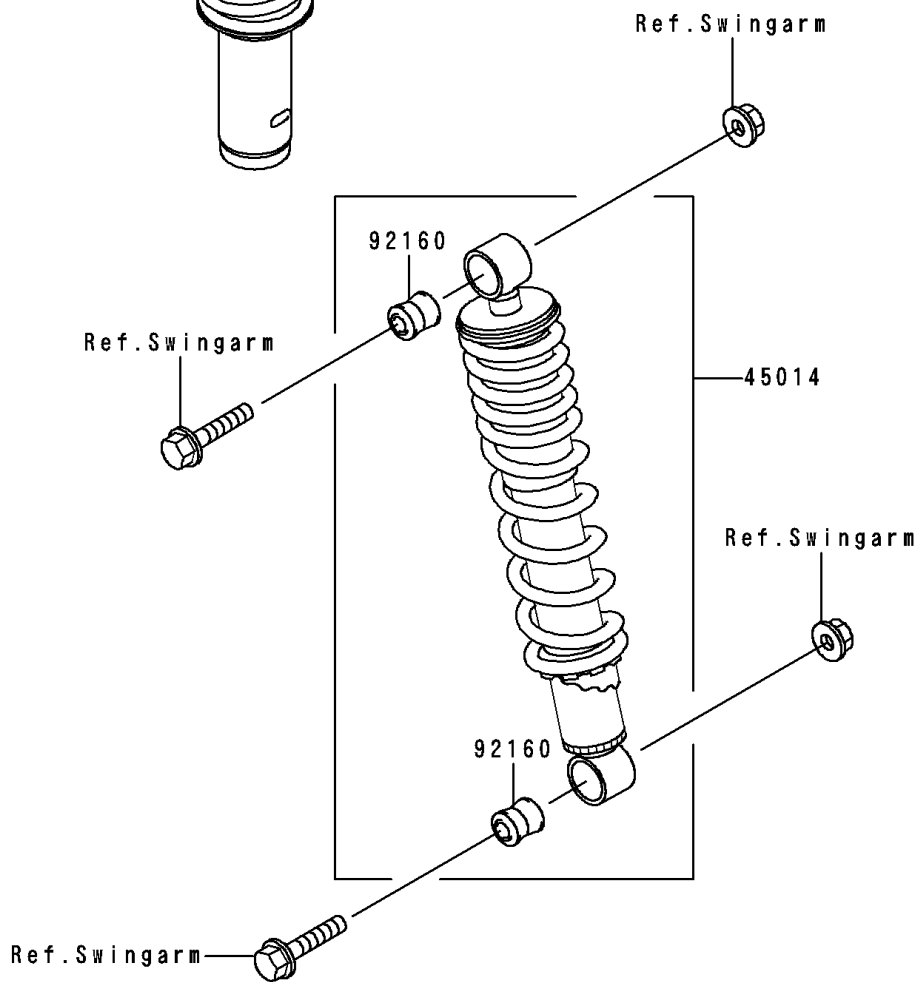

## 1998 Prairie® 400 PARTS DIAGRAM

Shock Absorber(s)

F2280

## 1998 Prairie® 400 PARTS LIST

Shock Absorber(s)

ITEM NAME	PART NUMBER	QUANTITY
SHOCKABSORBER,RR,F.RED (Ref # 45014)	45014-1624-CD	1
STRUT,FR,F.RED (Ref # 45023)	45023-1004-CD	1
DAMPER,SHOCKABSORBER (Ref # 92160)	92160-1777	1