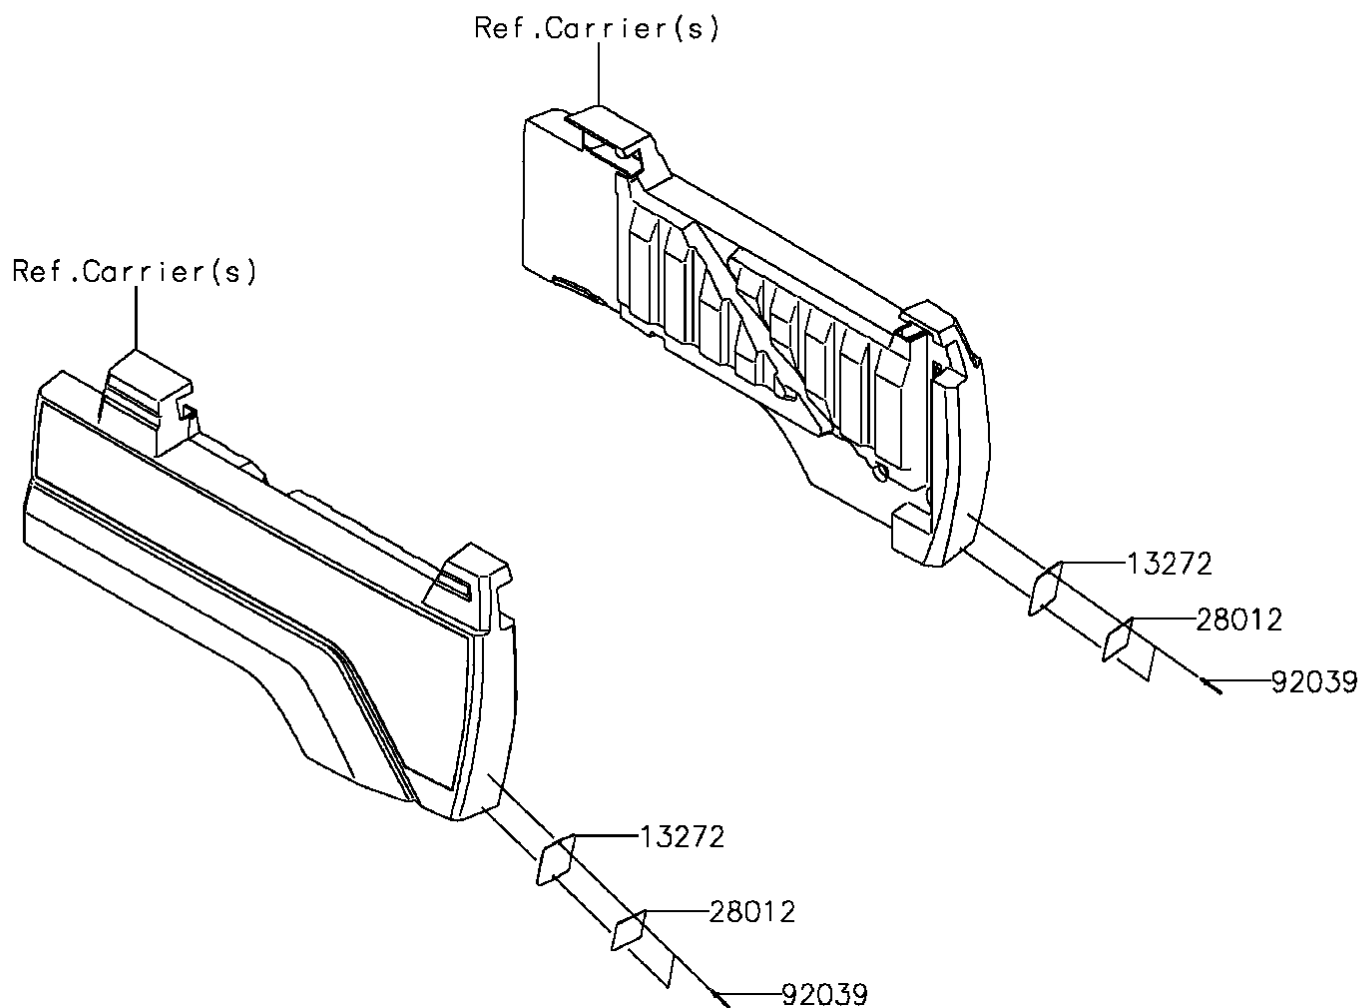

2016 MULE PRO-DXT™ EPS PARTS DIAGRAM

Reflectors

F2790

2016 MULE PRO-DXT™ EPS PARTS LIST

Reflectors

ITEM NAME	PART NUMBER	QUANTITY
PLATE (Ref # 13272)	13272-1997	1
REFLECTOR-REFLEX,50X50 (Ref # 28012)	28012-0036	1
RIVET,3.2X13.4 (Ref # 92039)	92039-0762	1