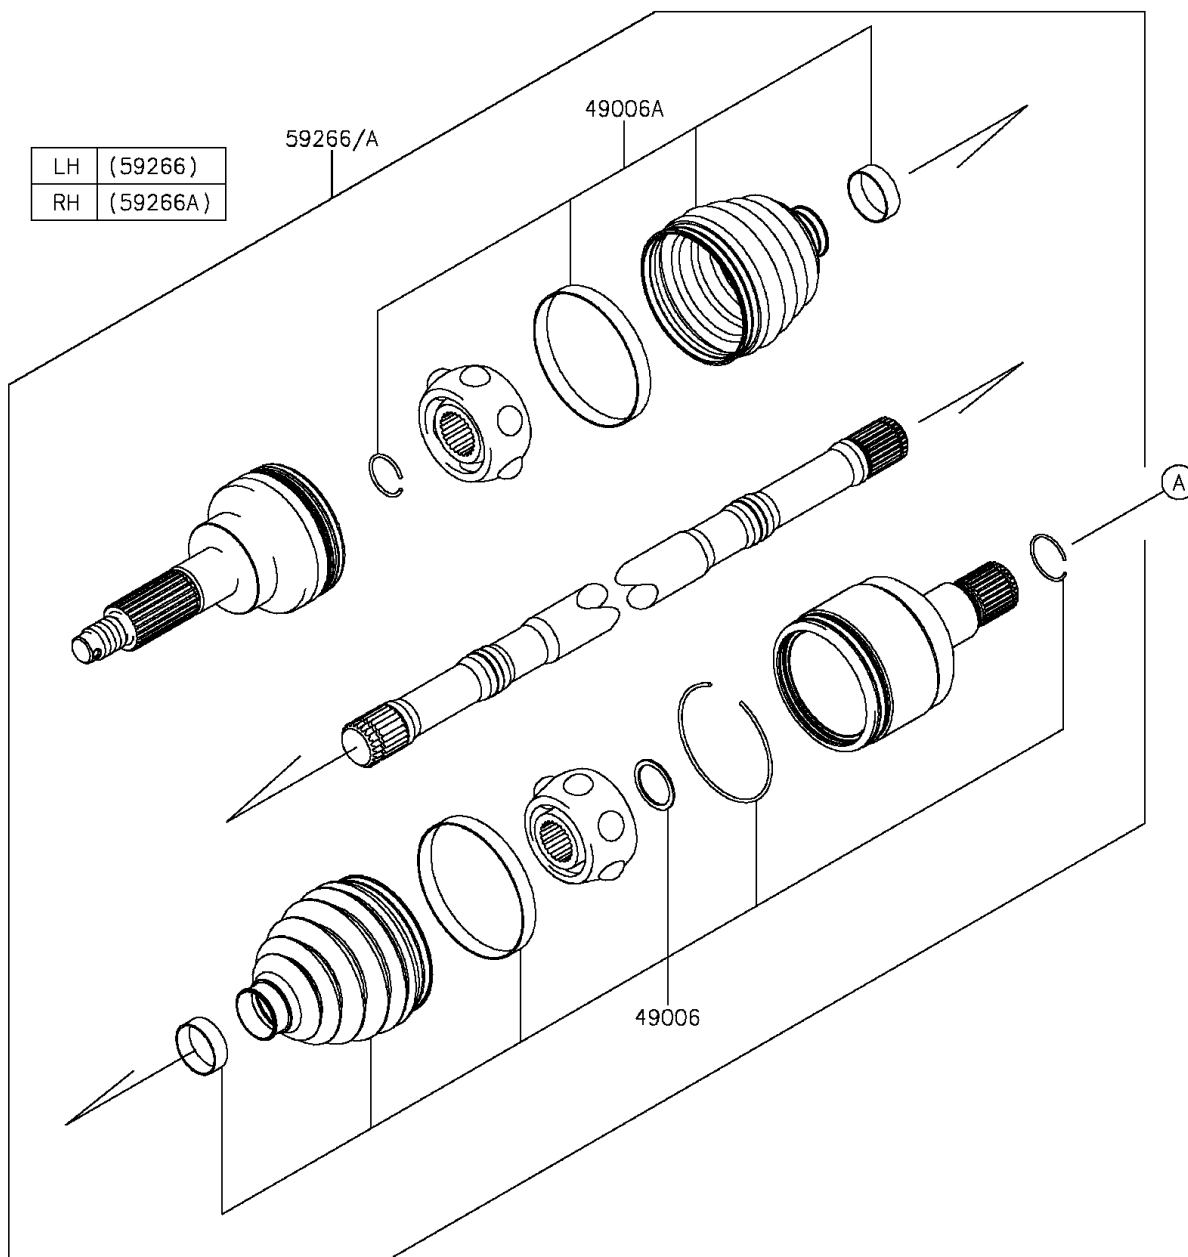

2016 MULE PRO-DXT™ EPS PARTS DIAGRAM

Drive Shaft-Rear

2016 MULE PRO-DXT™ EPS PARTS LIST

Drive Shaft-Rear

ITEM NAME	PART NUMBER	QUANTITY
BOOT,INSIDE (Ref # 49006)	49006-0585	1
BOOT,OUTSIDE (Ref # 49006A)	49006-0586	1
JOINT-BALL,RR,LH (Ref # 59266)	59266-0049	1
JOINT-BALL,RR,RH (Ref # 59266A)	59266-0050	1