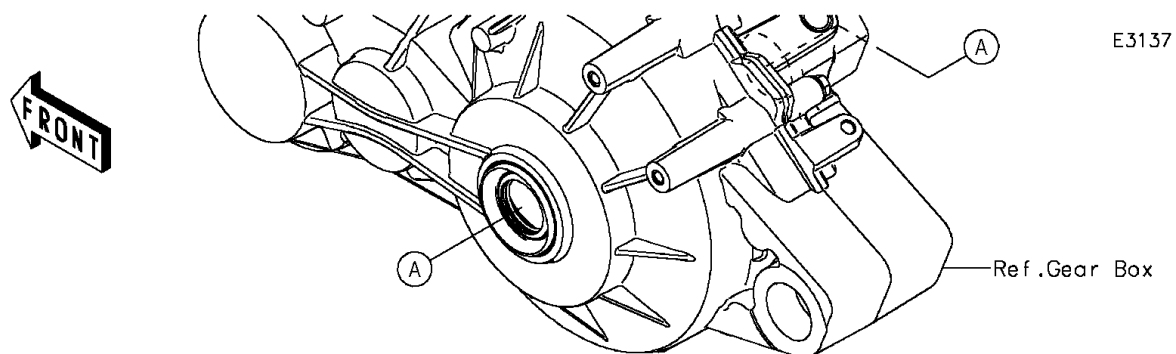

2016 MULE PRO-DXT™ EPS PARTS DIAGRAM

Drive Shaft-Rear

2016 MULE PRO-DXT™ EPS PARTS LIST

Drive Shaft-Rear

ITEM NAME	PART NUMBER	QUANTITY
BOOT,INSIDE (Ref # 49006)	49006-0585	1
BOOT,OUTSIDE (Ref # 49006A)	49006-0586	1
JOINT-BALL,RR,LH (Ref # 59266)	59266-0049	1
JOINT-BALL,RR,RH (Ref # 59266A)	59266-0050	1