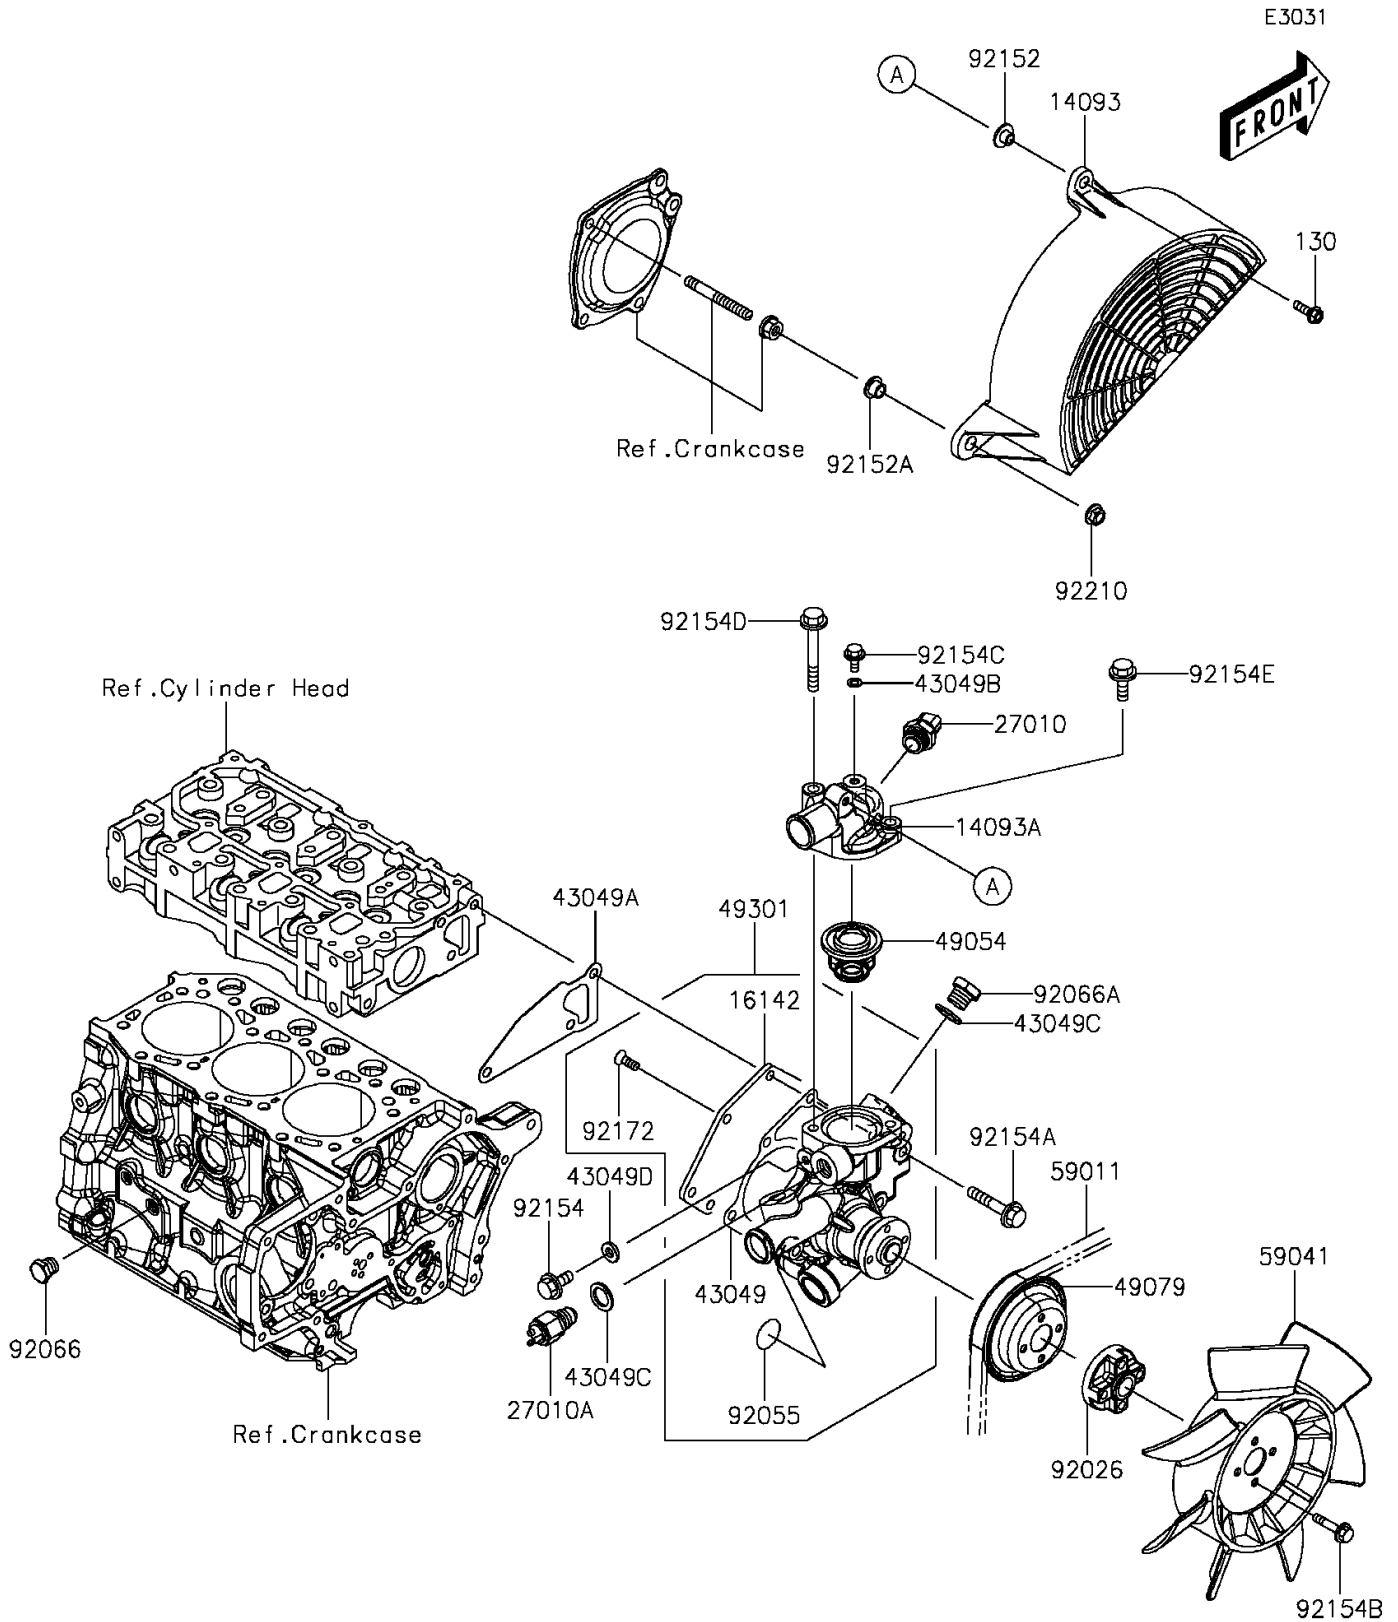

## 2016 MULE PRO-DXT™ EPS PARTS DIAGRAM

Water Pump

## 2016 MULE PRO-DXT™ EPS PARTS LIST

### Water Pump

ITEM NAME	PART NUMBER	QUANTITY
BOLT-FLANGED,6X20 (Ref # 130)	130BA0620	1
COVER,FAN (Ref # 14093)	14093-0297	1
COVER,THERMOSTAT (Ref # 14093A)	14093-0446	1
COVER-PUMP (Ref # 16142)	16142-0736	1
SWITCH,THERMOSTAT (Ref # 27010)	27010-0839	1
SWITCH,THERMO (Ref # 27010A)	27010-0840	1
PACKING,WATER PUMP (Ref # 43049)	43049-0040	1
PACKING,WATER PUMP (Ref # 43049A)	43049-0041	1
PACKING,6X1 (Ref # 43049B)	43049-0042	1
PACKING (Ref # 43049C)	43049-0043	1
PACKING,8X1 (Ref # 43049D)	43049-0047	1
THERMOSTAT (Ref # 49054)	49054-0008	1
PULLEY-BELT (Ref # 49079)	49079-0027	1
PUMP-ASSY-WATER (Ref # 49301)	49301-0002	1
BELT,A35 (Ref # 59011)	59011-0045	1
FAN,COOLING (Ref # 59041)	59041-0015	1
SPACER (Ref # 92026)	92026-0820	1
RING-O (Ref # 92055)	92055-0858	1
PLUG,DRAIN (Ref # 92066)	92066-0853	1
PLUG (Ref # 92066A)	92066-0854	1
COLLAR (Ref # 92152)	92152-0181	1
COLLAR (Ref # 92152A)	92152-0613	1
BOLT,FLANGED,8X12 (Ref # 92154)	92154-1999	1
BOLT,FLANGED,8X45 (Ref # 92154A)	92154-2000	1
BOLT,FLANGED,6X30 (Ref # 92154B)	92154-2067	1
BOLT,FLANGED,6X10 (Ref # 92154C)	92154-2068	1
BOLT,FLANGED,8X65 (Ref # 92154D)	92154-2070	1
BOLT,FLANGED,8X28 (Ref # 92154E)	92154-2110	1
SCREW,6X12 (Ref # 92172)	92172-0987	1

## 2016 MULE PRO-DXT™ EPS PARTS LIST

Water Pump

ITEM NAME	PART NUMBER	QUANTITY
NUT,FLANGED,8MM (Ref # 92210)	92210-0555	1