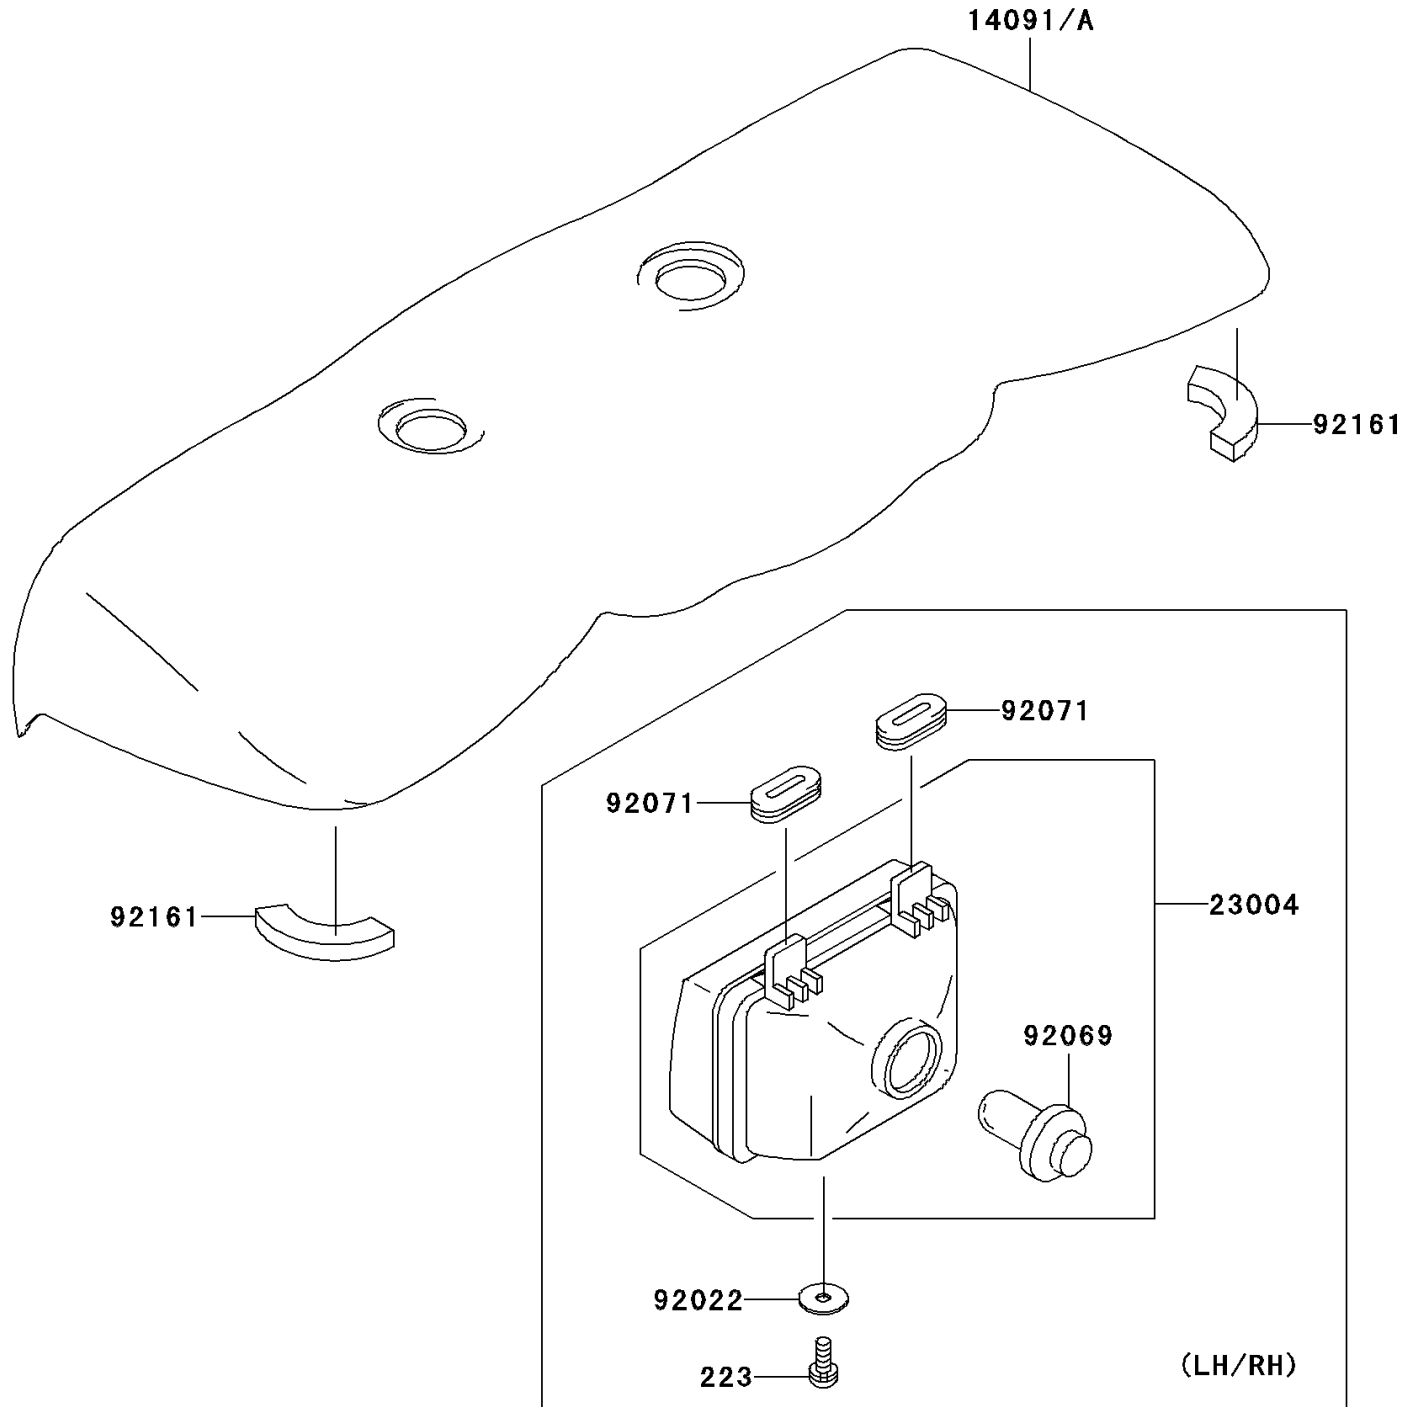

2006 Prairie® 360 4x4 Hardwoods® Green HD™ PARTS DIAGRAM

Headlight(s)

F2710

2006 Prairie® 360 4x4 Hardwoods® Green HD™ PARTS LIST

Headlight(s)

ITEM NAME	PART NUMBER	QUANTITY
SCREW-PAN-WS-CROS,4X14 (Ref # 223)	223AA0414	1
COVER,HEAD LAMP,C.H.GREEN (Ref # 14091A)	14091-0008-836	1
LAMP-HEAD (Ref # 23004)	23004-7501	1
WASHER,4.5X16X1 (Ref # 92022)	92022-1950	1
BULB,12V 30/30W (Ref # 92069)	92069-7501	1
GROMMET (Ref # 92071)	92071-7501	1
DAMPER (Ref # 92161)	92161-7506	1