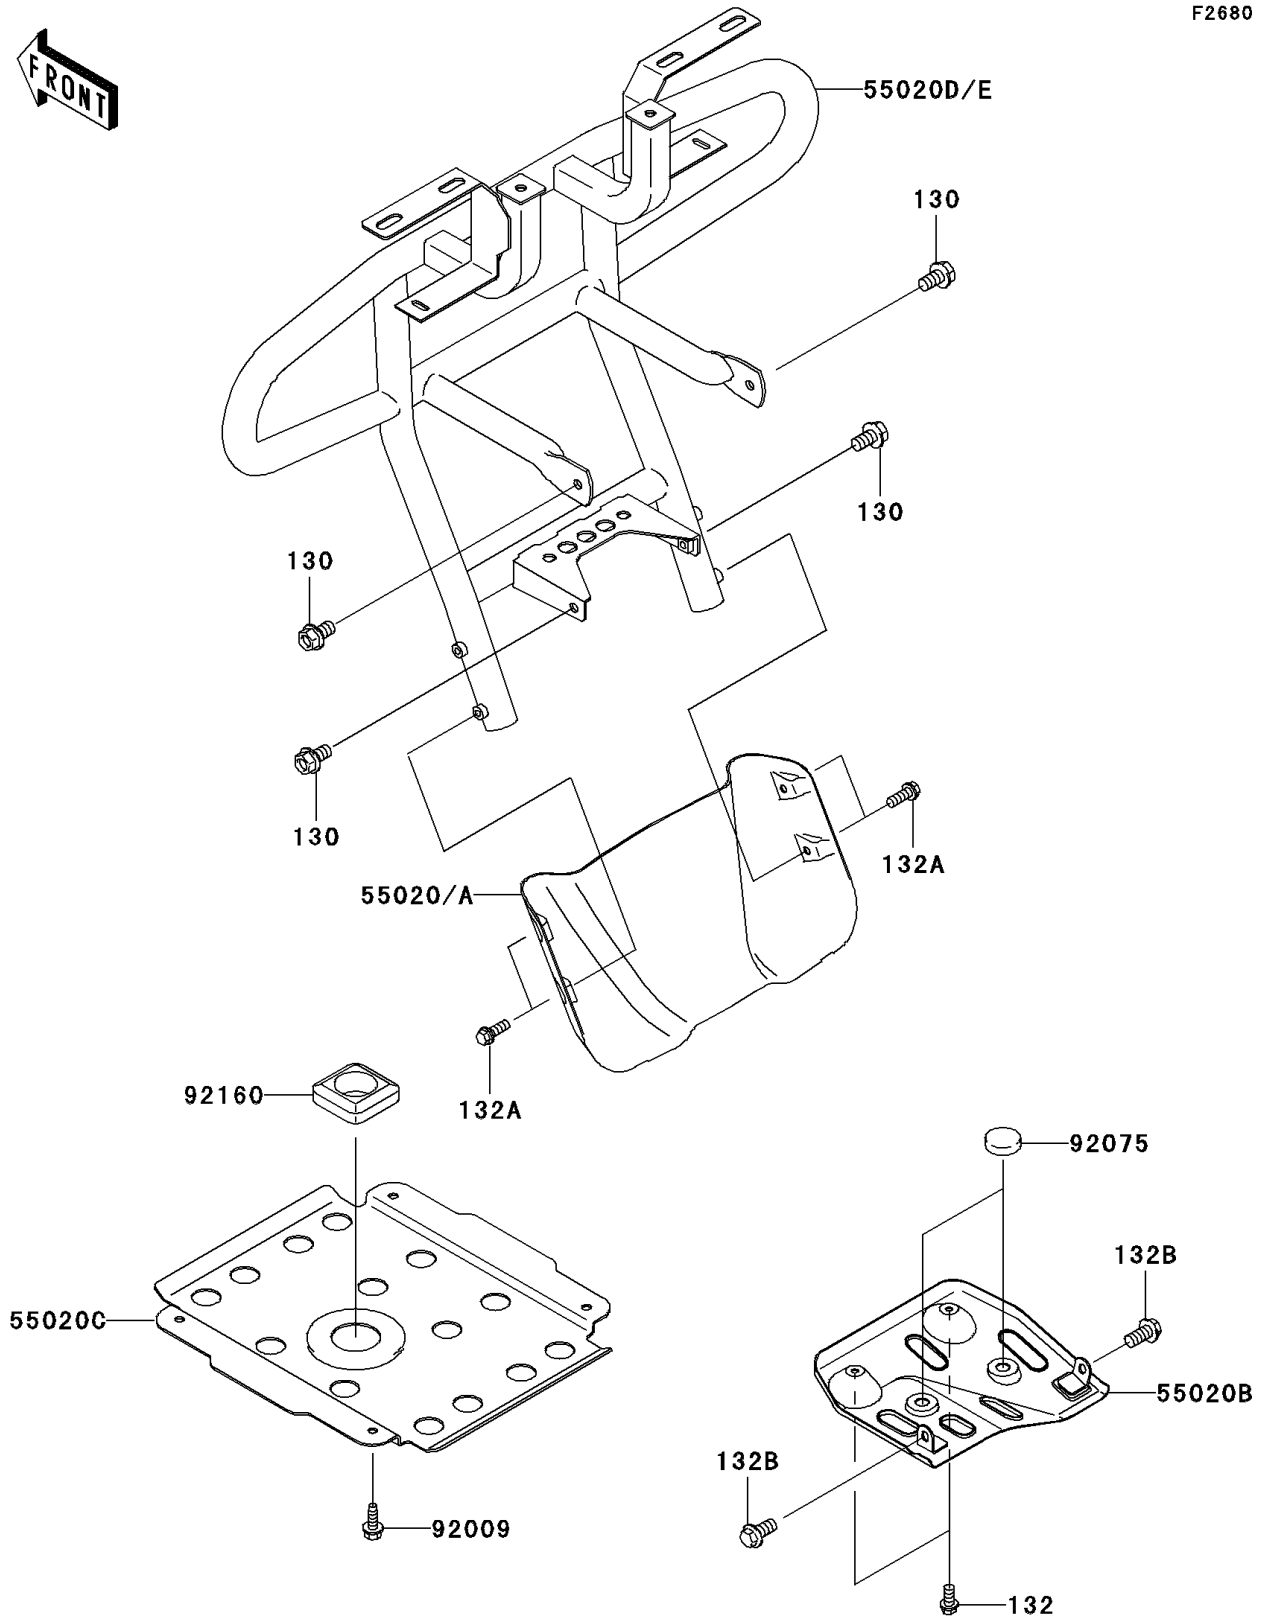

2006 Prairie® 360 4x4 Hardwoods® Green HD™ PARTS DIAGRAM

Guard(s)

F2680

2006 Prairie® 360 4x4 Hardwoods® Green HD™ PARTS LIST

Guard(s)

ITEM NAME	PART NUMBER	QUANTITY
BOLT-FLANGED,8X14 (Ref # 130)	130BB0814	1
BOLT-FLANGED-SMALL,6X12 (Ref # 132)	132BB0612	1
BOLT-FLANGED-SMALL,6X16 (Ref # 132A)	132BB0616	1
BOLT-FLANGED-SMALL,8X16 (Ref # 132B)	132BB0816	1
GUARD,SKID,FR,F.BLACK (Ref # 55020)	55020-1649-21	1
GUARD,SWING ARM (Ref # 55020B)	55020-1756	1
GUARD,ENGINE (Ref # 55020C)	55020-1789	1
GUARD,FR,F.BLACK (Ref # 55020D)	55020-7504-21	1
SCREW,TAPPING,6.35X15.5 (Ref # 92009)	92009-7501	1
DAMPER (Ref # 92075)	92075-157	1
DAMPER (Ref # 92160)	92160-1772	1