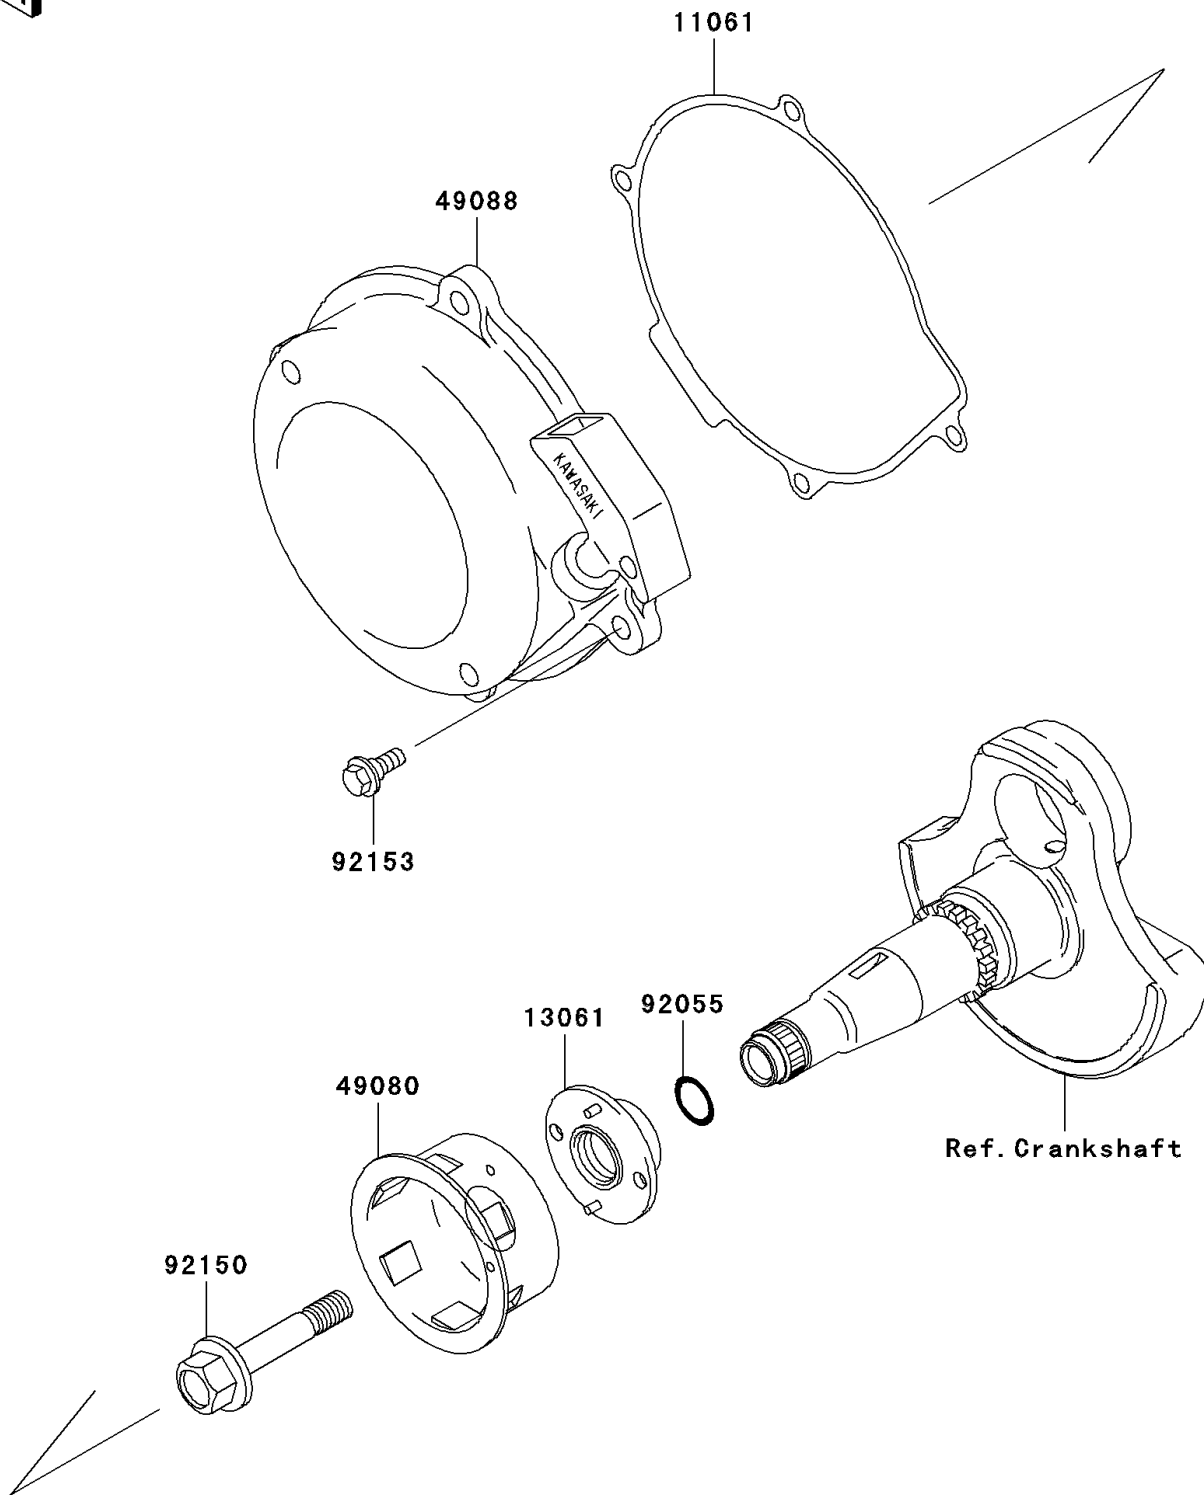

2006 Prairie® 360 4x4 Hardwoods® Green HD™ PARTS DIAGRAM

Recoil Starter(-VF360AE607660)

E3040

2006 Prairie® 360 4x4 Hardwoods® Green HD™ PARTS LIST

Recoil Starter(-VF360AE607660)

ITEM NAME	PART NUMBER	QUANTITY
GASKET (Ref # 11061)	11061-1153	1
BOSS,STARTING PULLEY (Ref # 13061)	13061-1867	1
PULLEY-STARTING (Ref # 49080)	49080-1060	1
STARTER-RECOIL (Ref # 49088)	49088-1058	1
RING-O,16.8X2.4 (Ref # 92055)	92055-1258	1
BOLT,12X65 (Ref # 92150)	92150-1987	1
BOLT,FLANGED,6X16 (Ref # 92153)	92153-7007	1