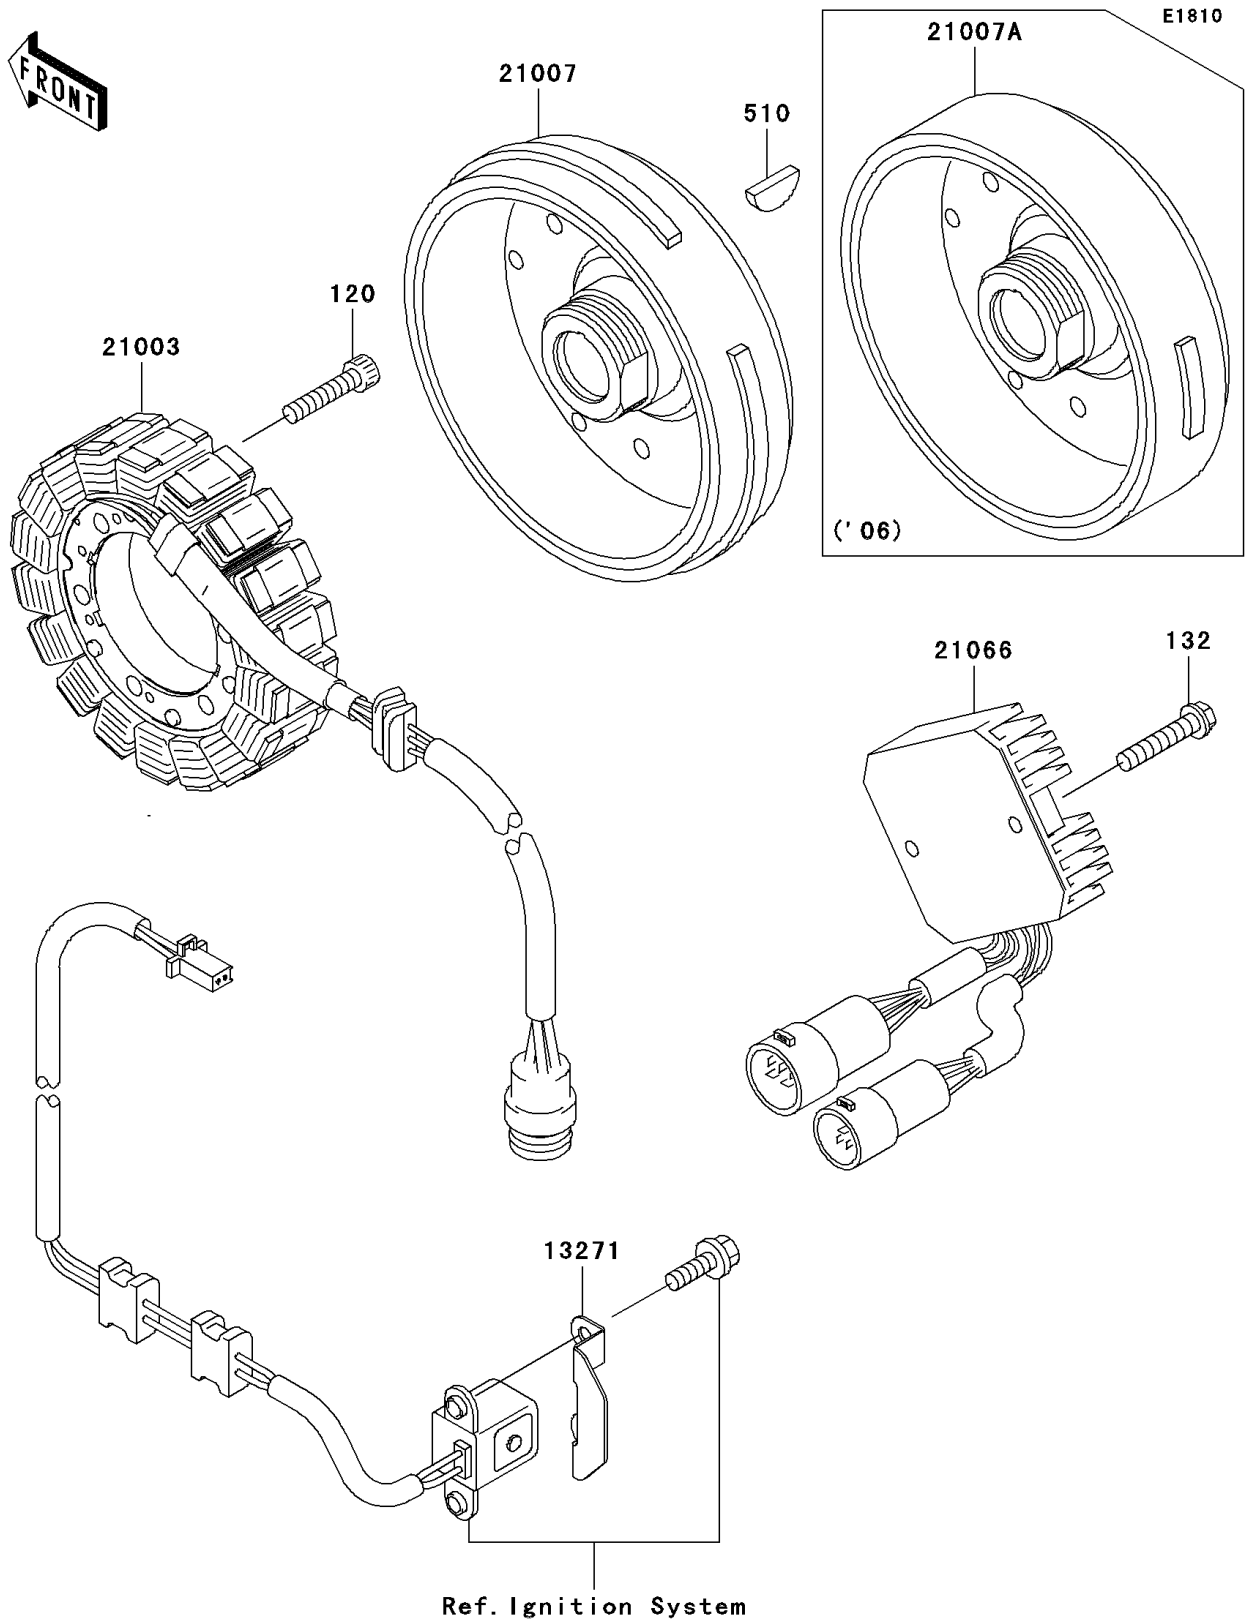

## 2006 Prairie® 360 4x4 Hardwoods® Green HD™ PARTS DIAGRAM

Generator

## 2006 Prairie® 360 4x4 Hardwoods® Green HD™ PARTS LIST

Generator

ITEM NAME	PART NUMBER	QUANTITY
BOLT-SOCKET,6X28 (Ref # 120)	120CA0628	1
BOLT-FLANGED-SMALL,6X30 (Ref # 132)	132BD0630	1
KEY-WOODRUFF (Ref # 510)	510A4200	1
PLATE (Ref # 13271)	13271-1369	1
STATOR (Ref # 21003)	21003-1387	1
ROTOR (Ref # 21007A)	21007-1400	1
REGULATOR-VOLTAGE (Ref # 21066)	21066-1112	1