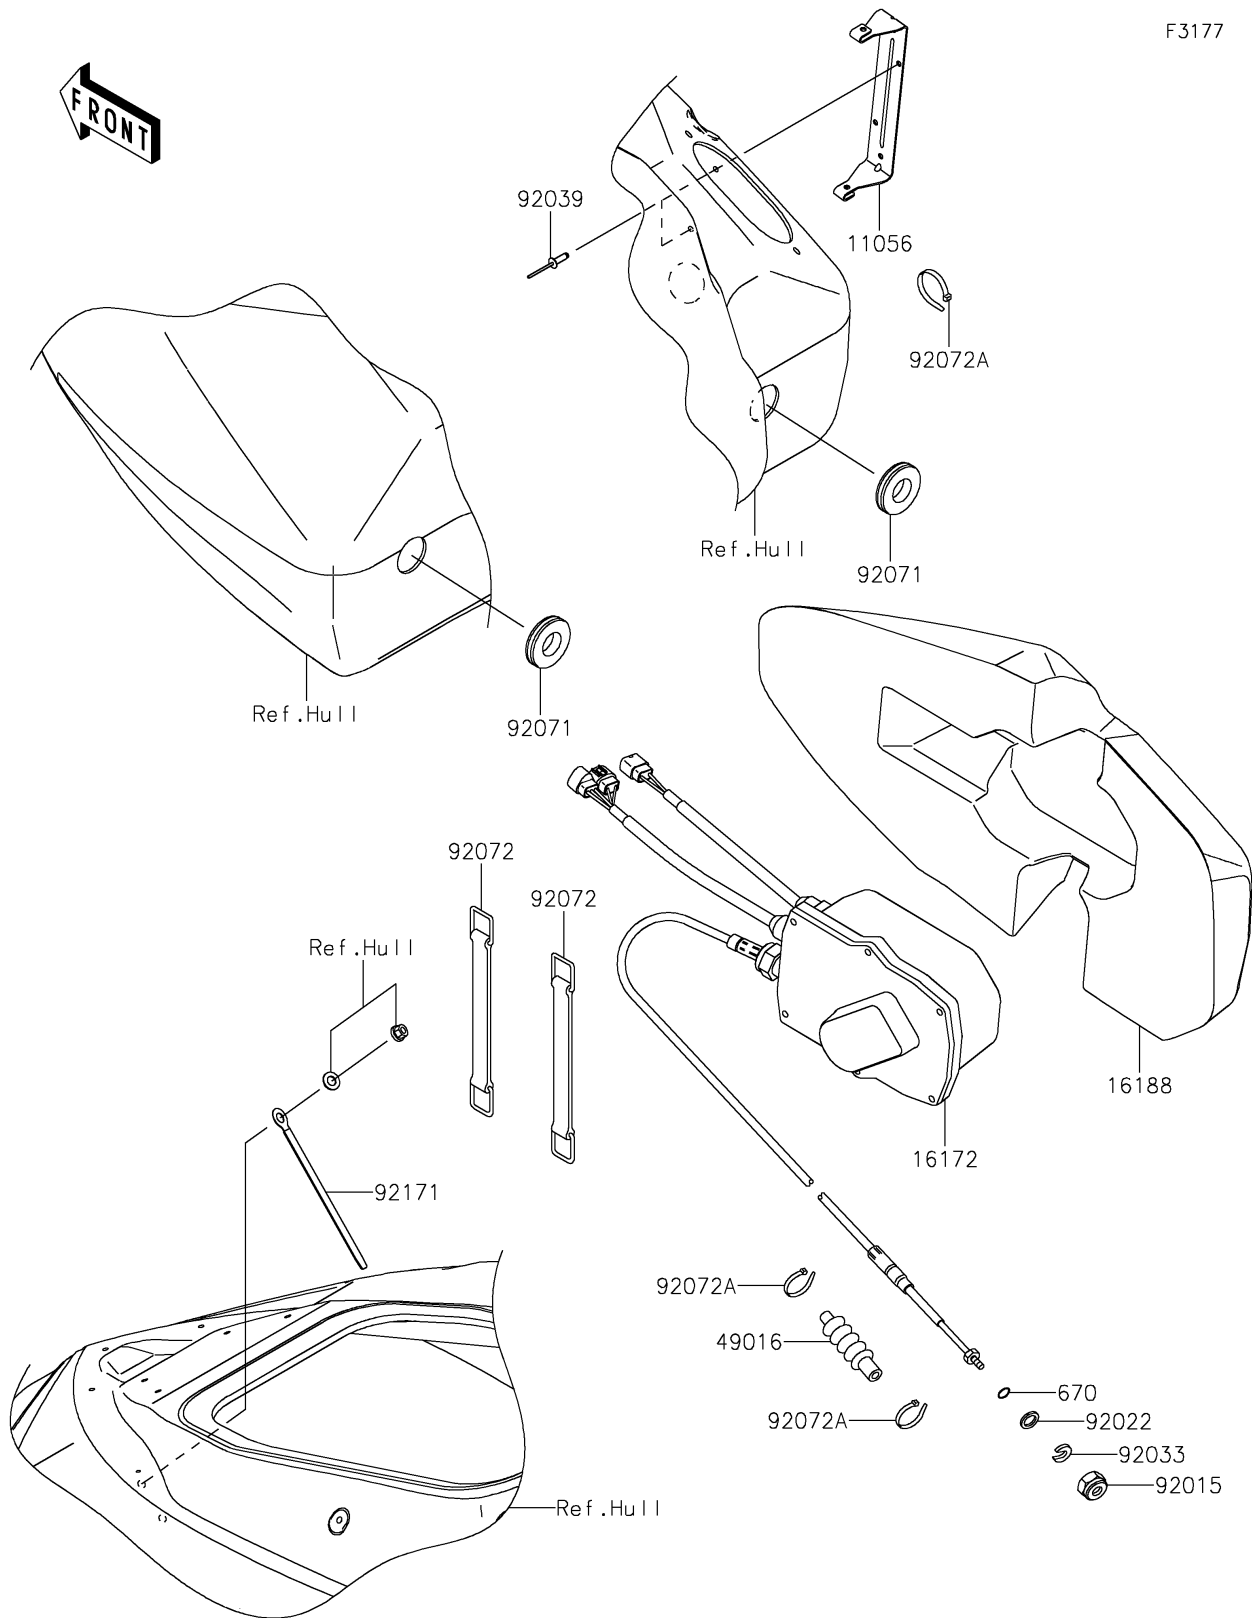

2019 Jet Ski® Ultra® 310X SE PARTS DIAGRAM

Control

F3177

2019 Jet Ski® Ultra® 310X SE PARTS LIST

Control

ITEM NAME	PART NUMBER	QUANTITY
BRACKET (Ref # 11056)	11056-0711	1
ACTUATOR,JET PUMP (Ref # 16172)	16172-0033	1
FLOAT (Ref # 16188)	16188-0037	1
COVER-SEAL,TILT CABLE (Ref # 49016)	49016-3702	1
O RING,11MM (Ref # 670)	670B2011	1
NUT,20MM (Ref # 92015)	92015-526	1
WASHER (Ref # 92022)	92022-535	1
RING-SNAP,7.7X17.5X3.0 (Ref # 92033)	92033-3737	1
RIVET (Ref # 92039)	92039-3714	1
GROMMET (Ref # 92071)	92071-3840	1
BAND,BATTERY (Ref # 92072)	92072-3879	1
BAND,L=100.08 (Ref # 92072A)	92072-3882	1
CLAMP,L=150 (Ref # 92171)	92171-3717	1