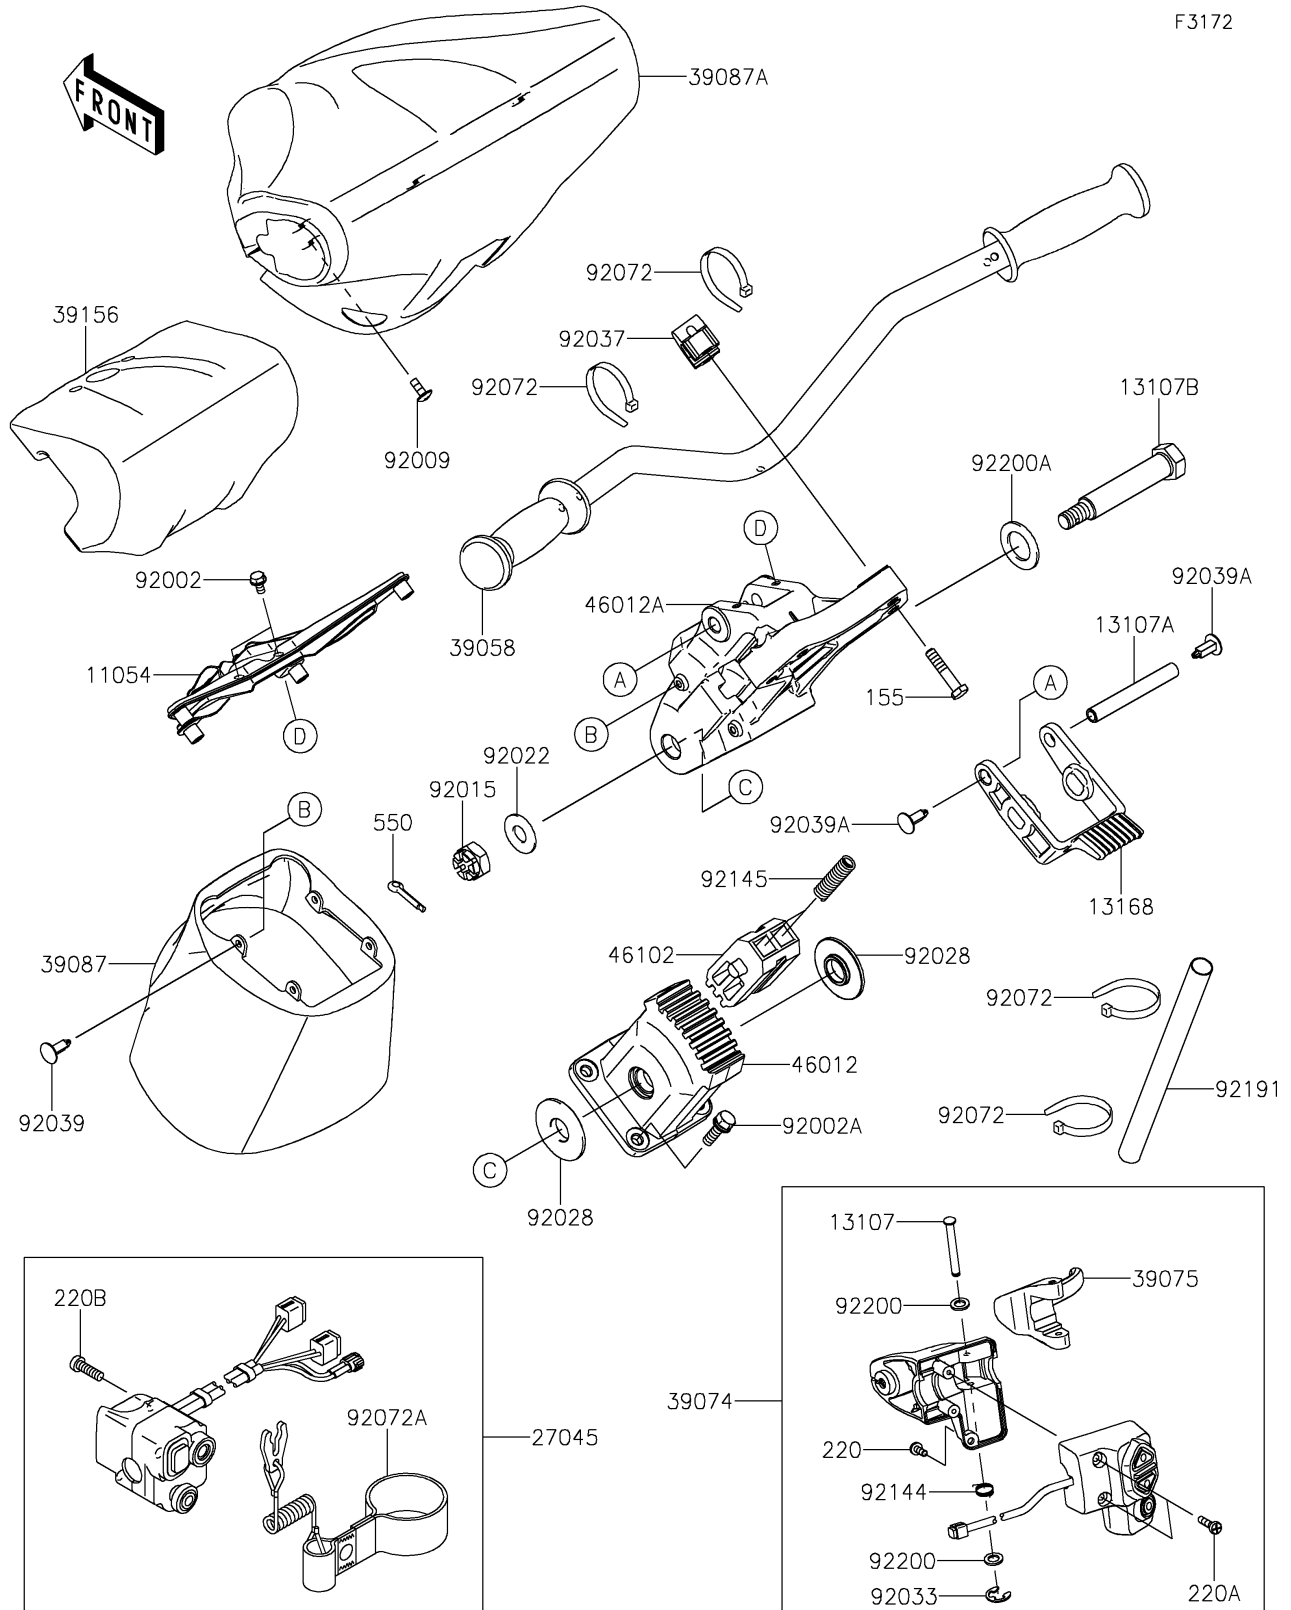

2019 Jet Ski® Ultra® 310X SE PARTS DIAGRAM

Handlebar

F3172

2019 Jet Ski® Ultra® 310X SE PARTS LIST

Handlebar

ITEM NAME	PART NUMBER	QUANTITY
BRACKET,HANDLE PAD (Ref # 11054)	11054-3710	1
SHAFT (Ref # 13107)	13107-3766	1
SHAFT (Ref # 13107A)	13107-3795	1
SHAFT,HANDLE HOLDER PIVOT (Ref # 13107B)	13107-3803	1
LEVER (Ref # 13168)	13168-3754	1
BOLT-WSP-SMALL,8X50 (Ref # 155)	155R0850	1
SCREW-PAN-CROS,5X14 (Ref # 220)	220R0514	1
SCREW-PAN-CROS,5X25 (Ref # 220A)	220R0525	1
SCREW-PAN-CROS,5X30 (Ref # 220B)	220R0530	1
SWITCH-ASSY,STOP&START (Ref # 27045)	27045-3767	1
HANDLE-COMP,F.BLACK (Ref # 39058)	39058-0022-6Z	1
LEVER-ASSY-THROTTLE (Ref # 39074)	39074-3729	1
LEVER-THROTTLE (Ref # 39075)	39075-3715	1
PAD-HANDLE,F.BLACK (Ref # 39087)	39087-0007-6Z	1
PAD-HANDLE,F.BLACK (Ref # 39087A)	39087-3735-6Z	1
PAD (Ref # 39156)	39156-1752	1
HOLDER-HANDLE,LWR (Ref # 46012)	46012-3730	1
HOLDER-HANDLE,UPP (Ref # 46012A)	46012-3733	1
ROD,HANDLE POSITION (Ref # 46102)	46102-3733	1
PIN-COTTER,3X35 (Ref # 550)	550S3035	1
BOLT,6X12 (Ref # 92002)	92002-3763	1
BOLT,8X25 (Ref # 92002A)	92002-3774	1
SCREW,6X20 (Ref # 92009)	92009-3781	1
NUT,CASTLE,14MM (Ref # 92015)	92015-3805	1
WASHER,15X34X2.0 (Ref # 92022)	92022-3738	1
BUSHING (Ref # 92028)	92028-3743	1
RING-SNAP (Ref # 92033)	92033-3723	1
CLAMP,HANDLEBAR (Ref # 92037)	92037-503	1
RIVET (Ref # 92039)	92039-3787	1

2019 Jet Ski® Ultra® 310X SE PARTS LIST

Handlebar

ITEM NAME	PART NUMBER	QUANTITY
RIVET (Ref # 92039A)	92039-3788	1
BAND,L=188.85 (Ref # 92072)	92072-0105	1
BAND,TETHER SWITCH (Ref # 92072A)	92072-3809	1
SPRING (Ref # 92144)	92144-3749	1
SPRING (Ref # 92145)	92145-3723	1
TUBE,22X24X200 (Ref # 92191)	92191-3792	1
WASHER (Ref # 92200)	92200-3738	1
WASHER,21X34X2 (Ref # 92200A)	92200-3802	1