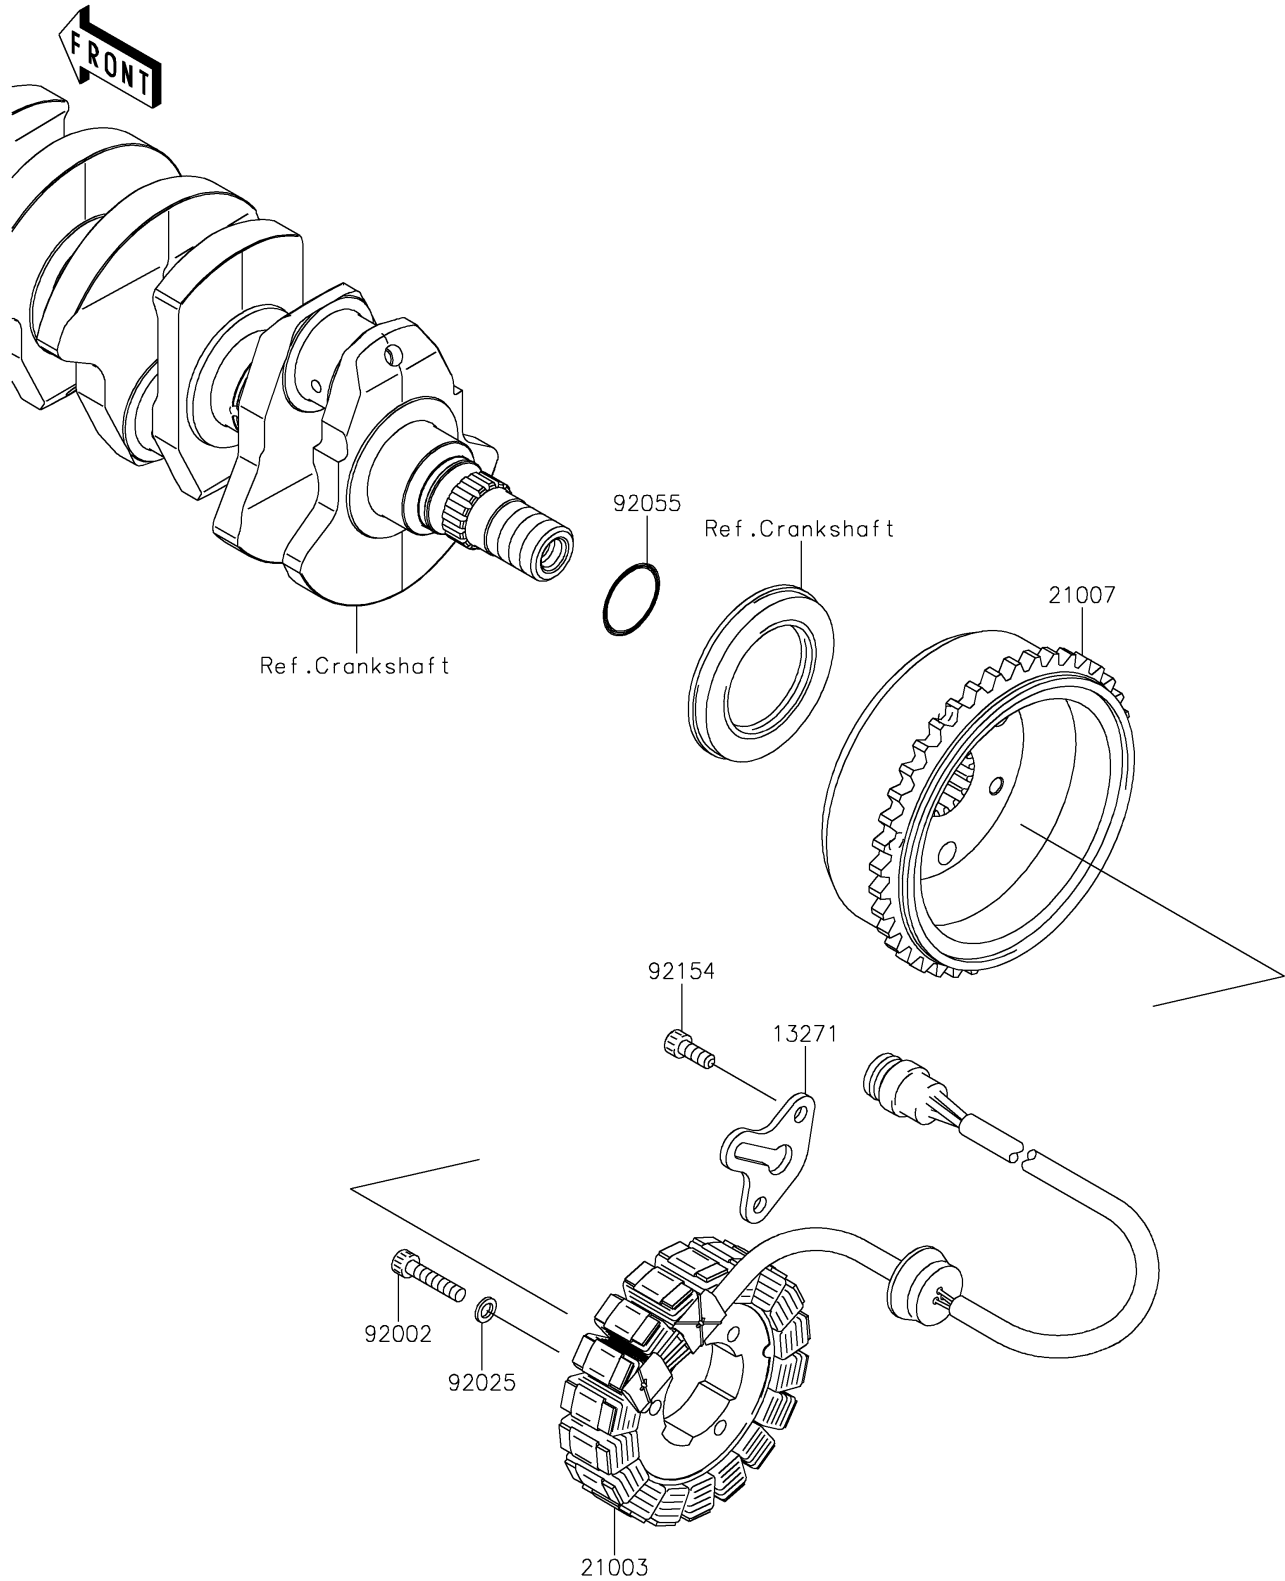

2019 Jet Ski® Ultra® 310X SE PARTS DIAGRAM

Generator

E1810

2019 Jet Ski® Ultra® 310X SE PARTS LIST

Generator

ITEM NAME	PART NUMBER	QUANTITY
PLATE (Ref # 13271)	13271-3847	1
STATOR (Ref # 21003)	21003-3747	1
ROTOR (Ref # 21007)	21007-3748	1
BOLT,6X28 (Ref # 92002)	92002-1537	1
SHIM,T=1.4 (Ref # 92025)	92025-1502	1
RING-0,27.7X2.4 (Ref # 92055)	92055-1619	1
BOLT,SOCKET,6X16 (Ref # 92154)	92154-3714	1