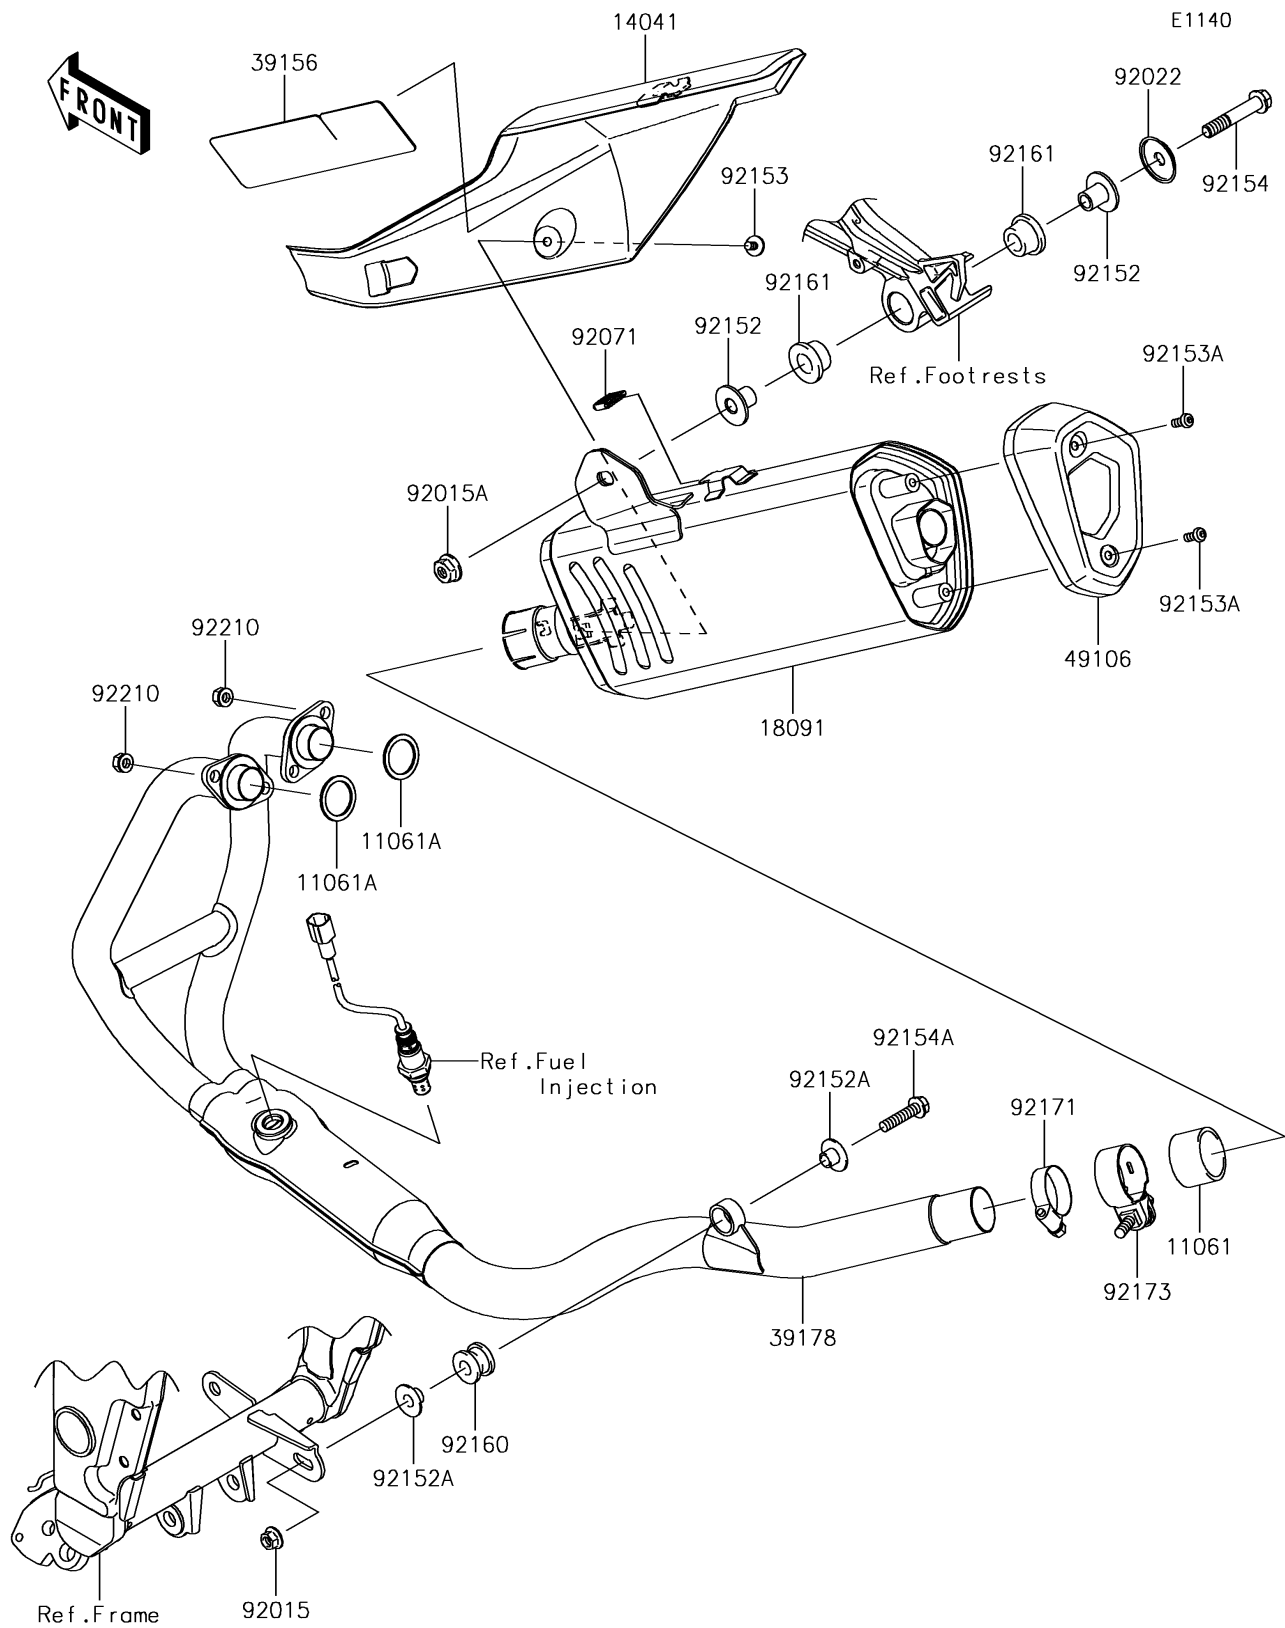

2016 NINJA® 300 ABS PARTS DIAGRAM

Muffler(s)

2016 NINJA® 300 ABS PARTS LIST

Muffler(s)

ITEM NAME	PART NUMBER	QUANTITY
GASKET,EXHAUST PIPE CONNECTING (Ref # 11061)	11061-0432	1
GASKET,EXHAUST PIPE (Ref # 11061A)	11061-0791	1
COVER-COMP,MUFFLER (Ref # 14041)	14041-0572	1
BODY-COMP-MUFFLER (Ref # 18091)	18091-0953	1
PAD (Ref # 39156)	39156-0928	1
MANIFOLD-COMP-EXHAUST (Ref # 39178)	39178-0228	1
COVER-MUFFLER,END (Ref # 49106)	49106-0747	1
NUT,FLANGED,8MM (Ref # 92015)	92015-1014	1
NUT,FLANGED,10MM (Ref # 92015A)	92015-1387	1
WASHER (Ref # 92022)	92022-289	1
GROMMET (Ref # 92071)	92071-0712	1
COLLAR (Ref # 92152)	92152-1682	1
COLLAR (Ref # 92152A)	92152-1692	1
BOLT,SOCKET,6X10 (Ref # 92153)	92153-1800	1
BOLT,SOCKET,6X14 (Ref # 92153A)	92153-1886	1
BOLT,FLANGED,10X55 (Ref # 92154)	92154-0070	1
BOLT,FLANGED,8X35 (Ref # 92154A)	92154-1061	1
DAMPER,MUFFLER MOUNT (Ref # 92160)	92160-1116	1
DAMPER (Ref # 92161)	92161-1497	1
CLAMP (Ref # 92171)	92171-0059	1
CLAMP,42MM (Ref # 92173)	92173-0942	1
NUT,8MM (Ref # 92210)	92210-1242	1