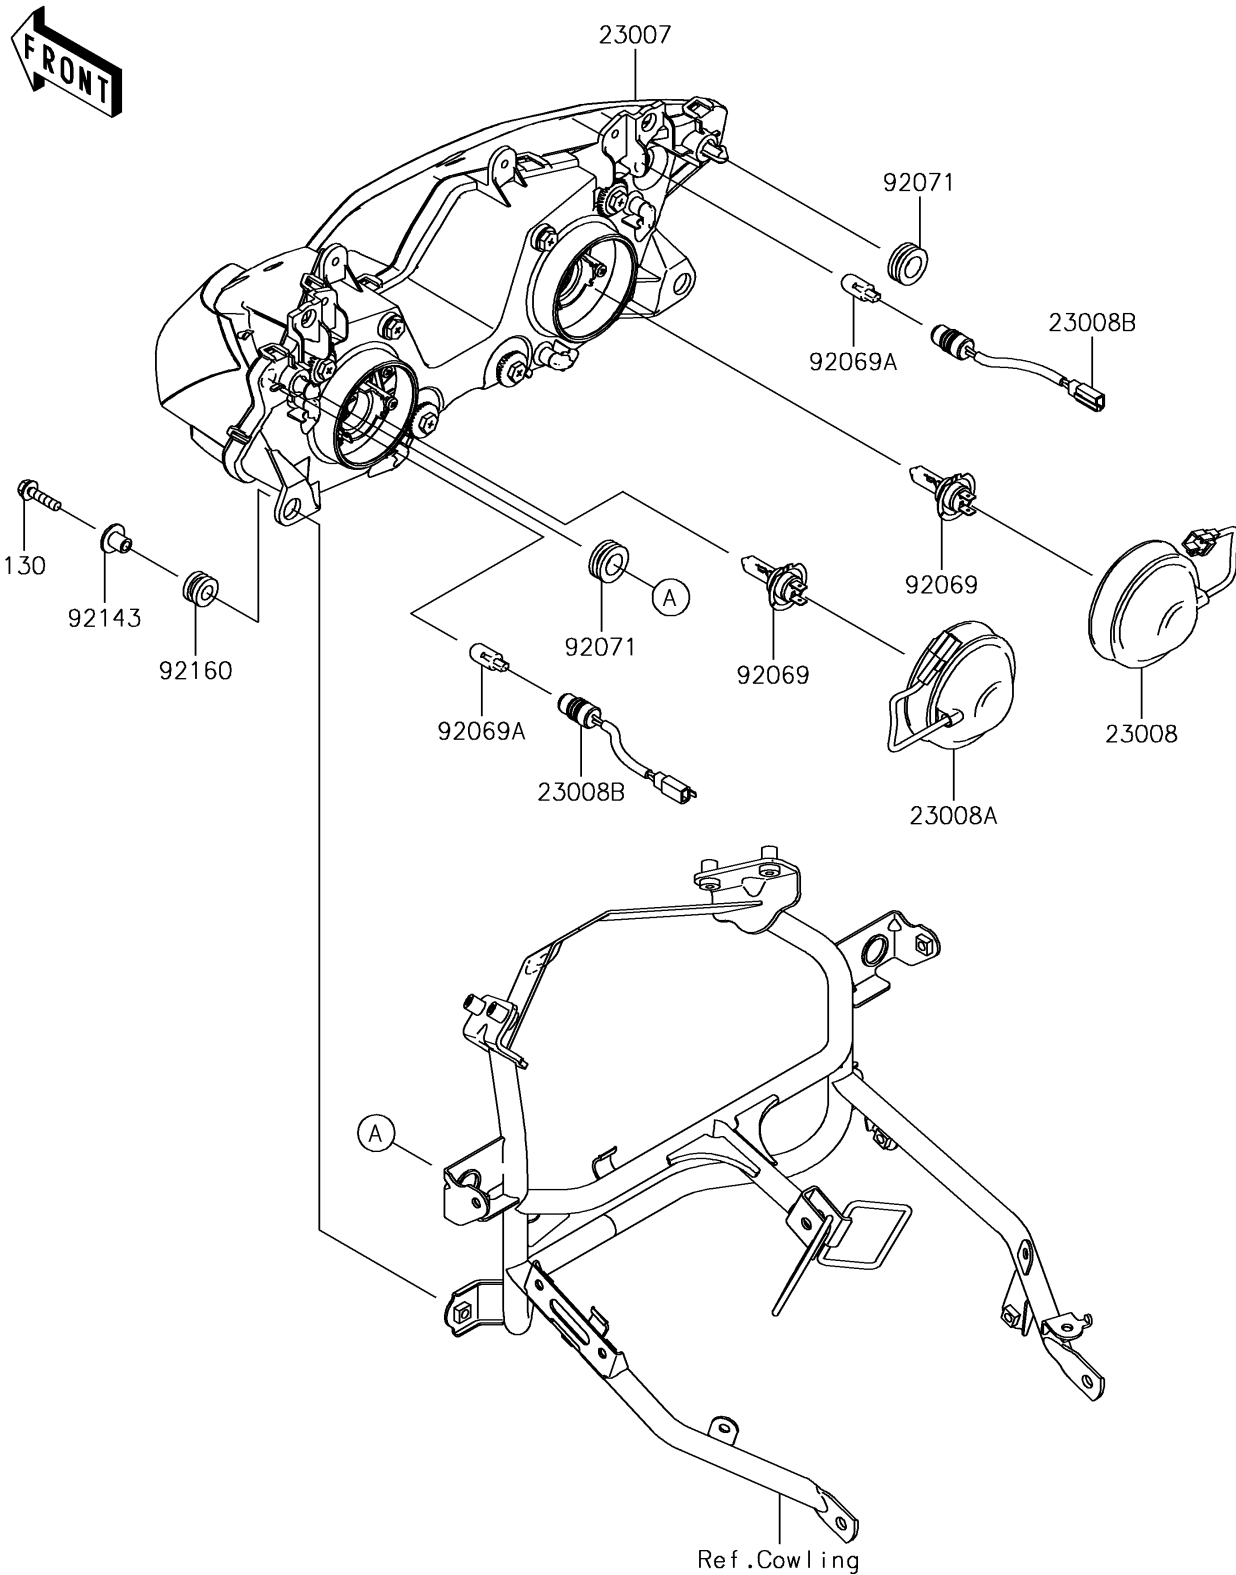

2016 NINJA® 300 PARTS DIAGRAM

Headlight(s)

F2710

2016 NINJA® 300 PARTS LIST

Headlight(s)

ITEM NAME	PART NUMBER	QUANTITY
BOLT-FLANGED,6X25 (Ref # 130)	130BB0625	1
LENS-COMP (Ref # 23007)	23007-0196	1
SOCKET-ASSY,LO BEAM (Ref # 23008)	23008-0135	1
SOCKET-ASSY,HI BEAM (Ref # 23008A)	23008-0136	1
SOCKET-ASSY,POSITION LAMP (Ref # 23008B)	23008-0152	1
BULB,12V 55W,H7 (Ref # 92069)	92069-0053	1
BULB,12V 5W (Ref # 92069A)	92069-1016	1
GROMMET (Ref # 92071)	92071-1131	1
COLLAR (Ref # 92143)	92143-1353	1
DAMPER,10X20X12 (Ref # 92160)	92160-1167	1