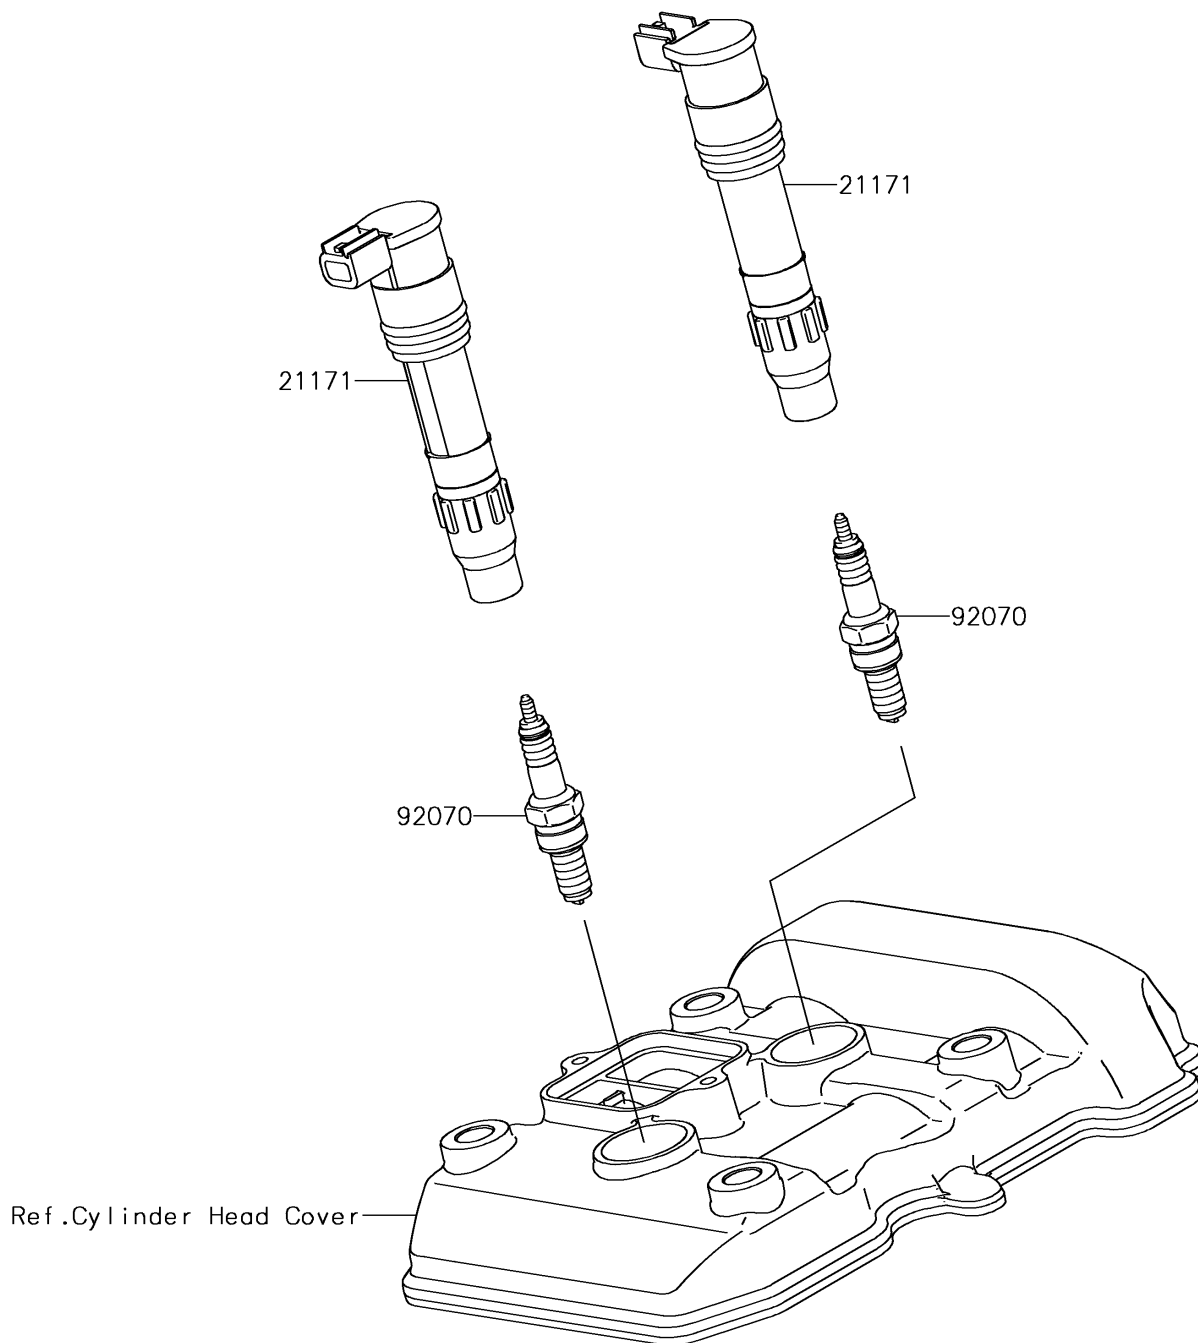

## 2016 NINJA® 300 PARTS DIAGRAM

Ignition System

E1830

## 2016 NINJA® 300 PARTS LIST

Ignition System

ITEM NAME	PART NUMBER	QUANTITY
COIL-ASSY-IGNITION (Ref # 21171)	21171-0033	1
PLUG-SPARK,CR8E(NGK) (Ref # 92070)	92070-0031	1