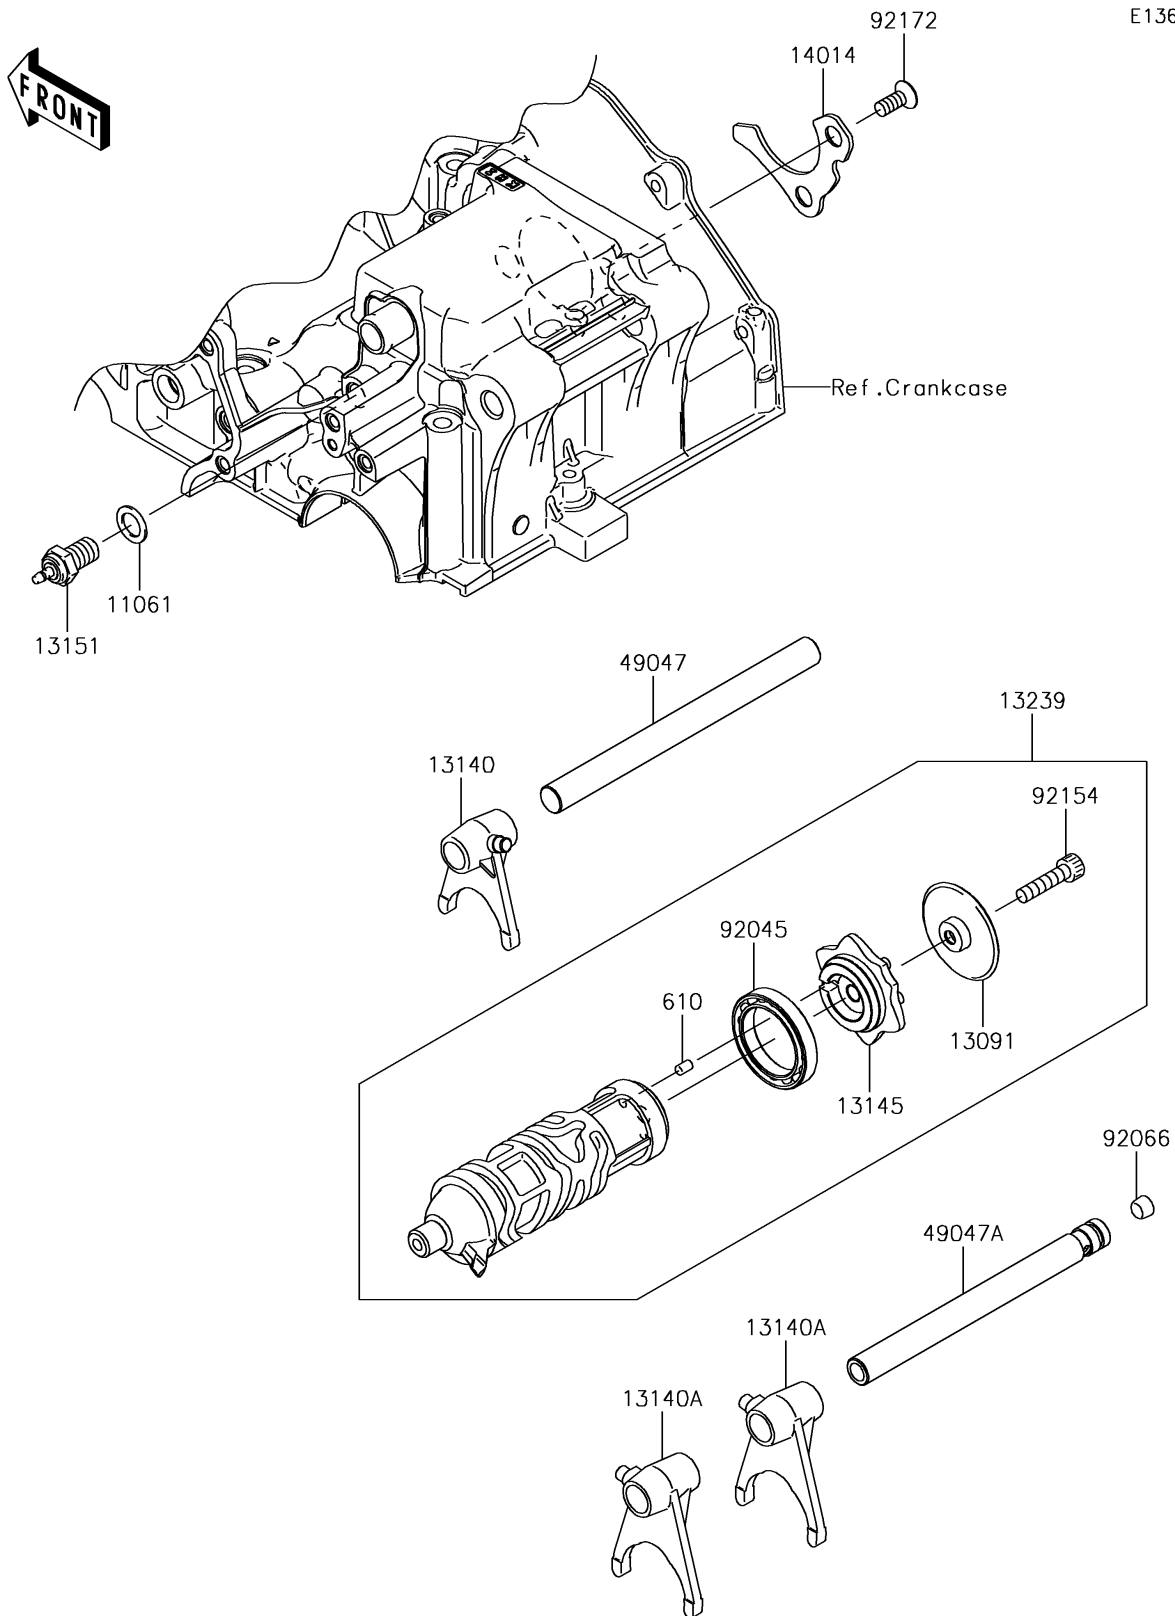

## 2016 NINJA® 300 PARTS DIAGRAM

Gear Change Drum/Shift Fork(s)

E1362

## 2016 NINJA® 300 PARTS LIST

Gear Change Drum/Shift Fork(s)

ITEM NAME	PART NUMBER	QUANTITY
GASKET,10.5X16X1 (Ref # 11061)	11061-0373	1
HOLDER,CHANGE DRUM (Ref # 13091)	13091-1464	1
FORK-SHIFT,IN (Ref # 13140)	13140-1148	1
FORK-SHIFT,OUT (Ref # 13140A)	13140-1149	1
CAM-CHANGE DRUM (Ref # 13145)	13145-0556	1
SWITCH-COMP,NEUTRAL (Ref # 13151)	13151-1102	1
DRUM-ASSY-CHANGE (Ref # 13239)	13239-0562	1
PLATE-POSITION (Ref # 14014)	14014-0564	1
ROD-SHIFT,IN (Ref # 49047)	49047-0625	1
ROD-SHIFT,OUT (Ref # 49047A)	49047-0626	1
ROLLER,4X6 (Ref # 610)	610A0406	1
BEARING-BALL,6806 (Ref # 92045)	92045-1152	1
PLUG (Ref # 92066)	92066-1246	1
BOLT,SOCKET,6X25 (Ref # 92154)	92154-0954	1
SCREW,6X15 (Ref # 92172)	92172-0812	1