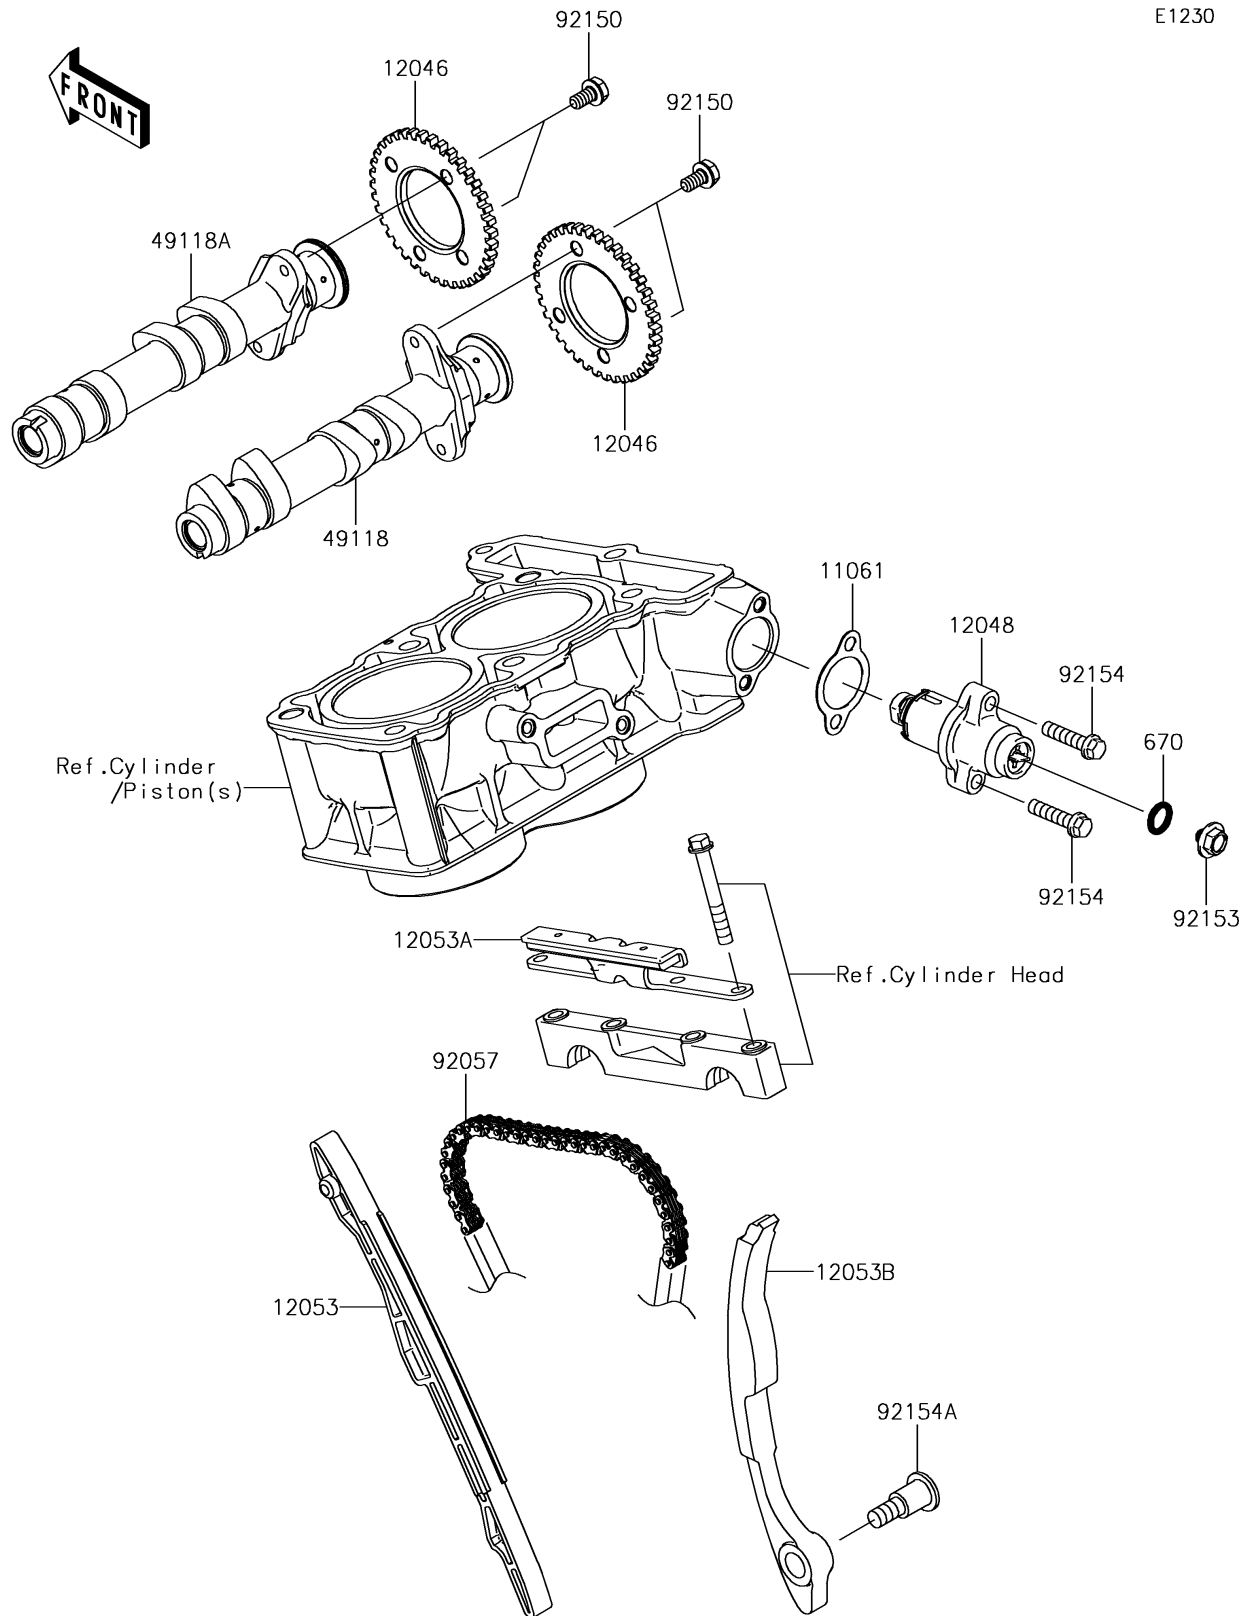

2016 NINJA® 300 PARTS DIAGRAM

Camshaft(s)/Tensioner

E1230

2016 NINJA® 300 PARTS LIST

Camshaft(s)/Tensioner

ITEM NAME	PART NUMBER	QUANTITY
GASKET (Ref # 11061)	11061-0792	1
SPROCKET,38T (Ref # 12046)	12046-0072	1
TENSIONER-ASSY (Ref # 12048)	12048-0084	1
GUIDE-CHAIN,FR (Ref # 12053)	12053-0102	1
GUIDE-CHAIN,UPP (Ref # 12053A)	12053-0139	1
GUIDE-CHAIN,RR (Ref # 12053B)	12053-0191	1
CAMSHAFT-COMP,INTAKE (Ref # 49118)	49118-0742	1
CAMSHAFT-COMP,EXHAUST (Ref # 49118A)	49118-0743	1
O RING,10MM (Ref # 670)	670D2010	1
CHAIN,CAM,92RH2010-124M (Ref # 92057)	92057-0595	1
BOLT,FLANGED,6X11 (Ref # 92150)	92150-1725	1
BOLT,FLANGED,6X6 (Ref # 92153)	92153-1763	1
BOLT,FLANGED,6X25 (Ref # 92154)	92154-0819	1
BOLT,SOCKET,8X29.2 (Ref # 92154A)	92154-0953	1