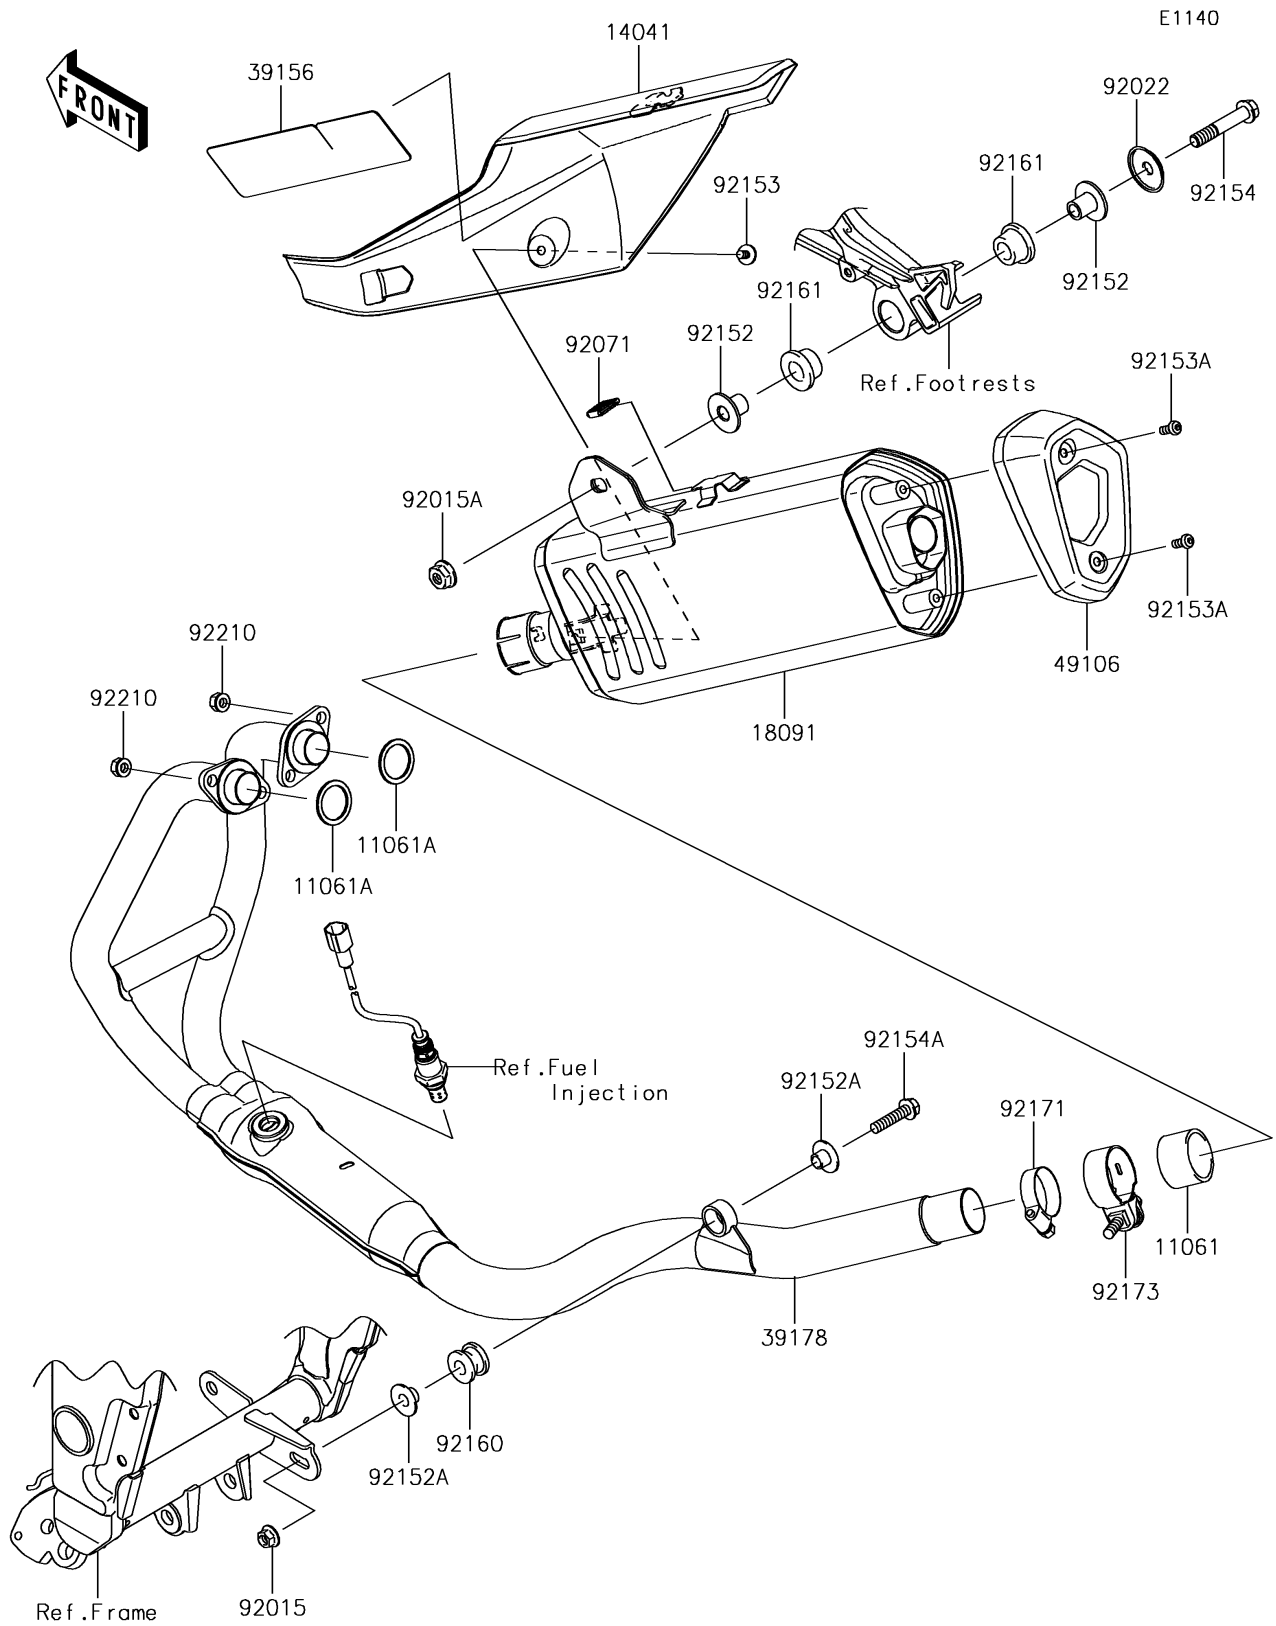

## 2016 NINJA® 300 PARTS DIAGRAM

Muffler(s)

## 2016 NINJA® 300 PARTS LIST

Muffler(s)

ITEM NAME	PART NUMBER	QUANTITY
GASKET,EXHAUST PIPE CONNECTING (Ref # 11061)	11061-0432	1
GASKET,EXHAUST PIPE (Ref # 11061A)	11061-0791	1
COVER-COMP,MUFFLER (Ref # 14041)	14041-0572	1
BODY-COMP-MUFFLER (Ref # 18091)	18091-0953	1
PAD (Ref # 39156)	39156-0928	1
MANIFOLD-COMP-EXHAUST (Ref # 39178)	39178-0228	1
COVER-MUFFLER,END (Ref # 49106)	49106-0747	1
NUT,FLANGED,8MM (Ref # 92015)	92015-1014	1
NUT,FLANGED,10MM (Ref # 92015A)	92015-1387	1
WASHER (Ref # 92022)	92022-289	1
GROMMET (Ref # 92071)	92071-0712	1
COLLAR (Ref # 92152)	92152-1682	1
COLLAR (Ref # 92152A)	92152-1692	1
BOLT,SOCKET,6X10 (Ref # 92153)	92153-1800	1
BOLT,SOCKET,6X14 (Ref # 92153A)	92153-1886	1
BOLT,FLANGED,10X55 (Ref # 92154)	92154-0070	1
BOLT,FLANGED,8X35 (Ref # 92154A)	92154-1061	1
DAMPER,MUFFLER MOUNT (Ref # 92160)	92160-1116	1
DAMPER (Ref # 92161)	92161-1497	1
CLAMP (Ref # 92171)	92171-0059	1
CLAMP,42MM (Ref # 92173)	92173-0942	1
NUT,8MM (Ref # 92210)	92210-1242	1