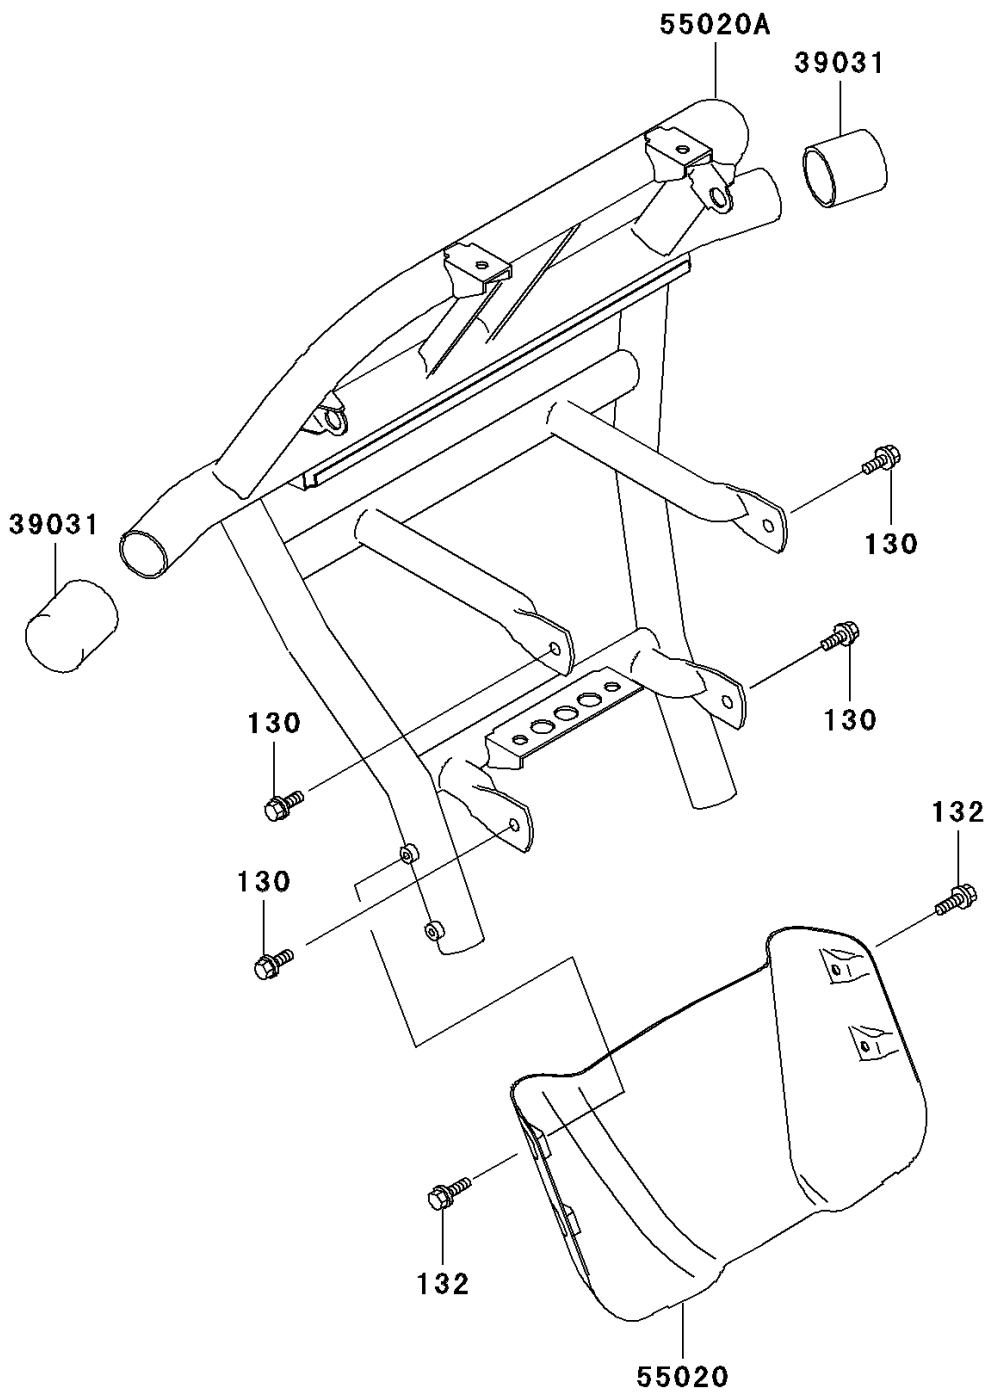

## 1999 Prairie® 300 PARTS DIAGRAM

Guard(s)

F2680

## 1999 Prairie® 300 PARTS LIST

Guard(s)

ITEM NAME	PART NUMBER	QUANTITY
BOLT-FLANGED,8X14 (Ref # 130)	130J0814	1
BOLT-FLANGED-SMALL,6X16 (Ref # 132)	132J0616	1
CAP-END,BUMPER PIPE (Ref # 39031)	39031-1059	1
GUARD,SKID,FR,P.C.GRAY (Ref # 55020)	55020-1649-CQ	1
GUARD,FR,P.C.GRAY (Ref # 55020A)	55020-1654-CQ	1