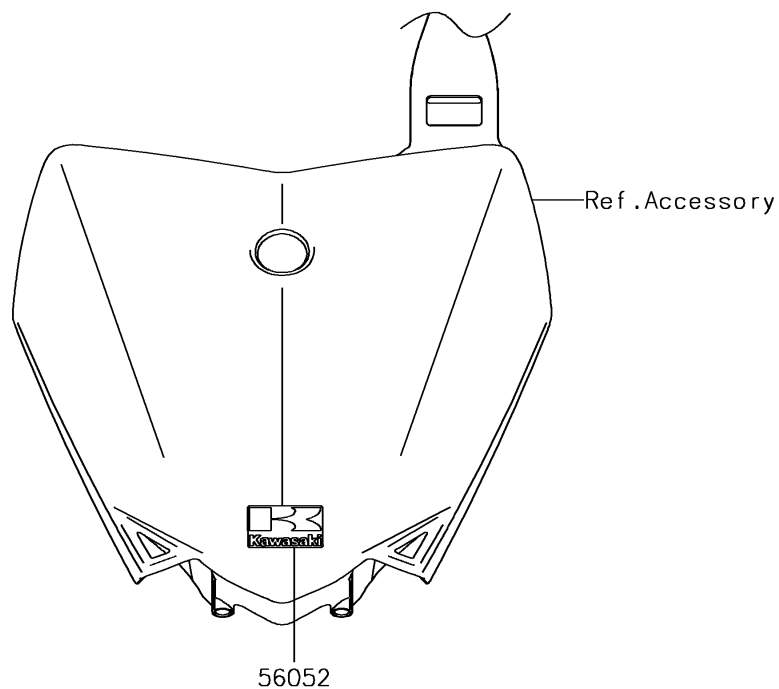

## 2015 KLX®110L PARTS DIAGRAM

Decals(DFF)

F2861

## 2015 KLX®110L PARTS LIST

Decals(DFF)

ITEM NAME	PART NUMBER	QUANTITY
MARK,NUMBER PLATE,KAWASAKI (Ref # 56052)	56052-0968	1
PATTERN,SHROUD,LH,UPP (Ref # 56069)	56069-7415	1
PATTERN,SHROUD,RH,UPP (Ref # 56069A)	56069-7417	1
PATTERN,SHROUD,LH,LWR (Ref # 56069B)	56069-7419	1
PATTERN,SHROUD,RH,LWR (Ref # 56069C)	56069-7420	1