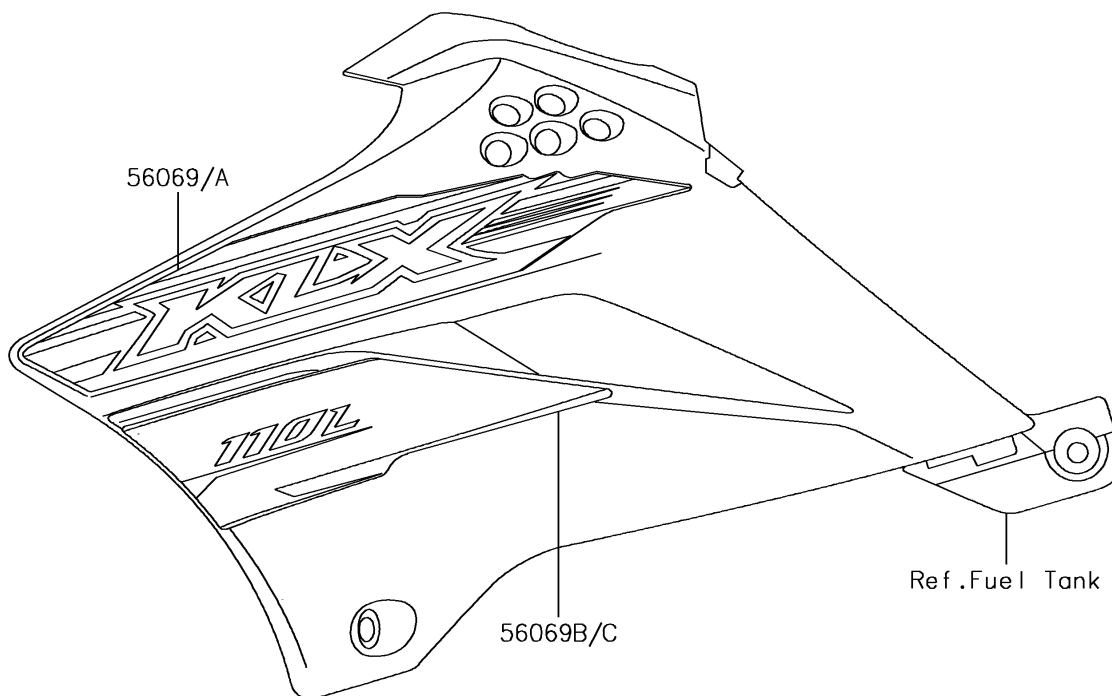

## 2015 KLX®110L PARTS DIAGRAM

Decals(DFF)

F2861

## 2015 KLX®110L PARTS LIST

Decals(DFF)

ITEM NAME	PART NUMBER	QUANTITY
MARK,NUMBER PLATE,KAWASAKI (Ref # 56052)	56052-0968	1
PATTERN,SHROUD,LH,UPP (Ref # 56069)	56069-7415	1
PATTERN,SHROUD,RH,UPP (Ref # 56069A)	56069-7417	1
PATTERN,SHROUD,LH,LWR (Ref # 56069B)	56069-7419	1
PATTERN,SHROUD,RH,LWR (Ref # 56069C)	56069-7420	1