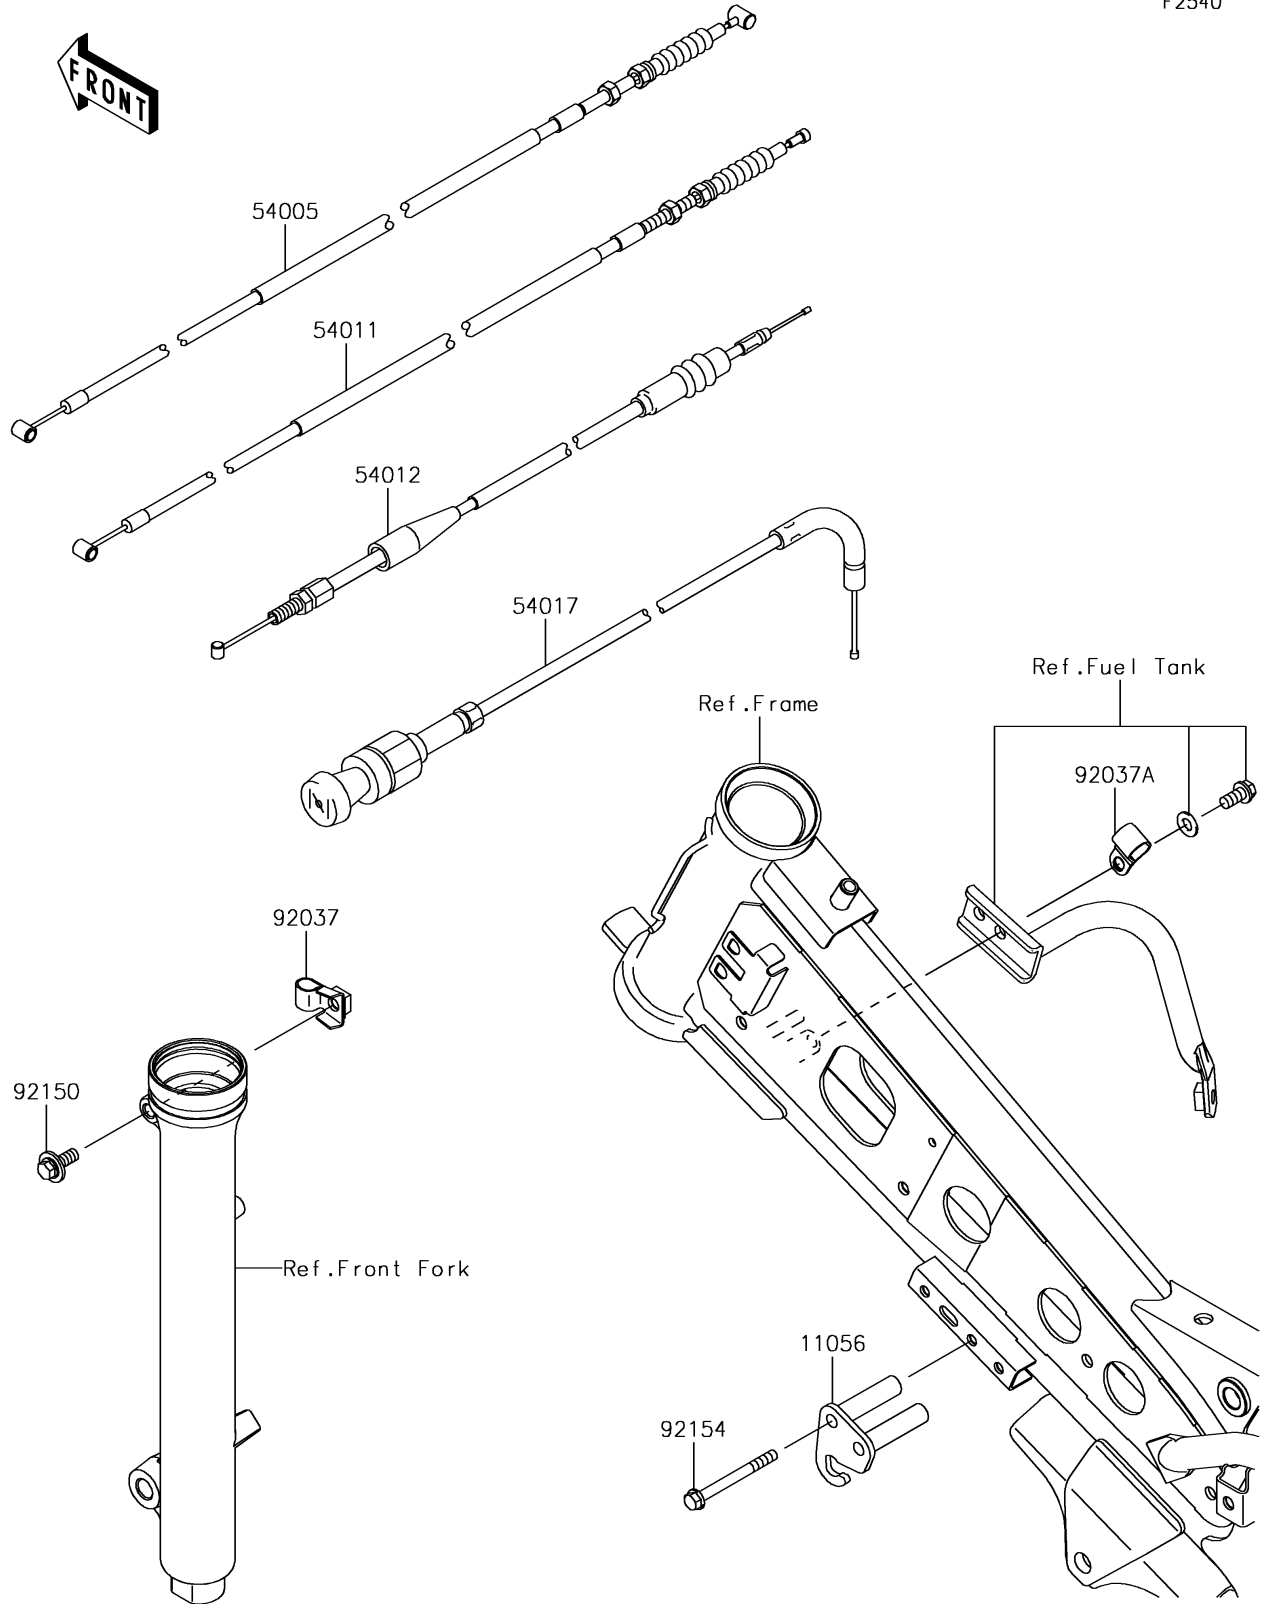

## 2015 KLX<sup>®</sup> 110L PARTS DIAGRAM

Cables

F2540

## 2015 KLX®110L PARTS LIST

### Cables

ITEM NAME	PART NUMBER	QUANTITY
BRACKET,CHOKE (Ref # 11056)	11056-0151	1
CABLE-BRAKE (Ref # 54005)	54005-0027	1
CABLE-CLUTCH (Ref # 54011)	54011-0103	1
CABLE-THROTTLE (Ref # 54012)	54012-0643	1
CABLE-STARTER (Ref # 54017)	54017-1218	1
CLAMP,BRAKE CABLE (Ref # 92037)	92037-1353	1
CLAMP (Ref # 92037A)	92037-1608	1
BOLT,FLANGED,6X16 (Ref # 92150)	92150-1506	1
BOLT,FLANGED,5X53 (Ref # 92154)	92154-0374	1