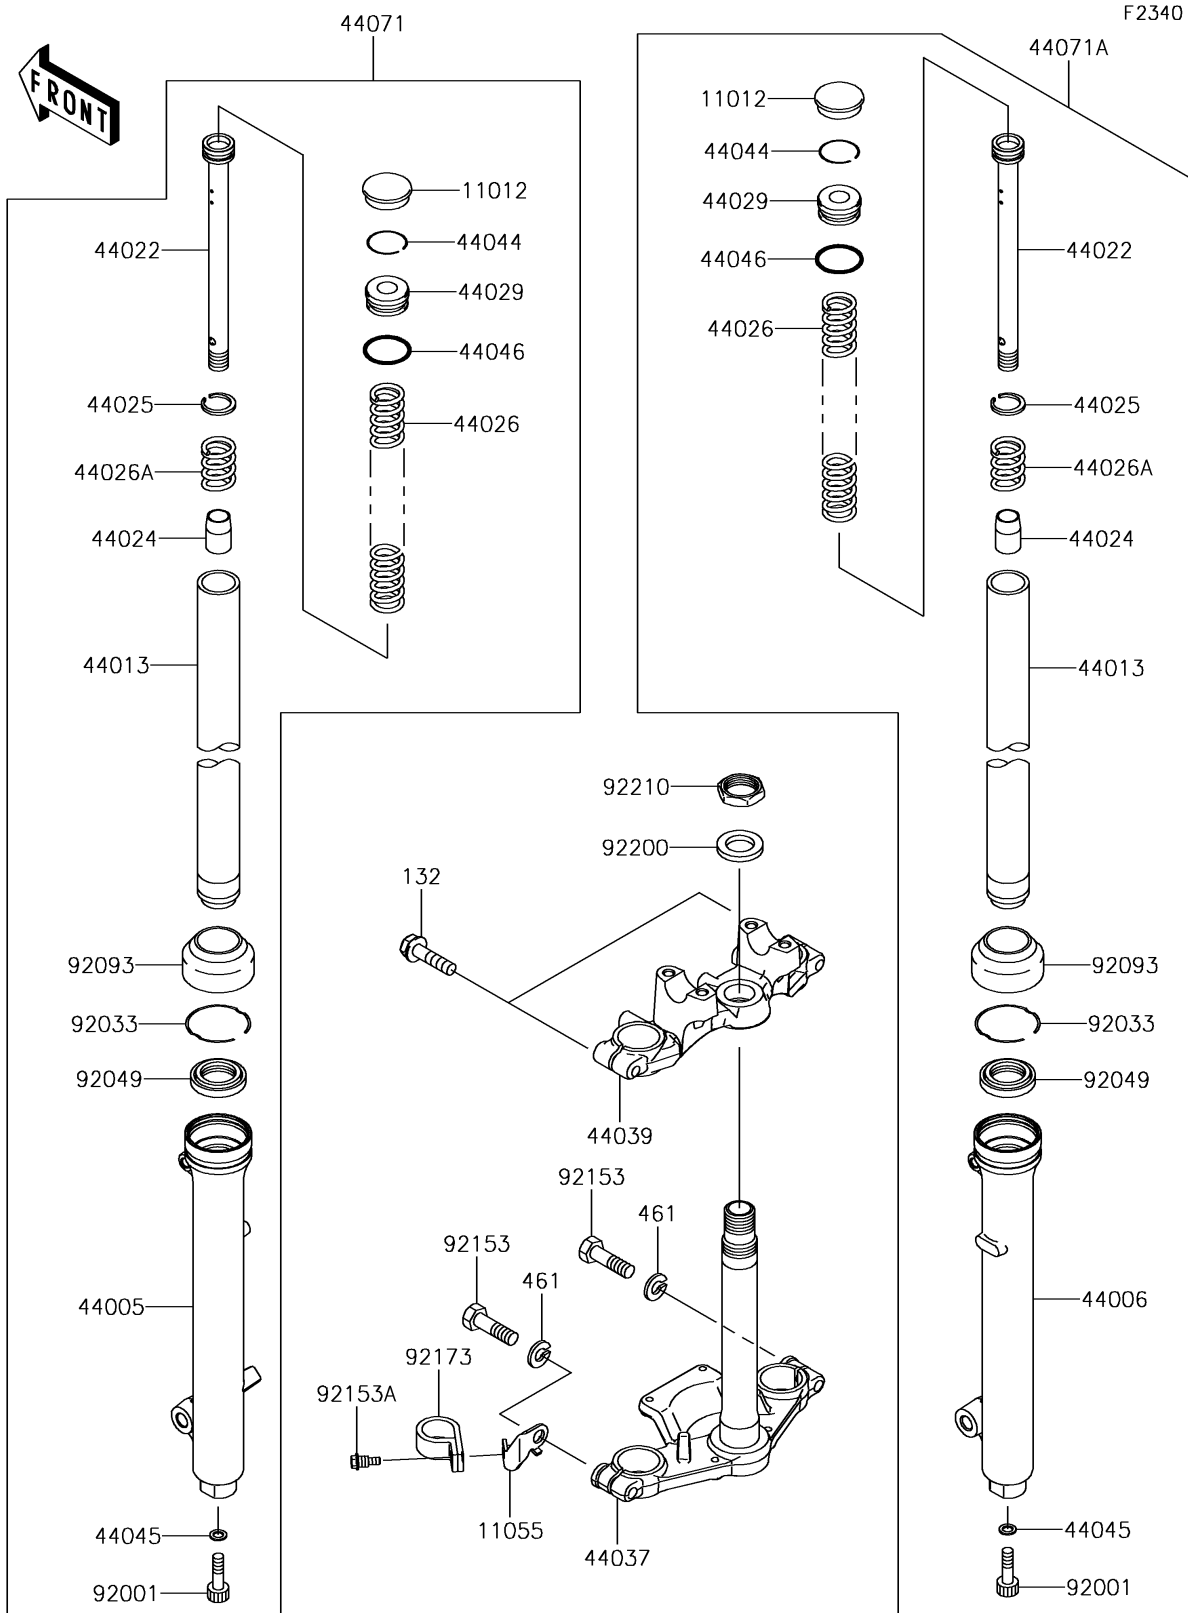

2015 KLX® 110L PARTS DIAGRAM

Front Fork

2015 KLX® 110L PARTS LIST

Front Fork

ITEM NAME	PART NUMBER	QUANTITY
CAP,RUBBER,FORK TOP (Ref # 11012)	11012-1067	1
BRACKET (Ref # 11055)	11055-1631	1
BOLT-FLANGED-SMALL,8X35 (Ref # 132)	132BA0835	1
PIPE-LEFT FORK OUTER,P.SILVER (Ref # 44005)	44005-0078-458	1
PIPE-RIGHT FORK OUTER,P.SILVER (Ref # 44006)	44006-0072-458	1
PIPE-FORK INNER (Ref # 44013)	44013-0144	1
CYLINDER-FORK (Ref # 44022)	44022-0027	1
CAP-OIL-LOCK (Ref # 44024)	44024-1071	1
RING-FORK PISTON (Ref # 44025)	44025-1061	1
SPRING-FRONT FORK (Ref # 44026)	44026-0145	1
SPRING-FRONT FORK,REBOUND (Ref # 44026A)	44026-060	1
SEAT-FORK SPRING (Ref # 44029)	44029-022	1
HOLDER-FORK UNDER,P.SILVER (Ref # 44037)	44037-0105-458	1
HOLDER-FORK UPPER (Ref # 44039)	44039-0093	1
RING-SNAP (Ref # 44044)	44044-023	1
GASKET,FORK CYLINDER BOLT (Ref # 44045)	44045-051	1
RING-O (Ref # 44046)	44046-025	1
DAMPER-ASSY,FORK,LH,P.SILVER (Ref # 44071)	44071-0653-458	1
DAMPER-ASSY,FORK,RH,P.SILVER (Ref # 44071A)	44071-0654-458	1
WASHER-SPRING,10MM (Ref # 461)	461DA1000	1
BOLT,FORK CYLINDER (Ref # 92001)	92001-1464	1
RING-SNAP,FORK OUTER TUBE (Ref # 92033)	92033-1028	1
SEAL-OIL,FORK OUTER TUBE (Ref # 92049)	92049-1069	1
DUST SHIELD,FORK (Ref # 92093)	92093-1054	1
BOLT,10X35 (Ref # 92153)	92153-1199	1
BOLT,FLANGED (Ref # 92153A)	92153-1397	1
CLAMP (Ref # 92173)	92173-0166	1
WASHER,STEERING STEM (Ref # 92200)	92200-0517	1
NUT,STEERING STEM,22MM (Ref # 92210)	92210-1521	1