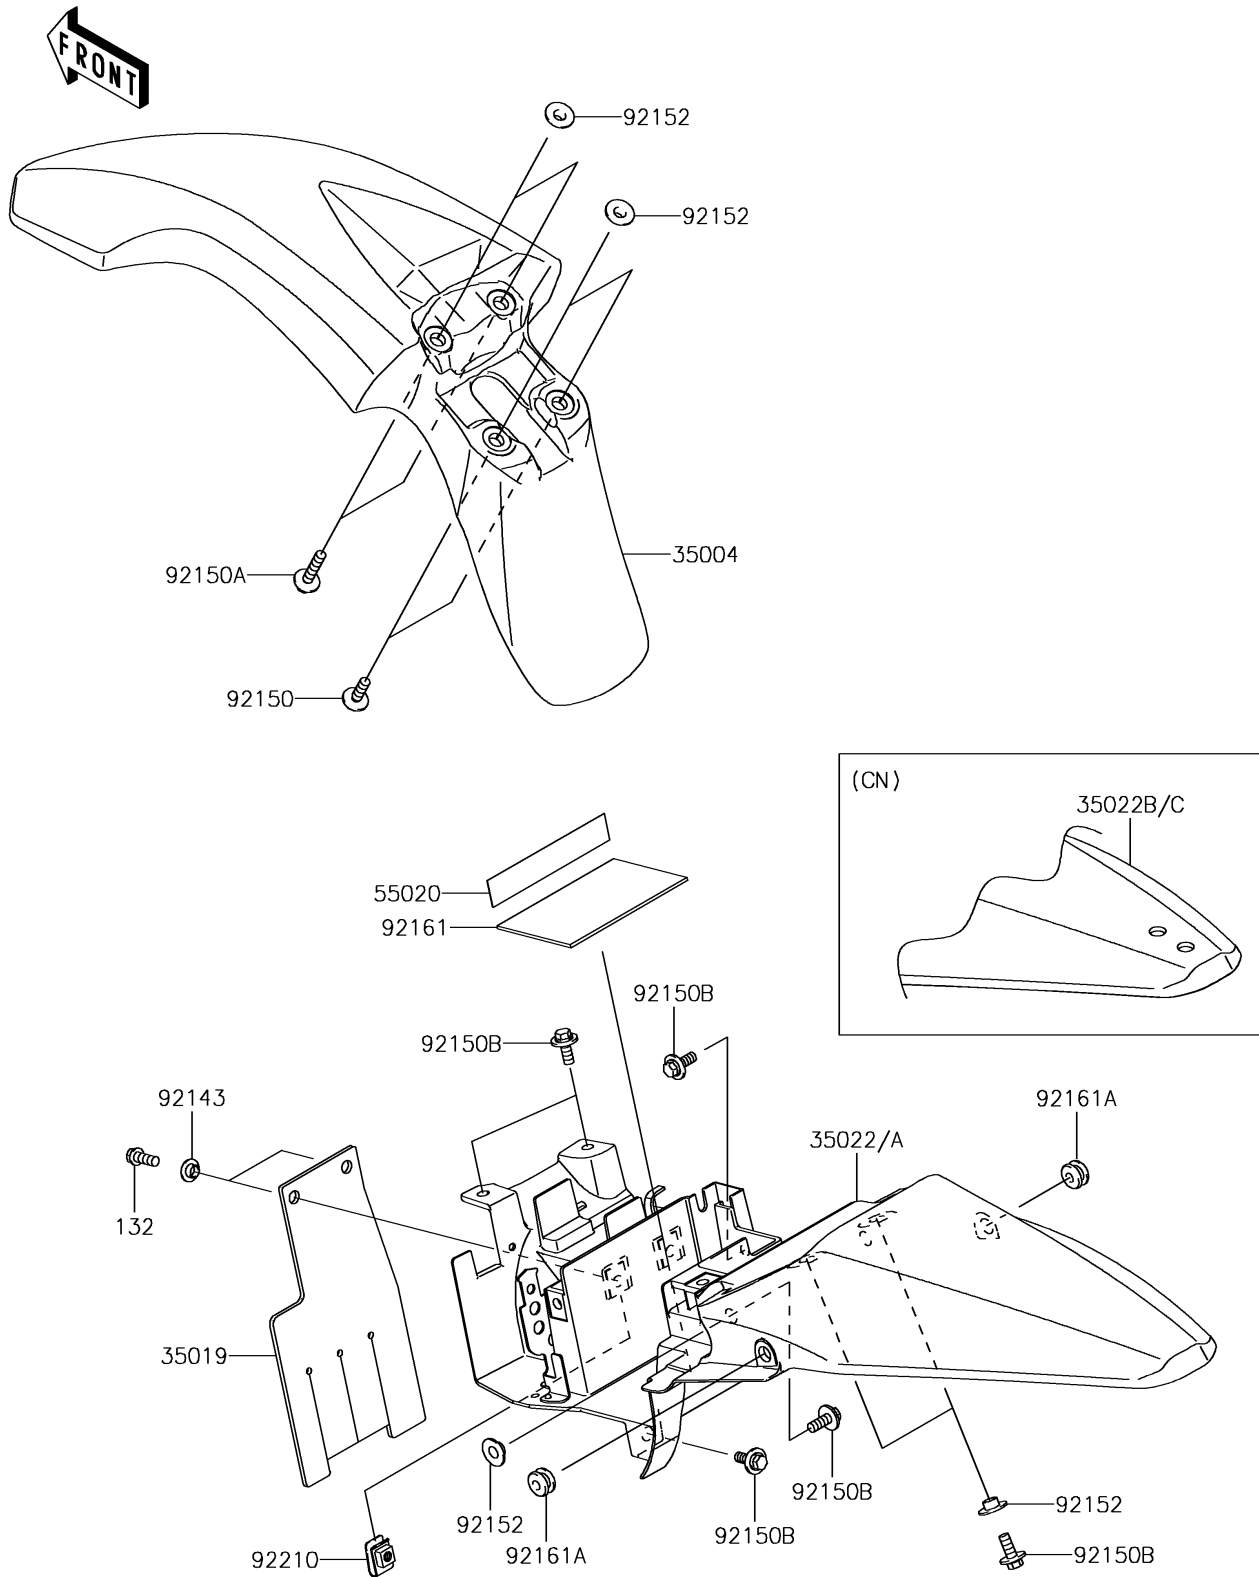

## 2015 KLX® 110L PARTS DIAGRAM

Fenders

F2170

## 2015 KLX®110L PARTS LIST

### Fenders

ITEM NAME	PART NUMBER	QUANTITY
BOLT-FLANGED-SMALL,6X16 (Ref # 132)	132BA0616	1
FENDER-FRONT,L.GREEN (Ref # 35004)	35004-0148-290	1
FLAP (Ref # 35019)	35019-0091	1
FENDER-COMP-REAR,B.WHITE (Ref # 35022)	35022-0079-266	1
FENDER-COMP-REAR,B.WHITE (Ref # 35022B)	35022-0080-266	1
GUARD (Ref # 55020)	55020-0552	1
COLLAR (Ref # 92143)	92143-1331	1
BOLT,FLANGED,6X20 (Ref # 92150)	92150-1339	1
BOLT,FLANGED,6X30 (Ref # 92150A)	92150-1486	1
BOLT,FLANGED,6X16 (Ref # 92150B)	92150-1506	1
COLLAR (Ref # 92152)	92152-0427	1
DAMPER (Ref # 92161)	92161-0845	1
DAMPER (Ref # 92161A)	92161-0864	1
NUT,6MM (Ref # 92210)	92210-0218	1