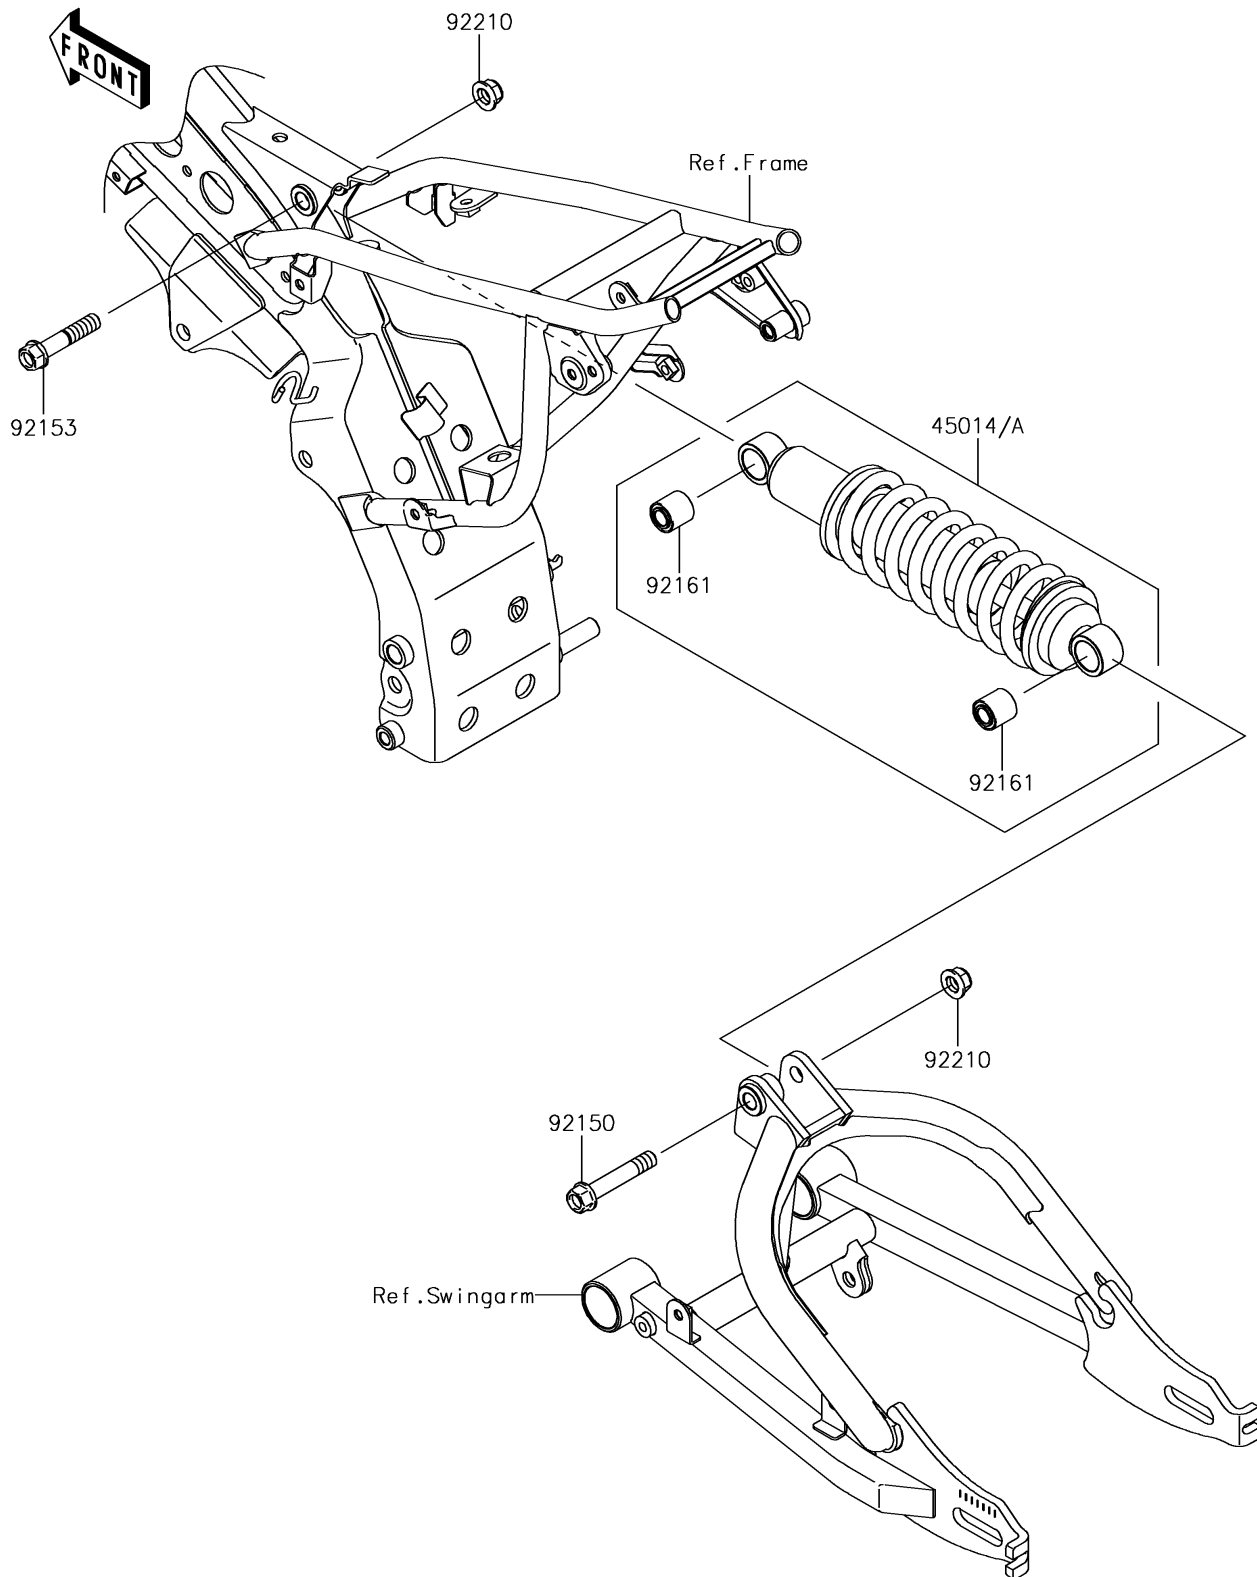

2015 KLX® 110L PARTS DIAGRAM

Suspension/Shock Absorber

F2151

2015 KLX®110L PARTS LIST

Suspension/Shock Absorber

ITEM NAME	PART NUMBER	QUANTITY
SHOCKABSORBER,L.GREEN (Ref # 45014A)	45014-0273-710	1
BOLT,FLANGED,10X57 (Ref # 92150)	92150-1227	1
BOLT,FLANGED,10X50 (Ref # 92153)	92153-1139	1
DAMPER,SHOCKABSORBER (Ref # 92161)	92161-0100	1
NUT,LOCK,FLANGED,10MM (Ref # 92210)	92210-1080	1