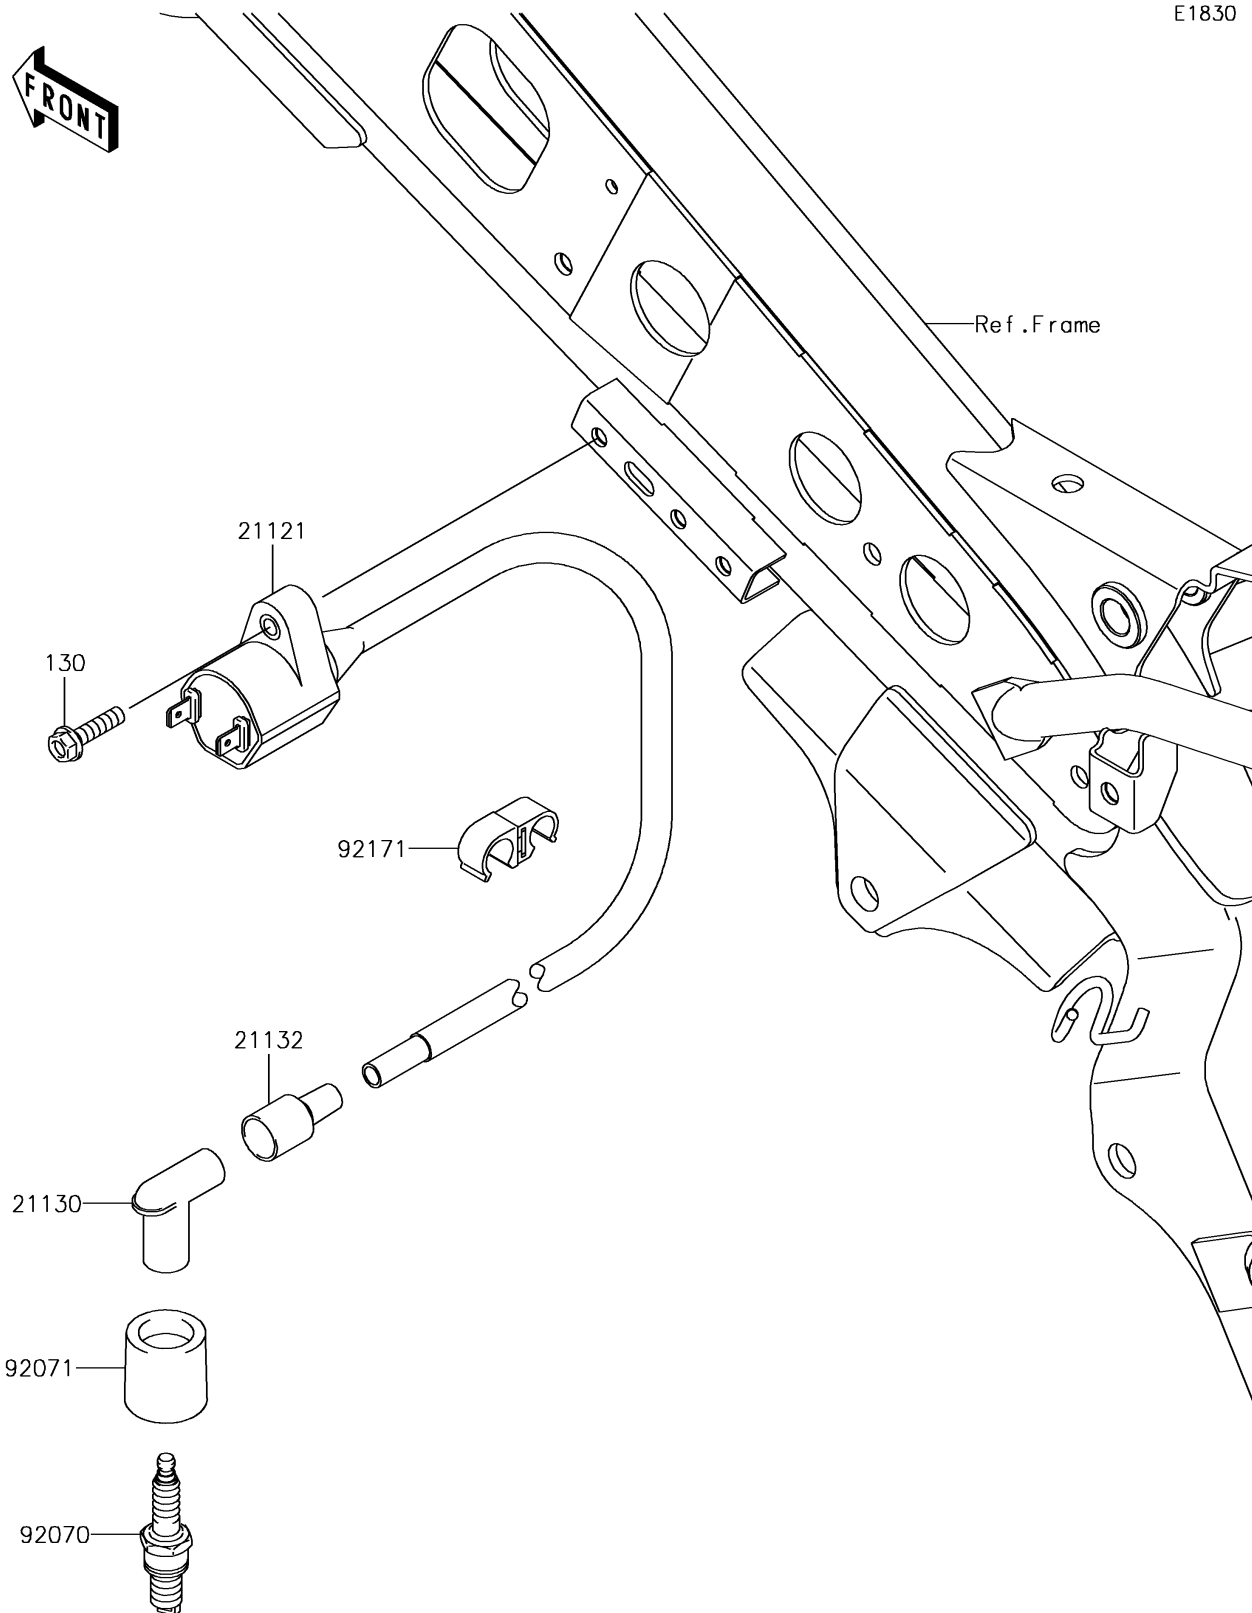

2015 KLX® 110L PARTS DIAGRAM

Ignition System

E1830

2015 KLX®110L PARTS LIST

Ignition System

ITEM NAME	PART NUMBER	QUANTITY
BOLT-FLANGED,5X20 (Ref # 130)	130BA0520	1
COIL-IGNITION (Ref # 21121)	21121-1311	1
CAP-SPARK PLUG (Ref # 21130)	21130-1003	1
GROMMET,HIGH TENSION (Ref # 21132)	21132-005	1
PLUG-SPARK,CR6HSA(NGK) (Ref # 92070)	92070-0023	1
GROMMET,PLUG CAP (Ref # 92071)	92071-1184	1
CLAMP (Ref # 92171)	92171-1487	1