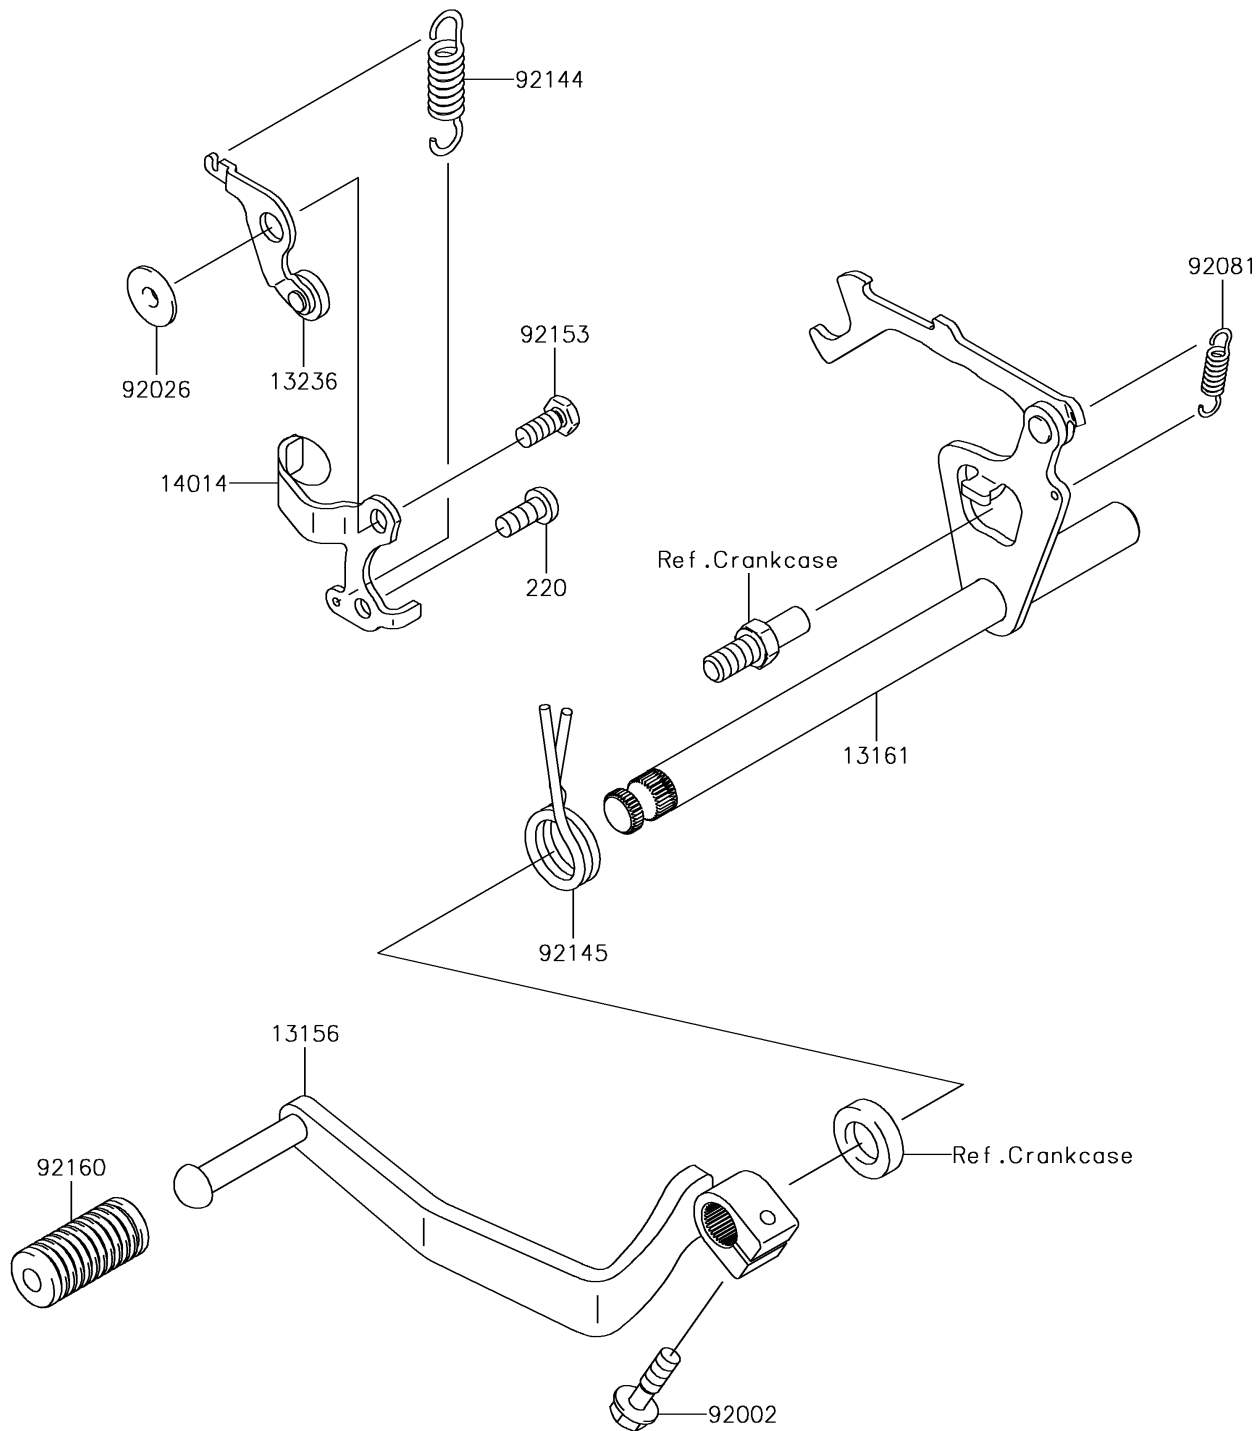

2015 KLX® 110L PARTS DIAGRAM

Gear Change Mechanism

E1370

2015 KLX® 110L PARTS LIST

Gear Change Mechanism

ITEM NAME	PART NUMBER	QUANTITY
LEVER-CHANGE (Ref # 13156)	13156-0144	1
LEVER-COMP-CHANGE SHAFT (Ref # 13161)	13161-0072	1
LEVER-COMP,POSITION (Ref # 13236)	13236-1256	1
PLATE-POSITION (Ref # 14014)	14014-0037	1
SCREW-PAN-CROS,6X14 (Ref # 220)	220AA0614	1
BOLT,6X20 (Ref # 92002)	92002-1237	1
SPACER (Ref # 92026)	92026-1217	1
SPRING,CHANGE LEVER (Ref # 92081)	92081-076	1
SPRING (Ref # 92144)	92144-1590	1
SPRING (Ref # 92145)	92145-0757	1
BOLT,6X14 (Ref # 92153)	92153-0571	1
DAMPER,CHANGE PEDAL (Ref # 92160)	92160-1036	1