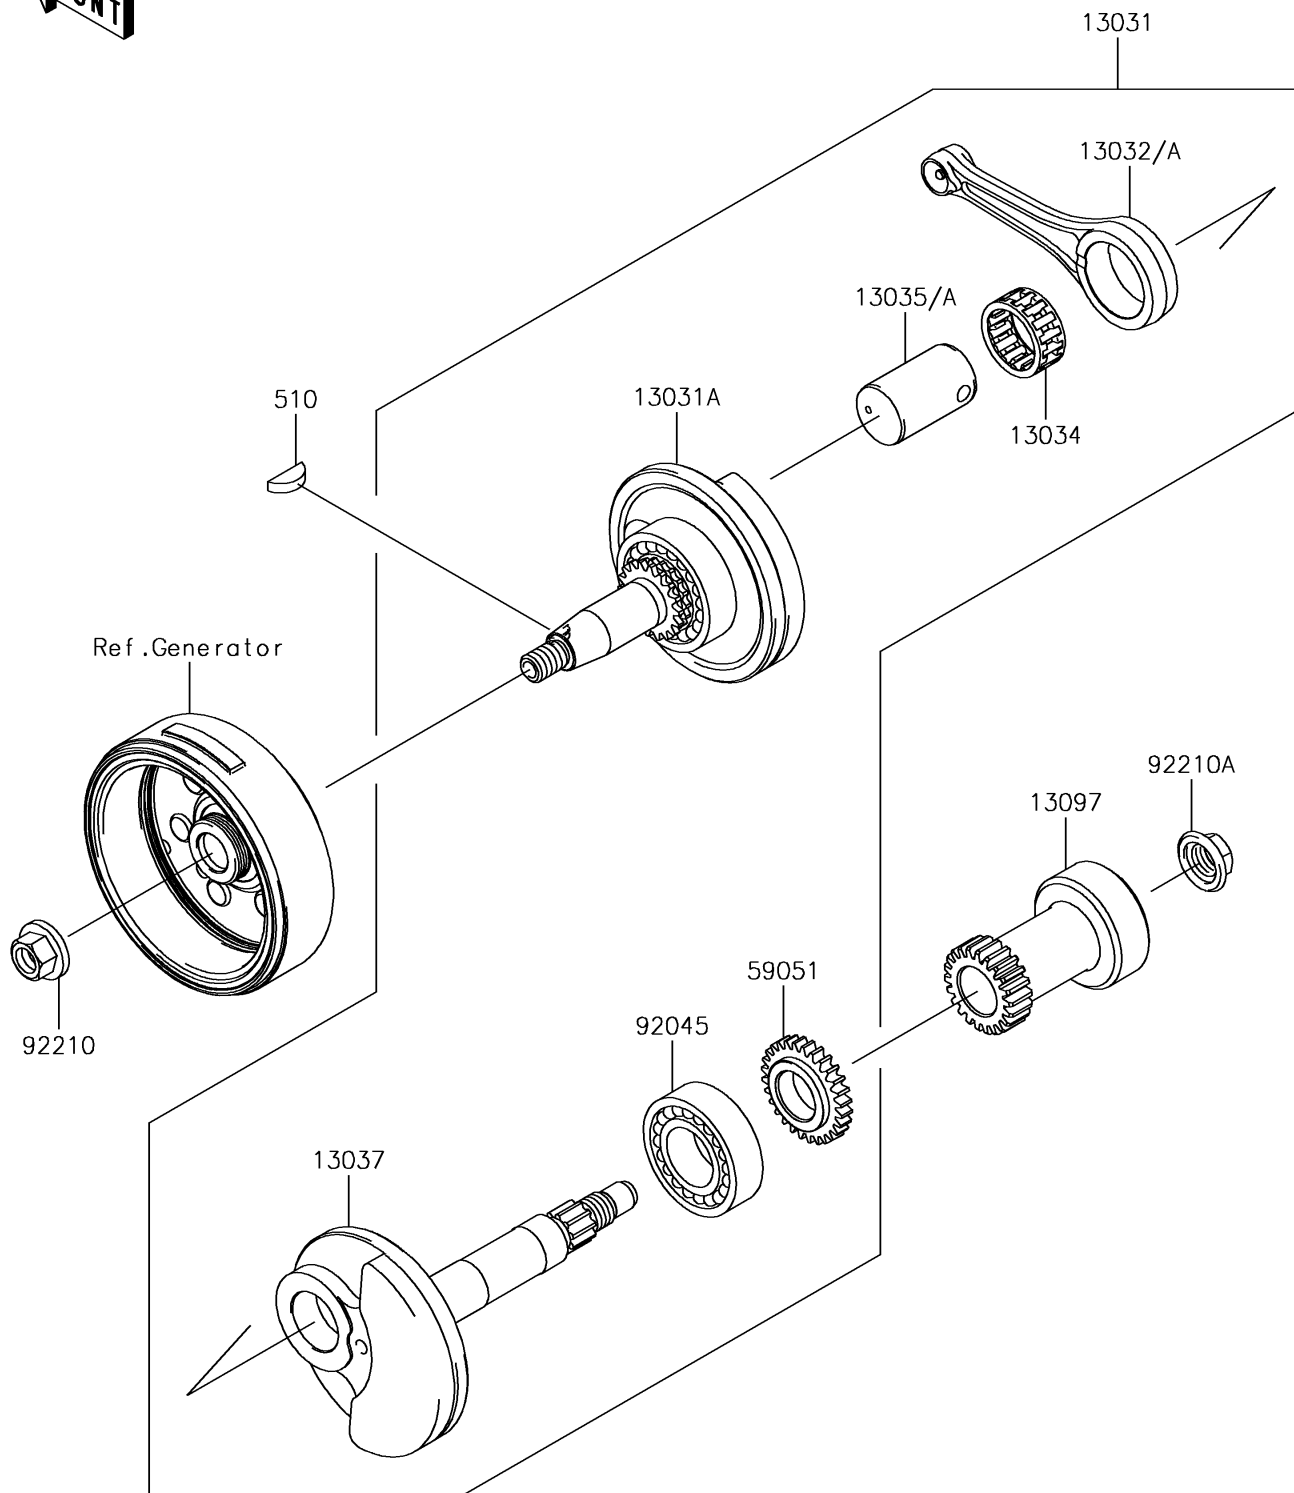

2015 KLX® 110L PARTS DIAGRAM

Crankshaft

E1321

2015 KLX® 110L PARTS LIST

Crankshaft

ITEM NAME	PART NUMBER	QUANTITY
CRANKSHAFT-COMP (Ref # 13031)	13031-0721	1
CRANKSHAFT-COMP,LH (Ref # 13031A)	13031-0722	1
ROD-CONNECTING (Ref # 13032)	13032-0074	1
BEARING-BIG END,KT 263314EGC06 (Ref # 13034)	13034-0010	1
PIN-CRANK (Ref # 13035A)	13035-0557	1
CRANKSHAFT,RH (Ref # 13037)	13037-0128	1
GEAR-PRIMARY SPUR (Ref # 13097)	13097-0120	1
KEY-WOODRUFF (Ref # 510)	510A3200	1
GEAR-SPUR (Ref # 59051)	59051-1402	1
BEARING-BALL,TMB205CJR2C2 (Ref # 92045)	92045-1293	1
NUT,12MM (Ref # 92210)	92210-0176	1
NUT,14MM (Ref # 92210A)	92210-1374	1